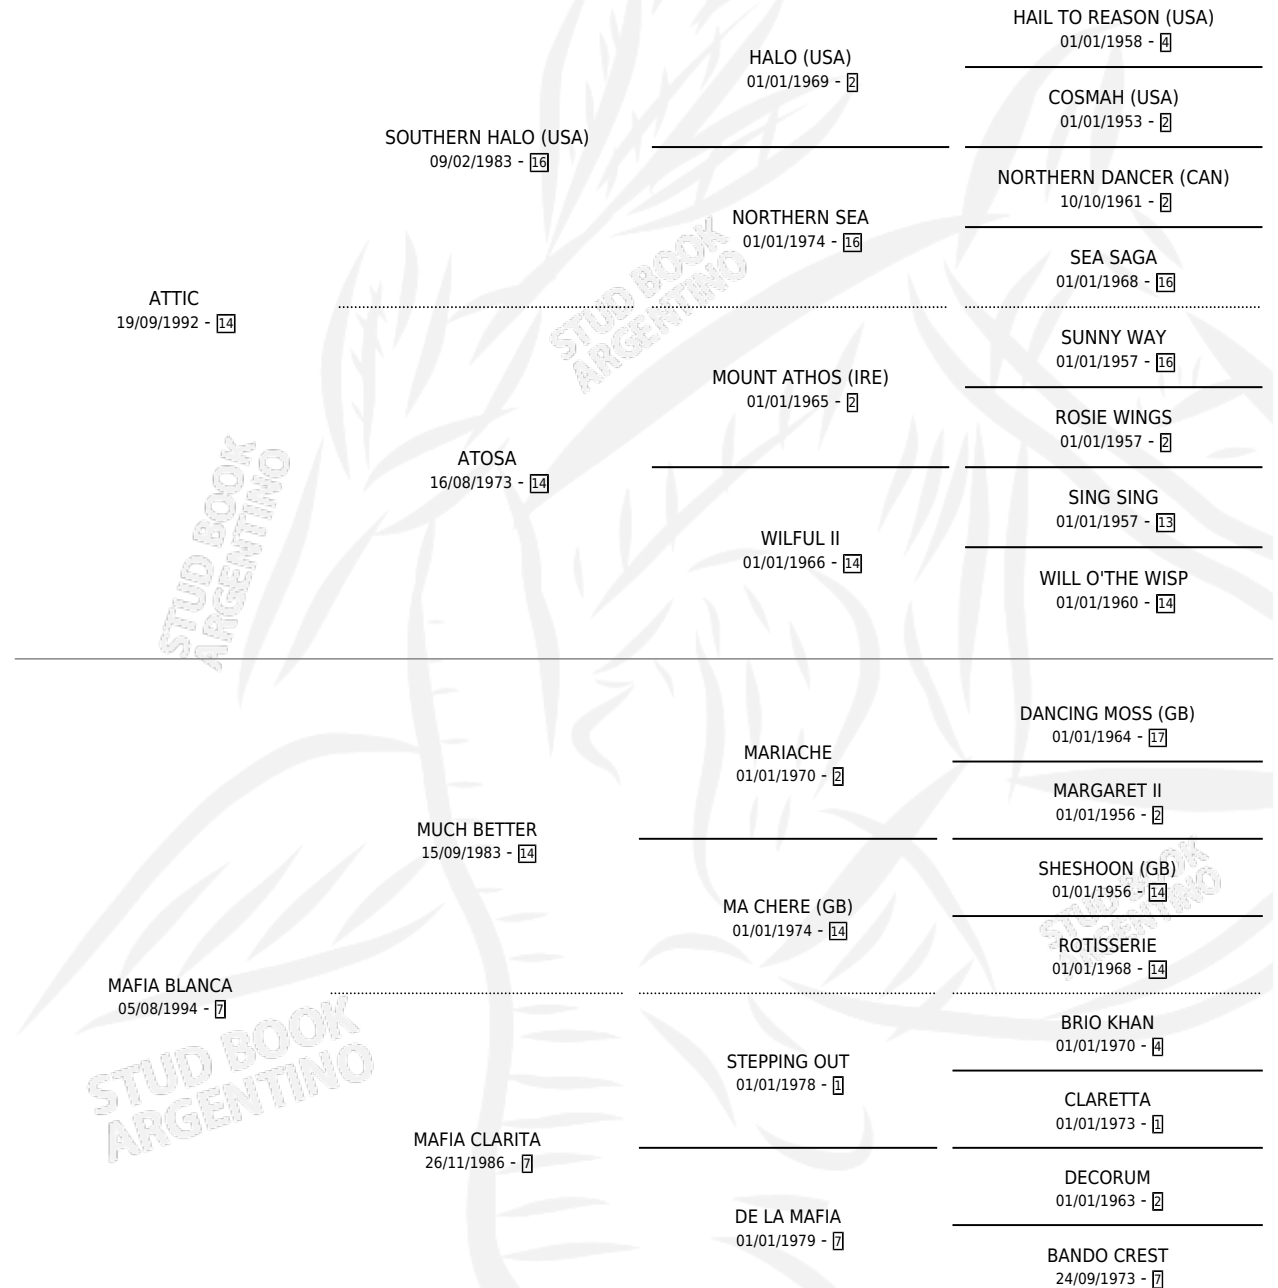

CUCHILLADA

por ATTIC y MAFIA BLANCA por MUCH BETTER

Argentina · Hembra · Zaino Doradillo · SP · 06/11/2005
Familia 7 · Volumen 39

ESTADO

TIPIFICACIÓN SANGUÍNEA	X
TIPIFICACIÓN POR ADN	✓
PASAPORTE	✓
IDENTIFICACIÓN POR MICROCHIP	X
REPRODUCTOR	✓

Lugar de nacimiento: Pichi Pull

Criador: Otero Matias Jose

~

HIJOS

	MACHOS	HEMBRAS
5 NACIERON	2	3
SIN ACTUACIONES		

PEDIGREE

S

mientos 5 / Efectividad 71.43%

PADRILLO	PRODUCTO	CRIADOR	1ER SERVICIO	ÚLTIMO SERVICIO
MR. REY	QUEEN CUCHILLERA (H ZC, 24/11/2015)	UDALEN	23/11/2014	25/11/2014
MR. REY	REINA CUCHILLERA (H Z, 08/11/2014)	UDALEN	20/10/2013	12/11/2013
MR. REY	MUBIO EL 10/02/2015			
MR. REY	Documento generado el 05/05/2026		01/10/2012	30/10/2012
MR. REY	∅		28/11/2011	28/11/2011
EL STONE	STONE DOS MUÑECOS (M A, 08/10/2011)	NARBAITZ JUAN MARTIN	24/10/2010	24/10/2010
EL STONE	STONE ARBOLITO (M Z, 15/10/2010)	NARBAITZ JUAN MARTIN	19/11/2009	19/11/2009
EL STONE	STONE EXCALIBUR (H A, 09/11/2009)	NARBAITZ JUAN MARTIN	12/11/2008	12/11/2008