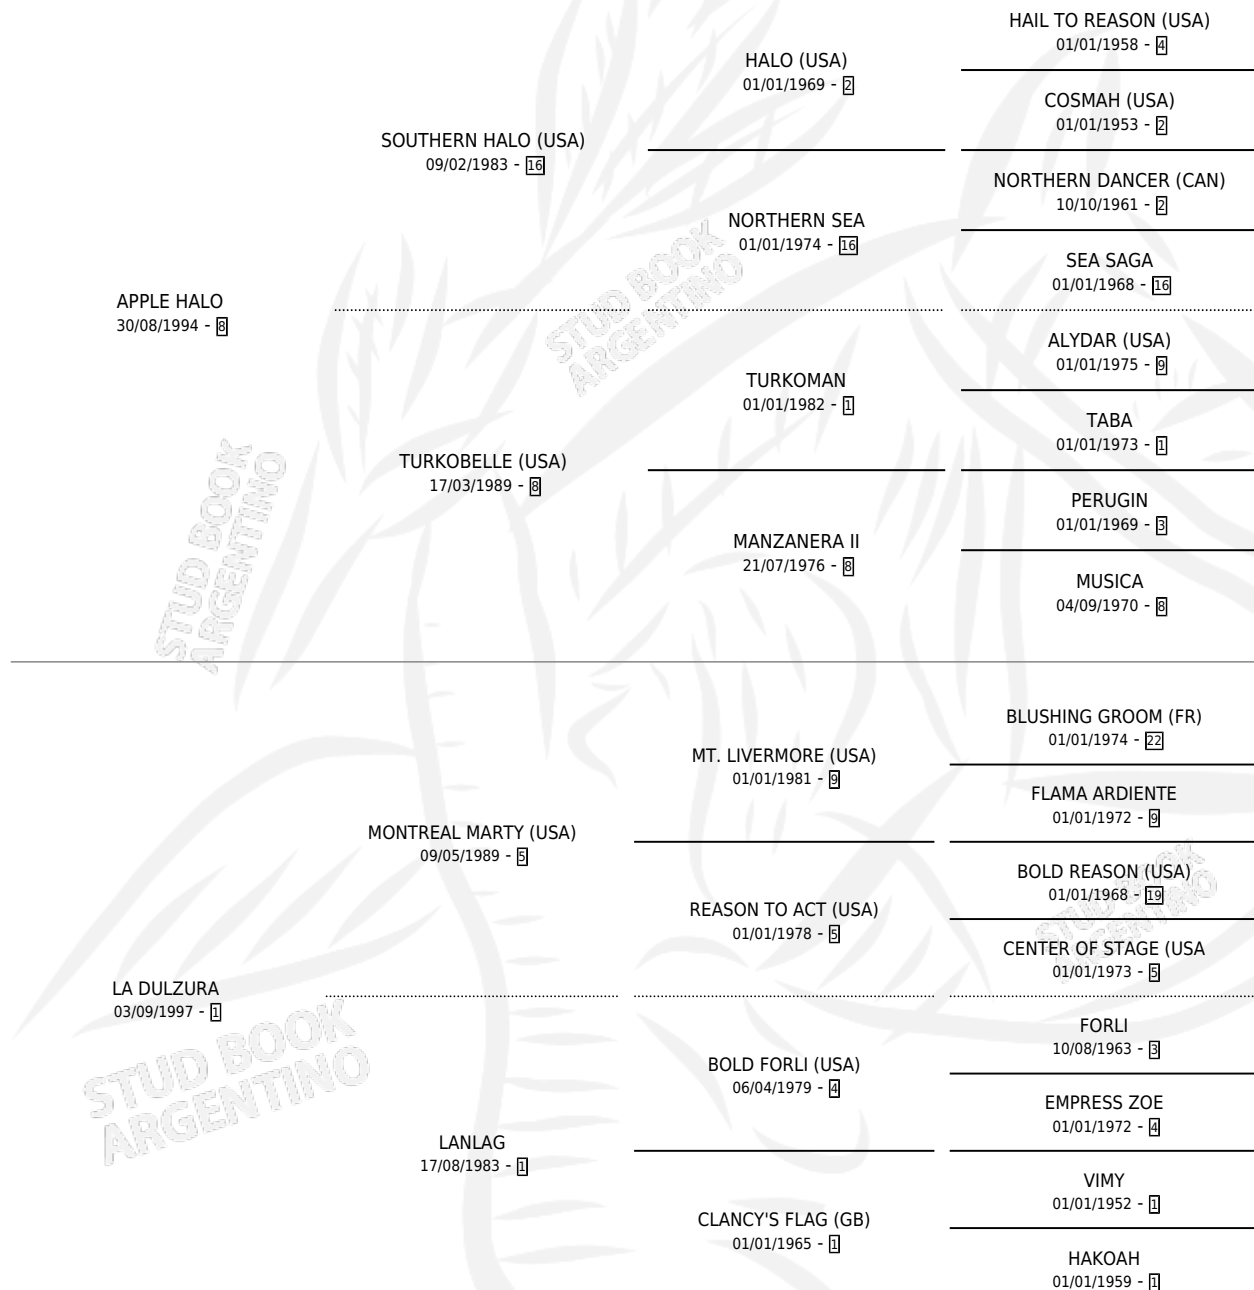

APPLE MARTY

por APPLE HALO y LA DULZURA por MONTREAL MARTY (USA)

Argentina · Macho · Alazan · SP · 04/11/2005
Familia 1-n · Volumen 39

ESTADO

TIPIFICACIÓN SANGUÍNEA	X
TIPIFICACIÓN POR ADN	✓
PASAPORTE	X
IDENTIFICACIÓN POR MICROCHIP	X
REPRODUCTOR	X

Lugar de nacimiento: Don Narciso

Criador: Don Narciso

PEDIGREE

APPLE MARTY

Datos oficiales del Stud Book Argentino

Documento generado el 14/05/2026

studbook.org.ar