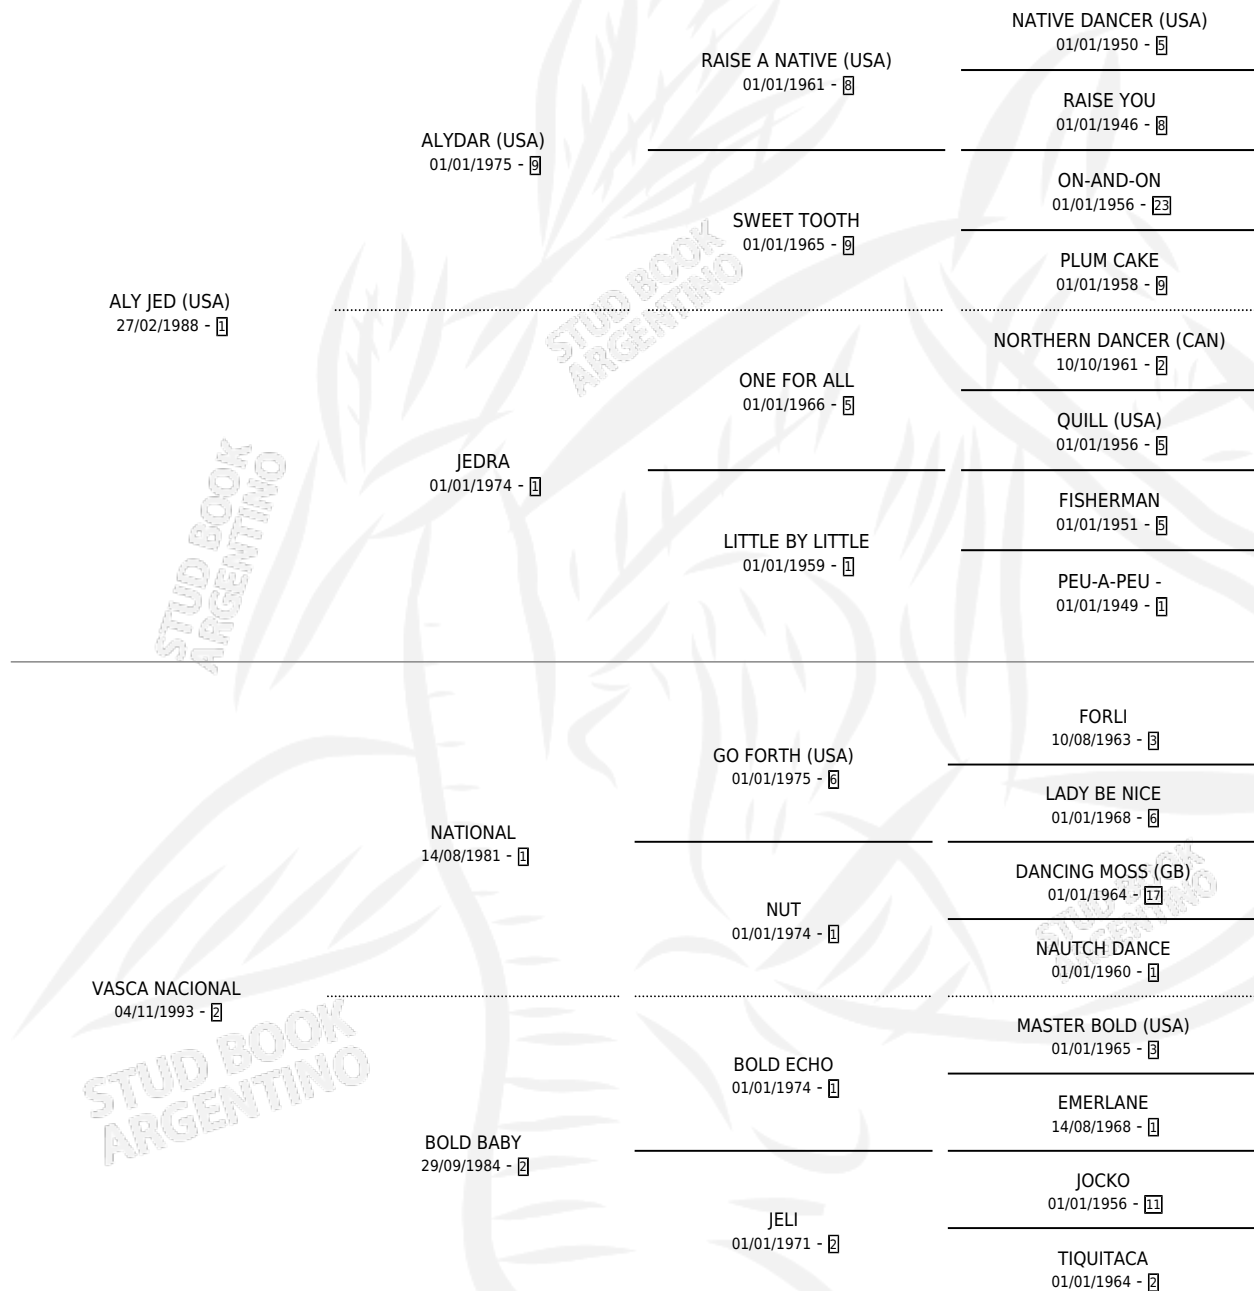

VASCO NACIONAL

por ALY JED (USA) y VASCA NACIONAL por NATIONAL

Argentina · Macho · Tordillo · SP · 23/10/2005
Familia 2-n · Volumen 39

ESTADO

| | |
|------------------------------|---|
| TIPIFICACIÓN SANGUÍNEA | X |
| TIPIFICACIÓN POR ADN | X |
| PASAPORTE | X |
| IDENTIFICACIÓN POR MICROCHIP | X |
| REPRODUCTOR | X |

Lugar de nacimiento: Mision
Criador: Sin dato

PEDIGREE

VASCO NACIONAL

Datos oficiales del Stud Book Argentino

Documento generado el 14/05/2026

studbook.org.ar