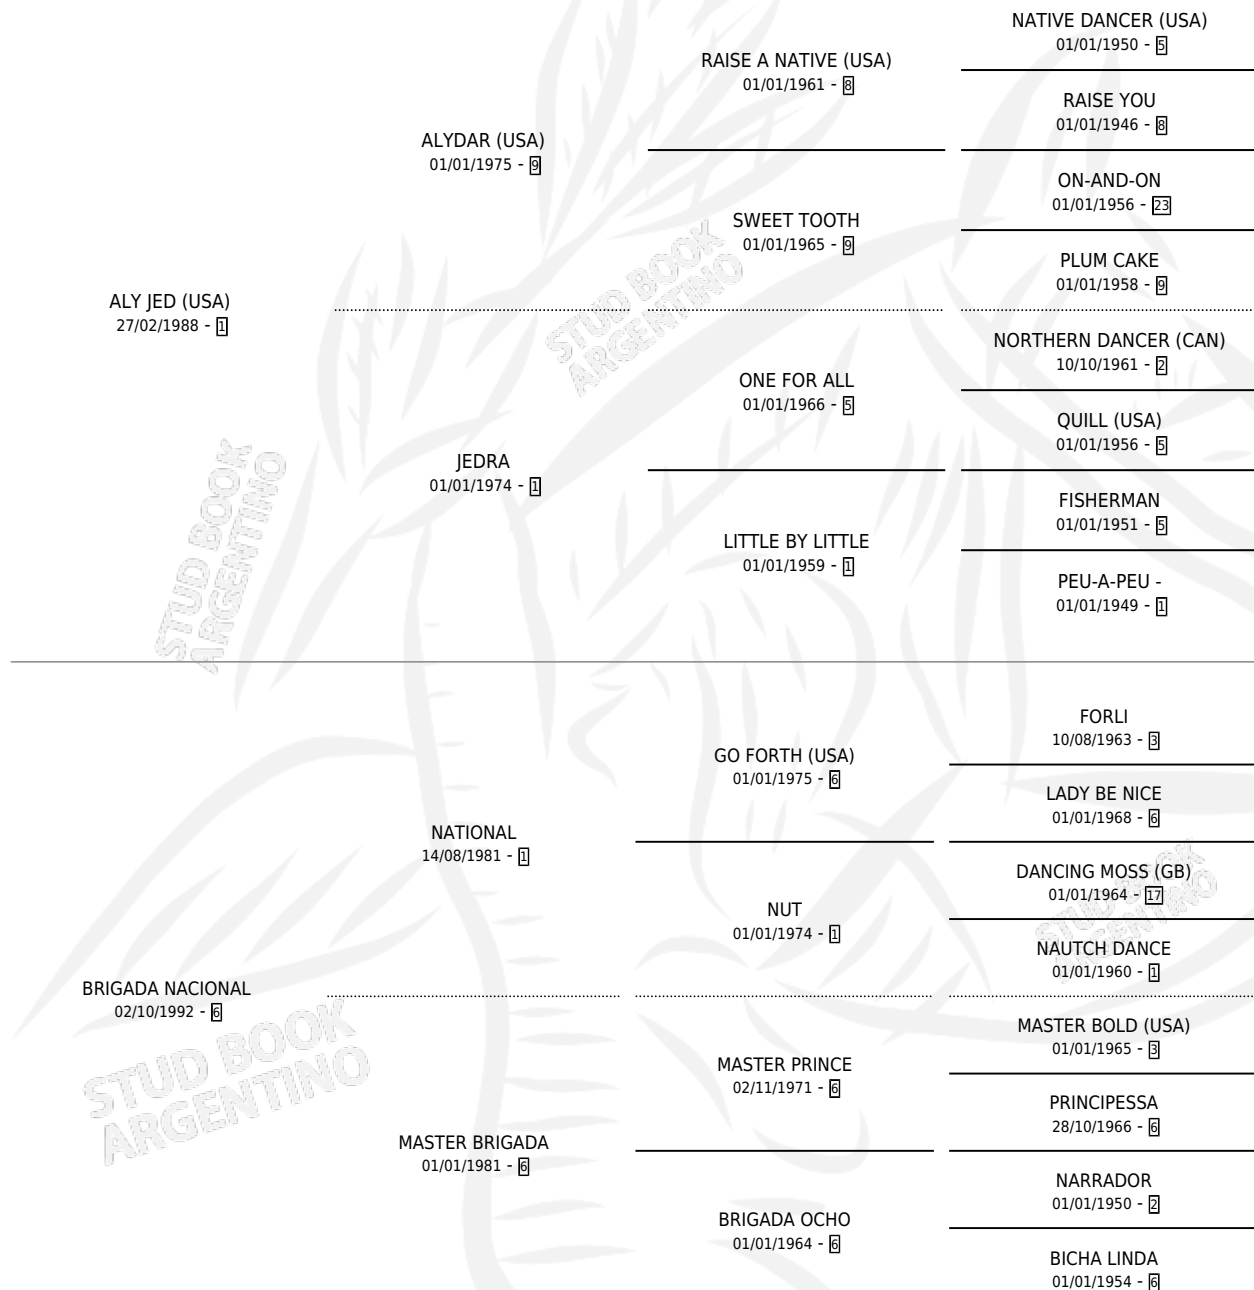

BRIBON NACIONAL

por **ALY JED (USA)** y **BRIGADA NACIONAL** por **NATIONAL**

Argentina · Macho · Alazan · SP · 01/11/2005
Familia 6-f · Volumen 39

ESTADO

TIPIFICACIÓN SANGUÍNEA	X
TIPIFICACIÓN POR ADN	✓
PASAPORTE	✓
IDENTIFICACIÓN POR MICROCHIP	X
REPRODUCTOR	X

Lugar de nacimiento: Mision
Criador: Didier Arnoldo Ernesto

PEDIGREE

BRIBON NACIONAL

Datos oficiales del Stud Book Argentino

Documento generado el 12/05/2026

studbook.org.ar