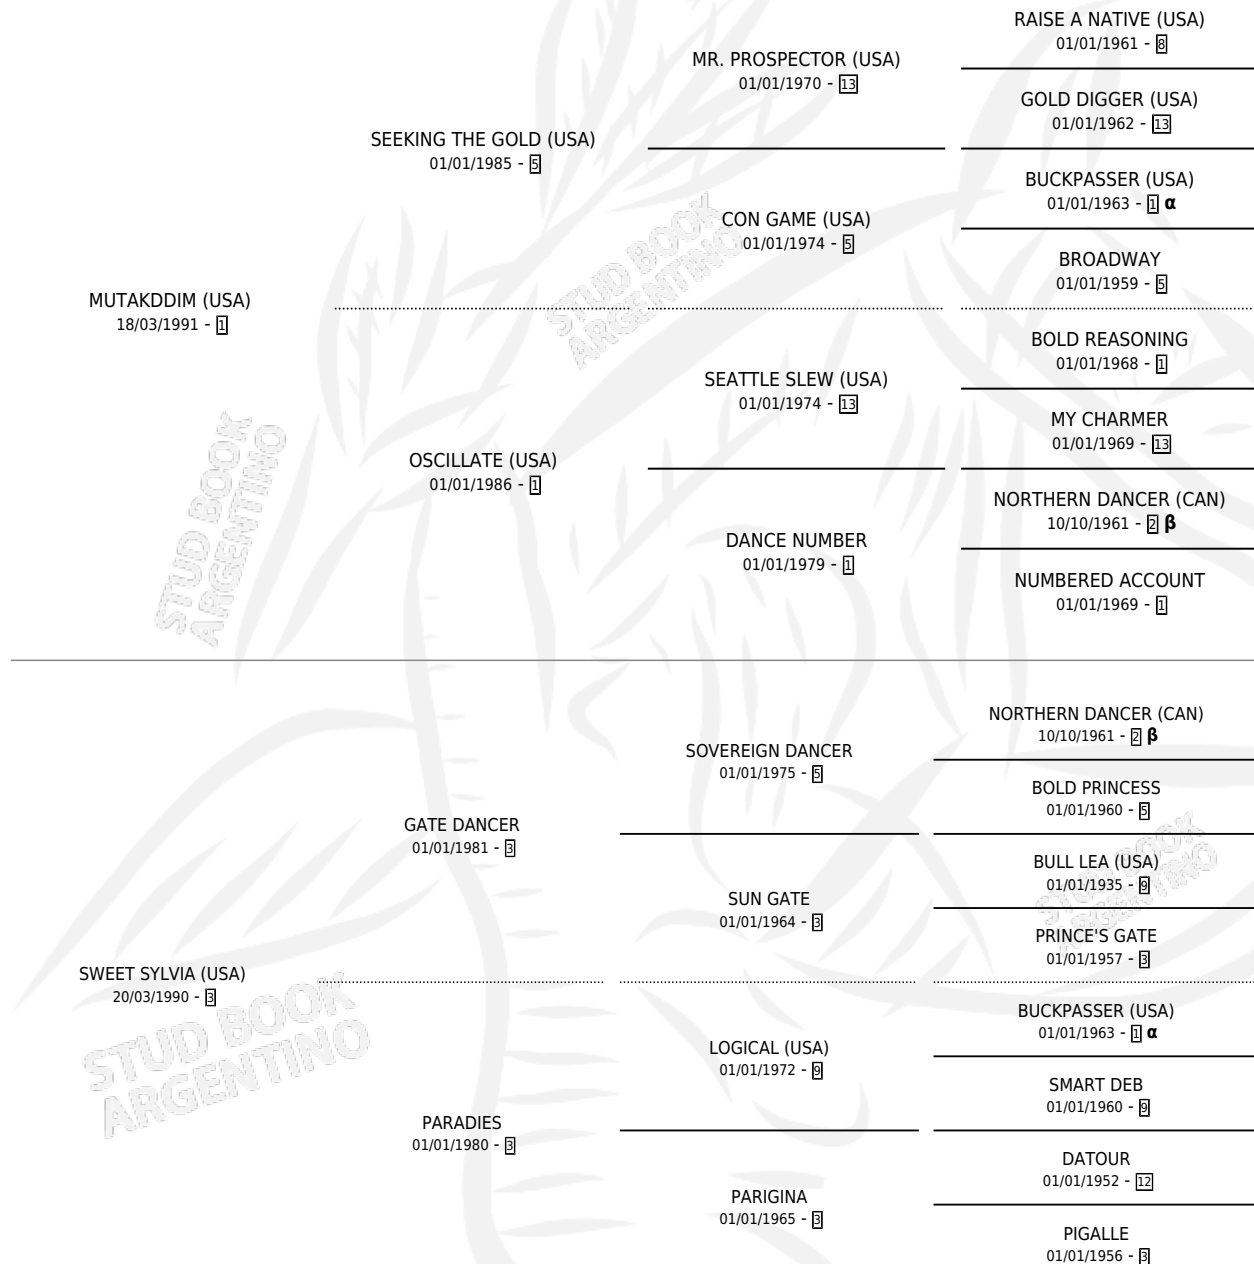

SWEET MAMA

por **MUTAKDDIM (USA)** y **SWEET SYLVIA (USA)** por **GATE DANCER**

Argentina · Hembra · Zaino · SP · 23/09/2005
Familia 3-h · Volumen 39

ESTADO

TIPIFICACIÓN SANGUÍNEA	X
TIPIFICACIÓN POR ADN	✓
PASAPORTE	X
IDENTIFICACIÓN POR MICROCHIP	X
REPRODUCTOR	✓

Lugar de nacimiento: La Quebrada
Criador: La Quebrada

PEDIGREE

INBREEDING : α,β

EXPORTACIÓN / IMPORTACIÓN

FECHA	MOVIMIENTO	PAÍS
01/06/2010	EXPORTADO	CHILE

~

CAMPAÑA

Solo carreras oficiales de Argentina