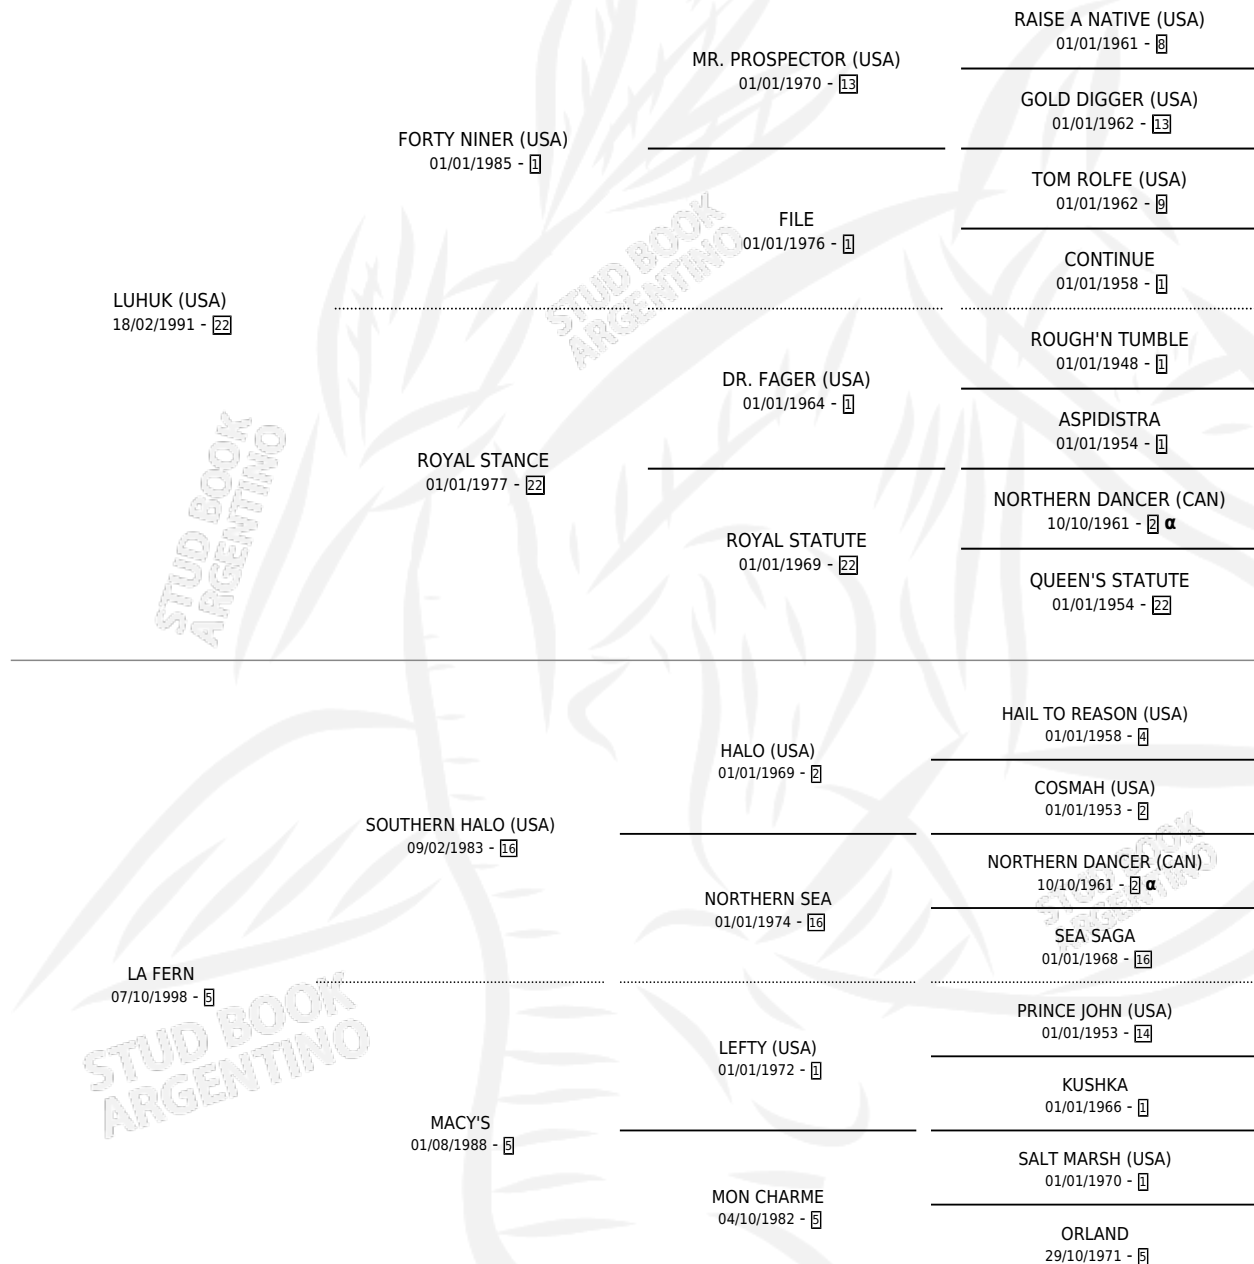

LA GENIA

por **LUHUK (USA)** y **LA FERN** por **SOUTHERN HALO (USA)**

Argentina · Hembra · Zaino Colorado · SP · 25/10/2005
Familia 5-c · Volumen 39

ESTADO

TIPIFICACIÓN SANGUÍNEA	X
TIPIFICACIÓN POR ADN	✓
PASAPORTE	X
IDENTIFICACIÓN POR MICROCHIP	X
REPRODUCTOR	✓

Lugar de nacimiento: La Quebrada

Criador: La Quebrada

~

HIJOS

	MACHOS	HEMBRAS
5 NACIERON	1	4
3 CORRIERON	0	3
2 GANARON	0	2
0 GANADORES CL	0 GANADORES GR	0 GANADORES G1

PEDIGREE

INBREEDING : α

CAMPAÑA

Solo carreras oficiales de Argentina

POR EDAD

EDAD	CC	1°	2°	3°	4°	5°	NP	CLC	CLG	CLCG1	CLGG1	IMPORTE	GANANCIA / CC
4 AÑOS	15	1	2	4	2	1	5	0	0	0	0	\$48,200	\$3,213
5 AÑOS	1	0	0	0	0	0	1	0	0	0	0	\$0	\$0
TOTALES	16	1	2	4	2	1	6	0	0	0	0	\$48,200	\$3,013
%		6.3%	12.5%	25.0%	12.5%	6.3%	37.5%	0.0%	0.0%	0.0%	0.0%		

Ganadora en Palermo - \$48,200, a los 4 años.

POR DISTANCIA

HIPODROMO	CC	1°	2°	3°	4°	5°	NP	CLC	CLG	CLCG1	CLGG1	IMPORTE
SAN ISIDRO	2	0	0	0	1	0	1	0	0	0	0	\$2,000
1100 MTS	1	0	0	0	0	0	1	0	0	0	0	\$0
1200 MTS	1	0	0	0	1	0	0	0	0	0	0	\$2,000
PALERMO	14	1	2	4	1	1	5	0	0	0	0	\$46,200
1000 MTS	12	1	2	4	0	1	4	0	0	0	0	\$44,400
1200 MTS	2	0	0	0	1	0	1	0	0	0	0	\$1,800