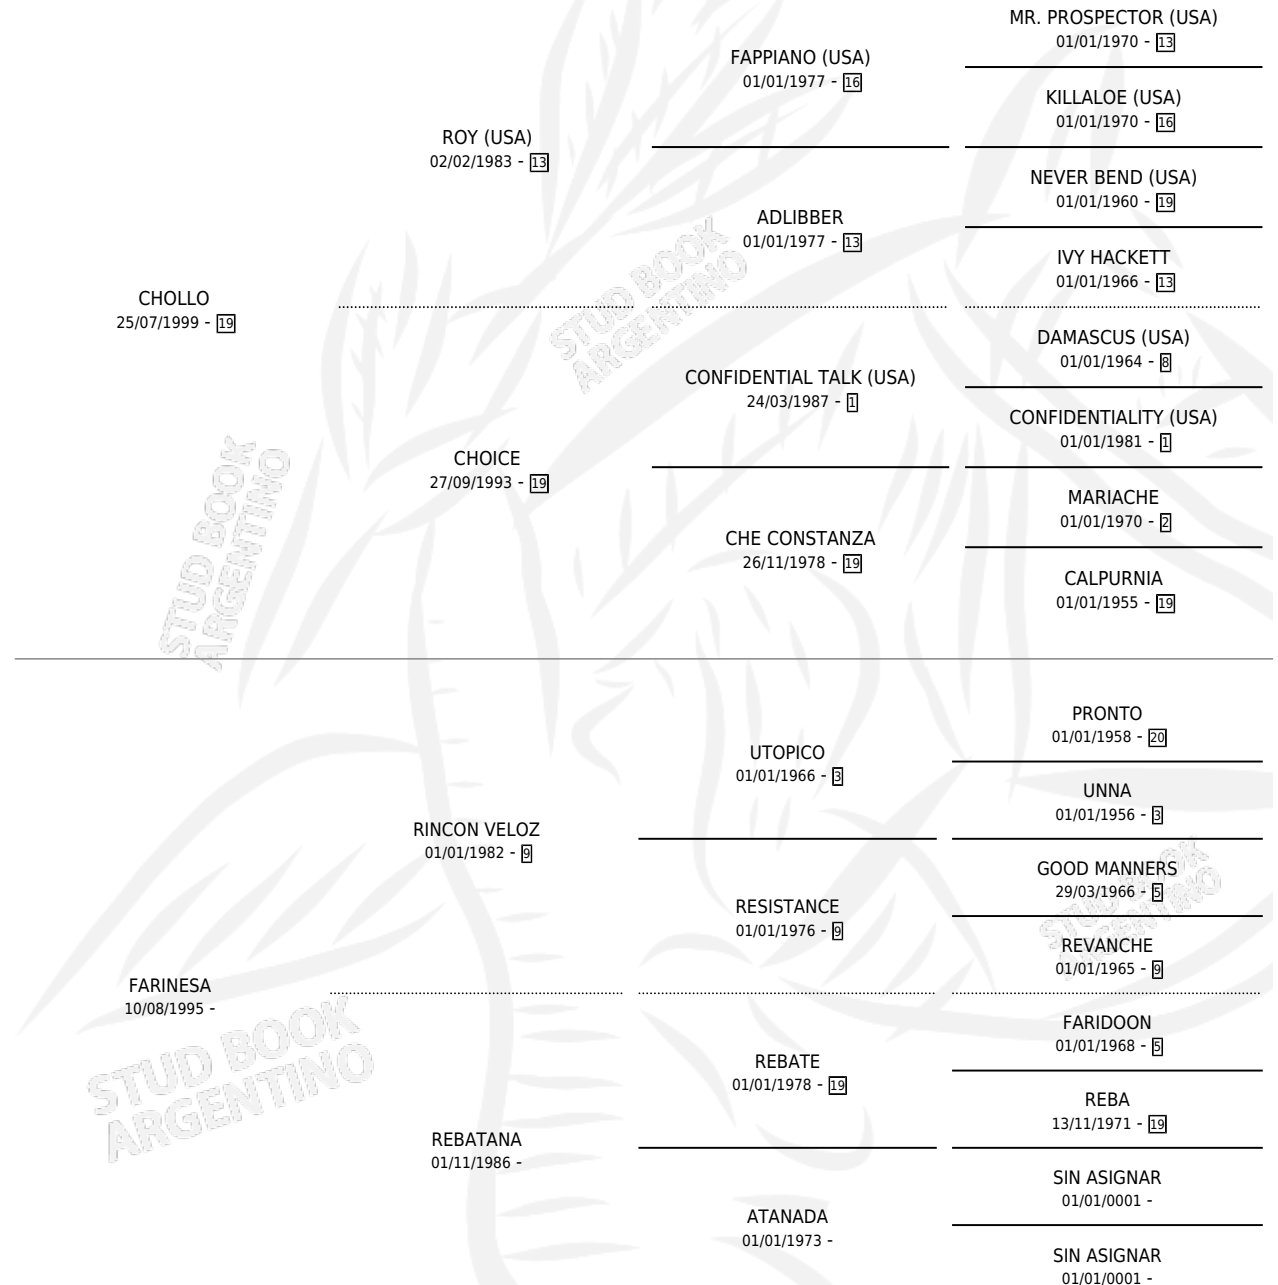

FARINERO

por CHOLLO y FARINESA por RINCON VELOZ

Argentina · Macho · Alazan · SP · 05/10/2005
Familia · Volumen 39

ESTADO

TIPIFICACIÓN SANGUÍNEA	X
TIPIFICACIÓN POR ADN	X
PASAPORTE	X
IDENTIFICACIÓN POR MICROCHIP	X
REPRODUCTOR	X

Lugar de nacimiento: Maria Grande

Criador: Sin dato

PEDIGREE

FARINERO

Datos oficiales del Stud Book Argentino

Documento generado el 09/05/2026

studbook.org.ar