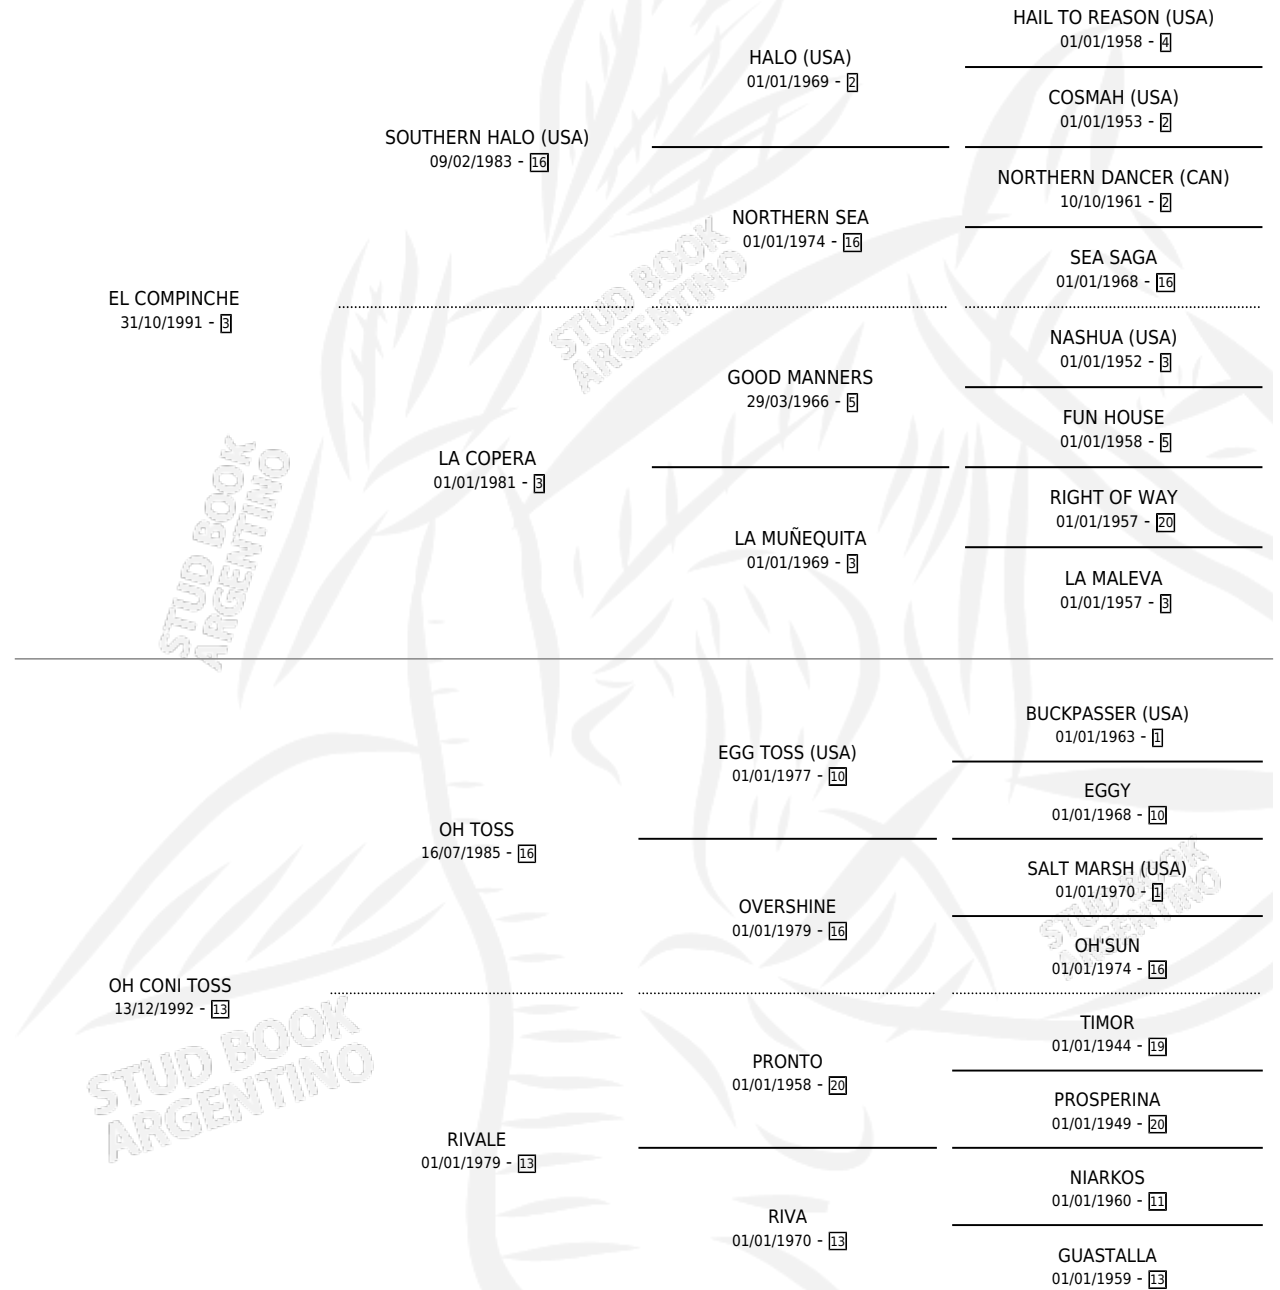

COPERA DE ORO

por EL COMPINCHE y OH CONI TOSS por OH TOSS

Argentina · Hembra · Zaino · SP · 31/10/2005
Familia 13-c · Volumen 39

ESTADO

TIPIFICACIÓN SANGUÍNEA	X
TIPIFICACIÓN POR ADN	X
PASAPORTE	X
IDENTIFICACIÓN POR MICROCHIP	X
REPRODUCTOR	X

Lugar de nacimiento: David

Criador: Sin dato

PEDIGREE

COPERA DE ORO

Datos oficiales del Stud Book Argentino

Documento generado el 05/05/2026

studbook.org.ar