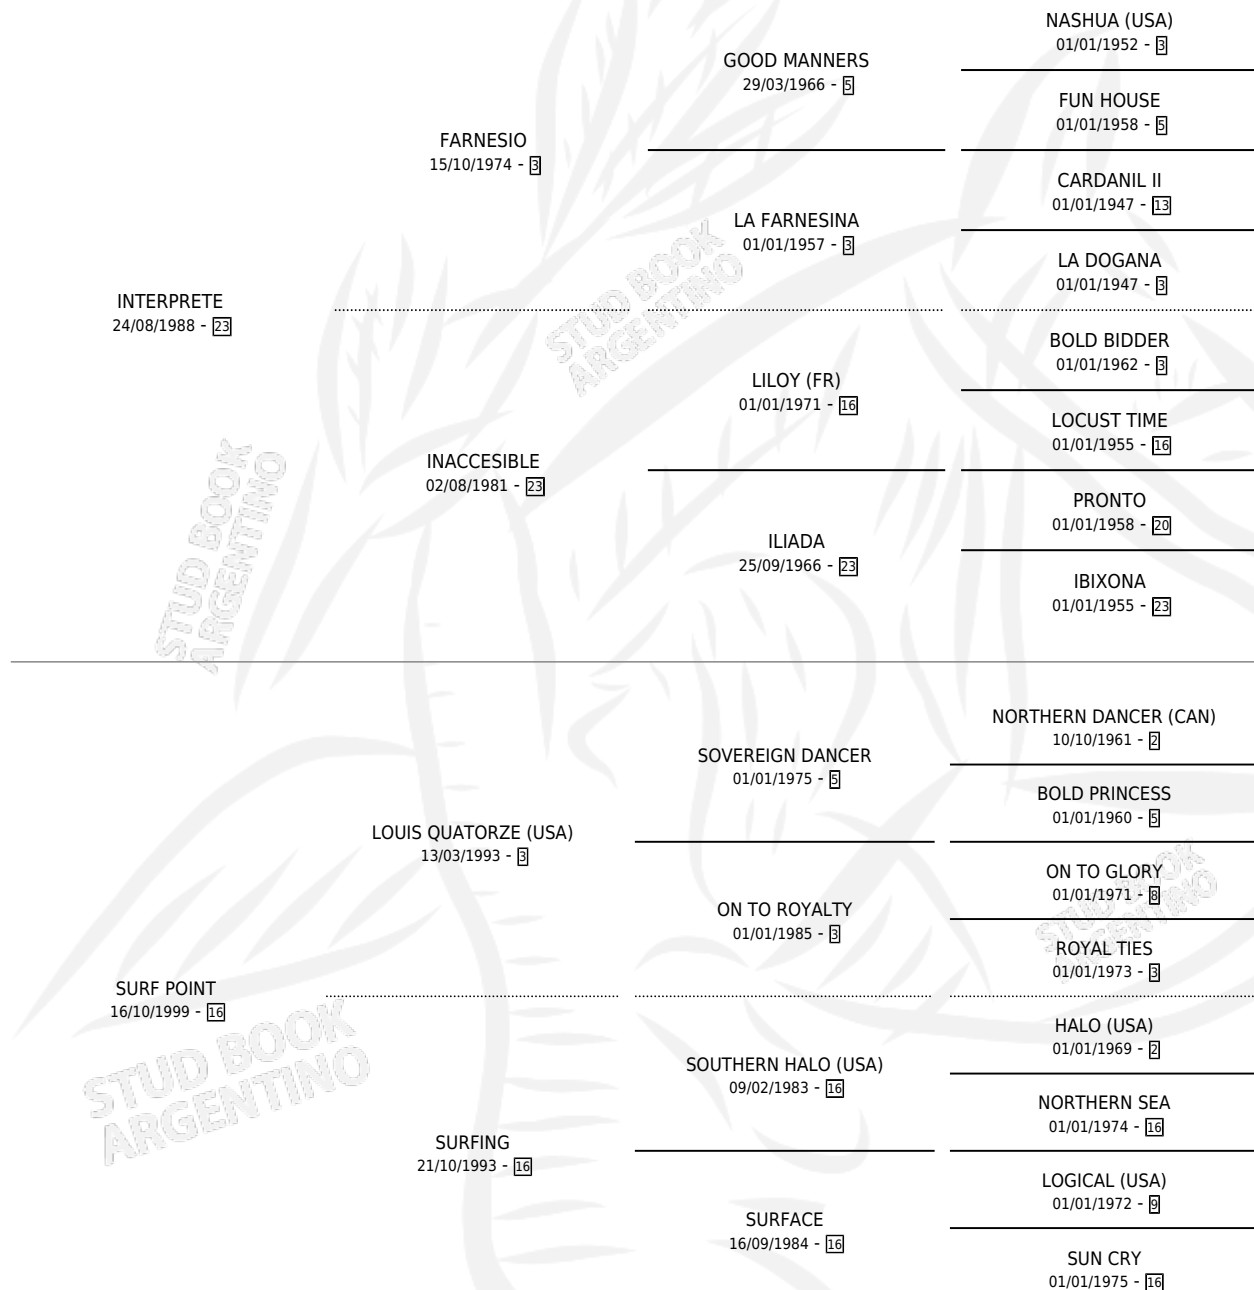

SUNSET BEACH

por INTERPRETE y SURF POINT por LOUIS QUATORZE (USA)

Argentina · Hembra · Zaino Doradillo · SP · 30/10/2005
Familia 16-e · Volumen 39

ESTADO

TIPIFICACIÓN SANGUÍNEA	X
TIPIFICACIÓN POR ADN	✓
PASAPORTE	X
IDENTIFICACIÓN POR MICROCHIP	X
REPRODUCTOR	✓

Lugar de nacimiento: El Mallin
Criador: El Mallin

~

HIJOS

	MACHOS	HEMBRAS
12 NACIERON	4	8
8 CORRIERON	2	6
5 GANARON	2	3

0	0	0
GANADORES CL	GANADORES GR	GANADORES G1

PEDIGREE

CAMPAÑA

Solo carreras oficiales de Argentina