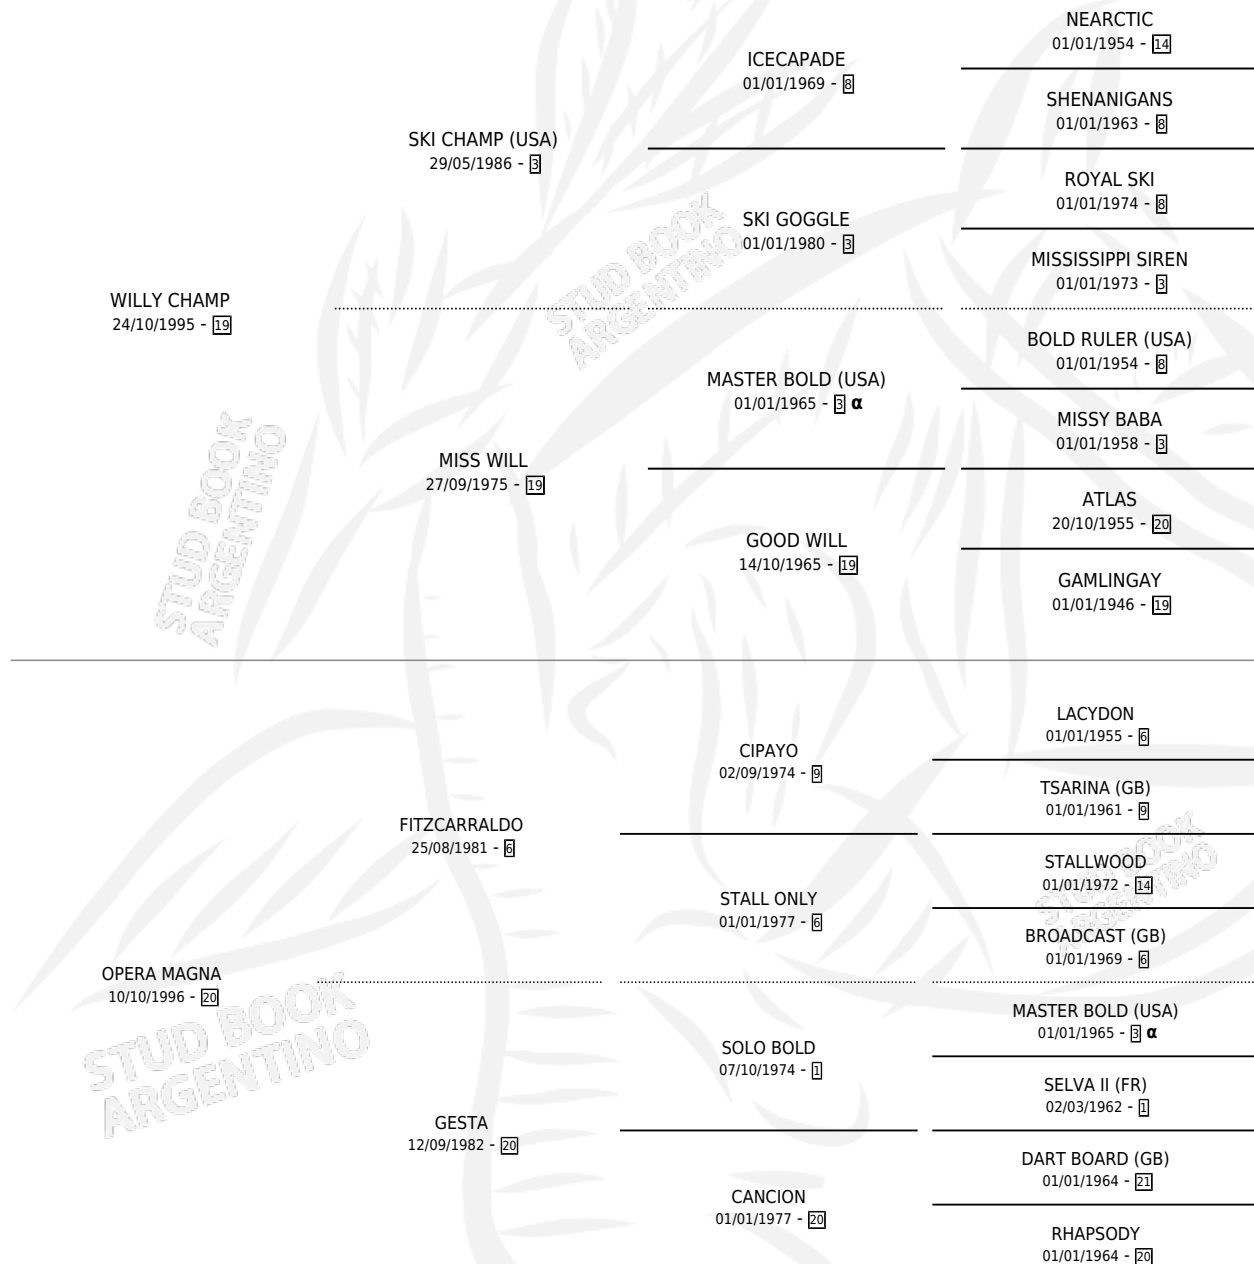

DAKO CHAMPY

por **WILLY CHAMP** y **OPERA MAGNA** por **FITZCARRALDO**

Argentina · Hembra · Zaino · SP · 24/10/2005
Familia 20-d · Volumen 39

ESTADO

TIPIFICACIÓN SANGUÍNEA	X
TIPIFICACIÓN POR ADN	X
PASAPORTE	X
IDENTIFICACIÓN POR MICROCHIP	X
REPRODUCTOR	X

Lugar de nacimiento: Dakota

Criador: Dakota

PEDIGREE

INBREEDING : **α**

DAKO CHAMPY

Datos oficiales del Stud Book Argentino

Documento generado el 11/06/2026

studbook.org.ar