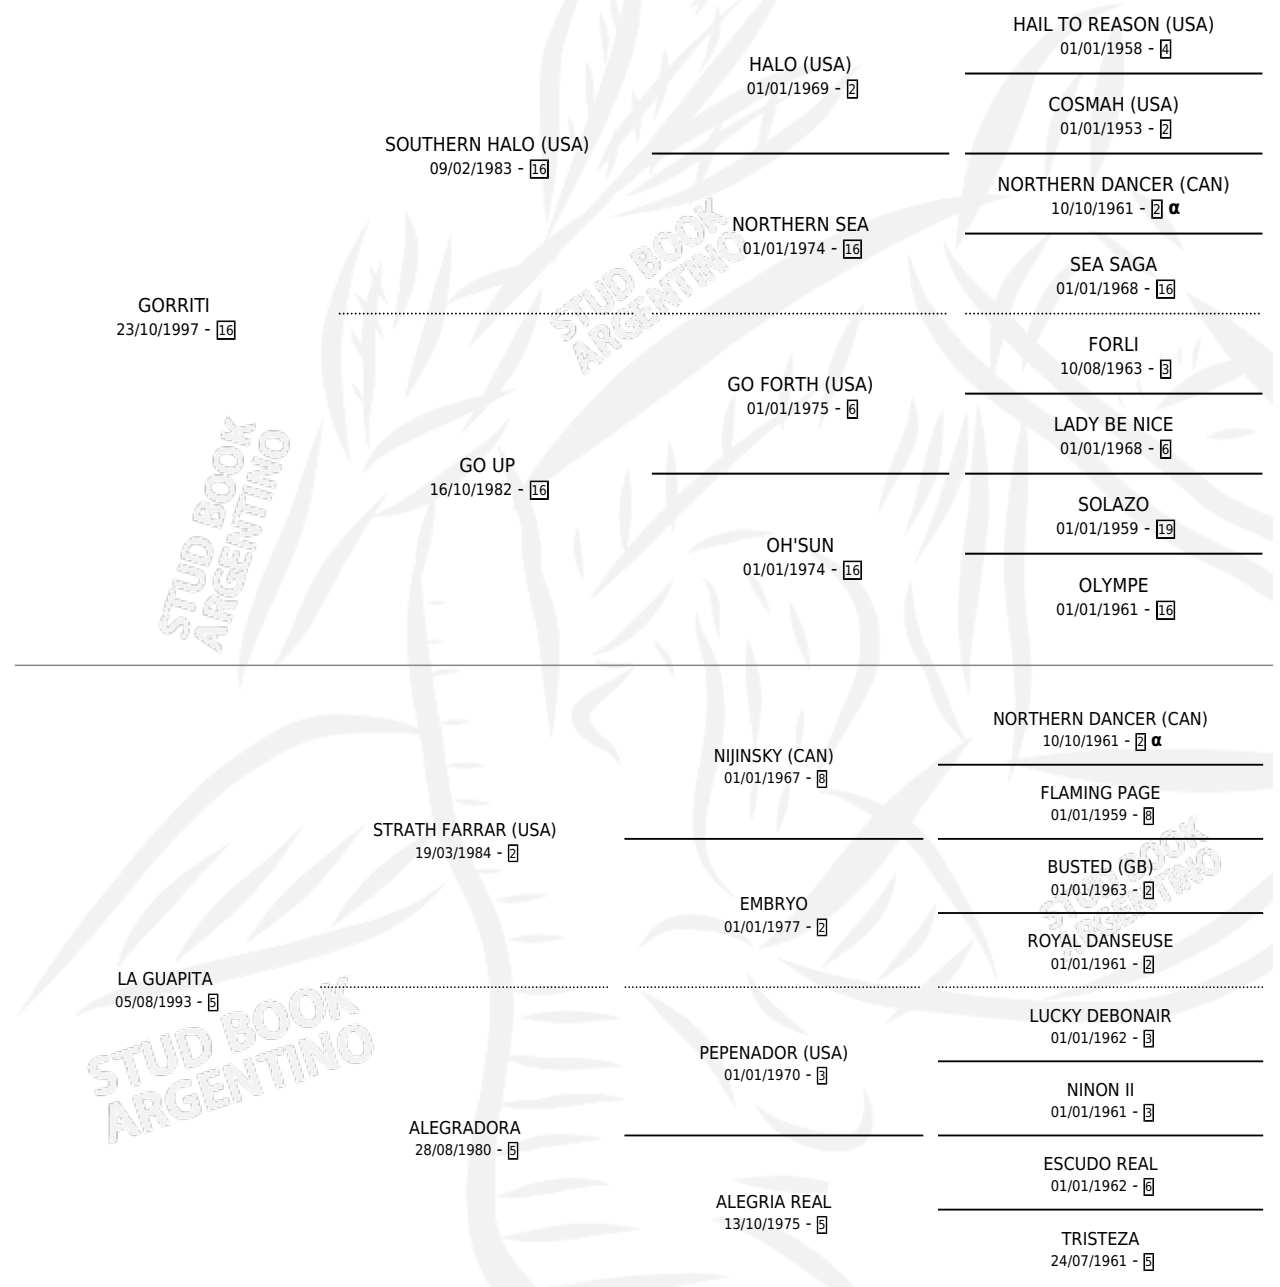

DAKO GORRITA

PEDIGREE

por GORRITI y LA GUAPITA por STRATH FARRAR (USA)

Argentina · Hembra · Zaino · SP · 23/10/2005
Familia 5-h · Volumen 39

ESTADO

TIPIFICACIÓN SANGUÍNEA	X
TIPIFICACIÓN POR ADN	✓
PASAPORTE	X
IDENTIFICACIÓN POR MICROCHIP	X
REPRODUCTOR	X

Lugar de nacimiento: Dakota

Criador: Dakota

INBREEDING : α

CAMPAÑA

Solo carreras oficiales de Argentina

POR EDAD

EDAD	CC	1°	2°	3°	4°	5°	NP	CLC	CLG	CLCG1	CLGG1	IMPORTE	GANANCIA / CC
3 AÑOS	1	0	0	0	0	0	1	0	0	0	0	\$0	\$0
4 AÑOS	5	0	0	0	0	0	5	0	0	0	0	\$0	\$0
TOTALES	6	0	0	0	0	0	6	0	0	0	0	\$0	\$0
%		0.0%	0.0%	0.0%	0.0%	0.0%	100%	0.0%	0.0%	0.0%	0.0%		