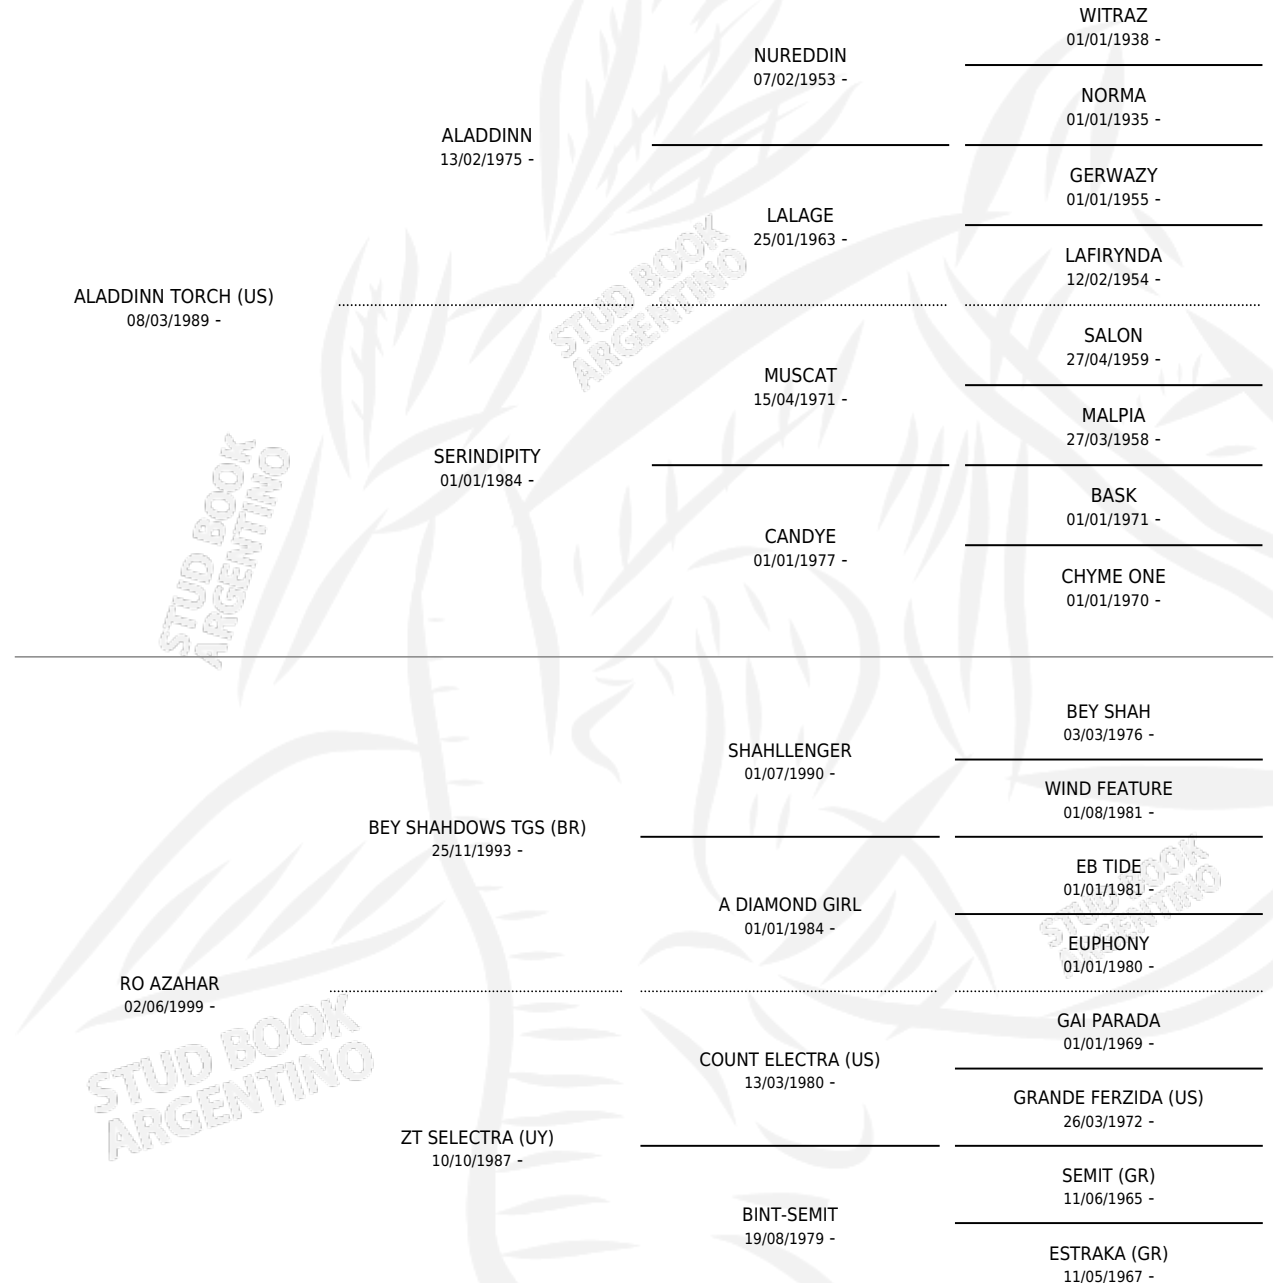

RO ANGELA

por **ALADDINN TORCH (US)** y **RO AZAHAR** por **BEY SHAHDOWS TGS (BR)**

Argentina · Hembra · Zaino Doradillo · AP · 20/10/2005
Familia · Volumen 39

ESTADO

TIPIFICACIÓN SANGUÍNEA	X
TIPIFICACIÓN POR ADN	✓
PASAPORTE	X
IDENTIFICACIÓN POR MICROCHIP	X
REPRODUCTOR	X

Lugar de nacimiento: Los Estribos

Criador: Los Estribos

PEDIGREE

RO ANGELA

Datos oficiales del Stud Book Argentino

Documento generado el 05/05/2026

studbook.org.ar