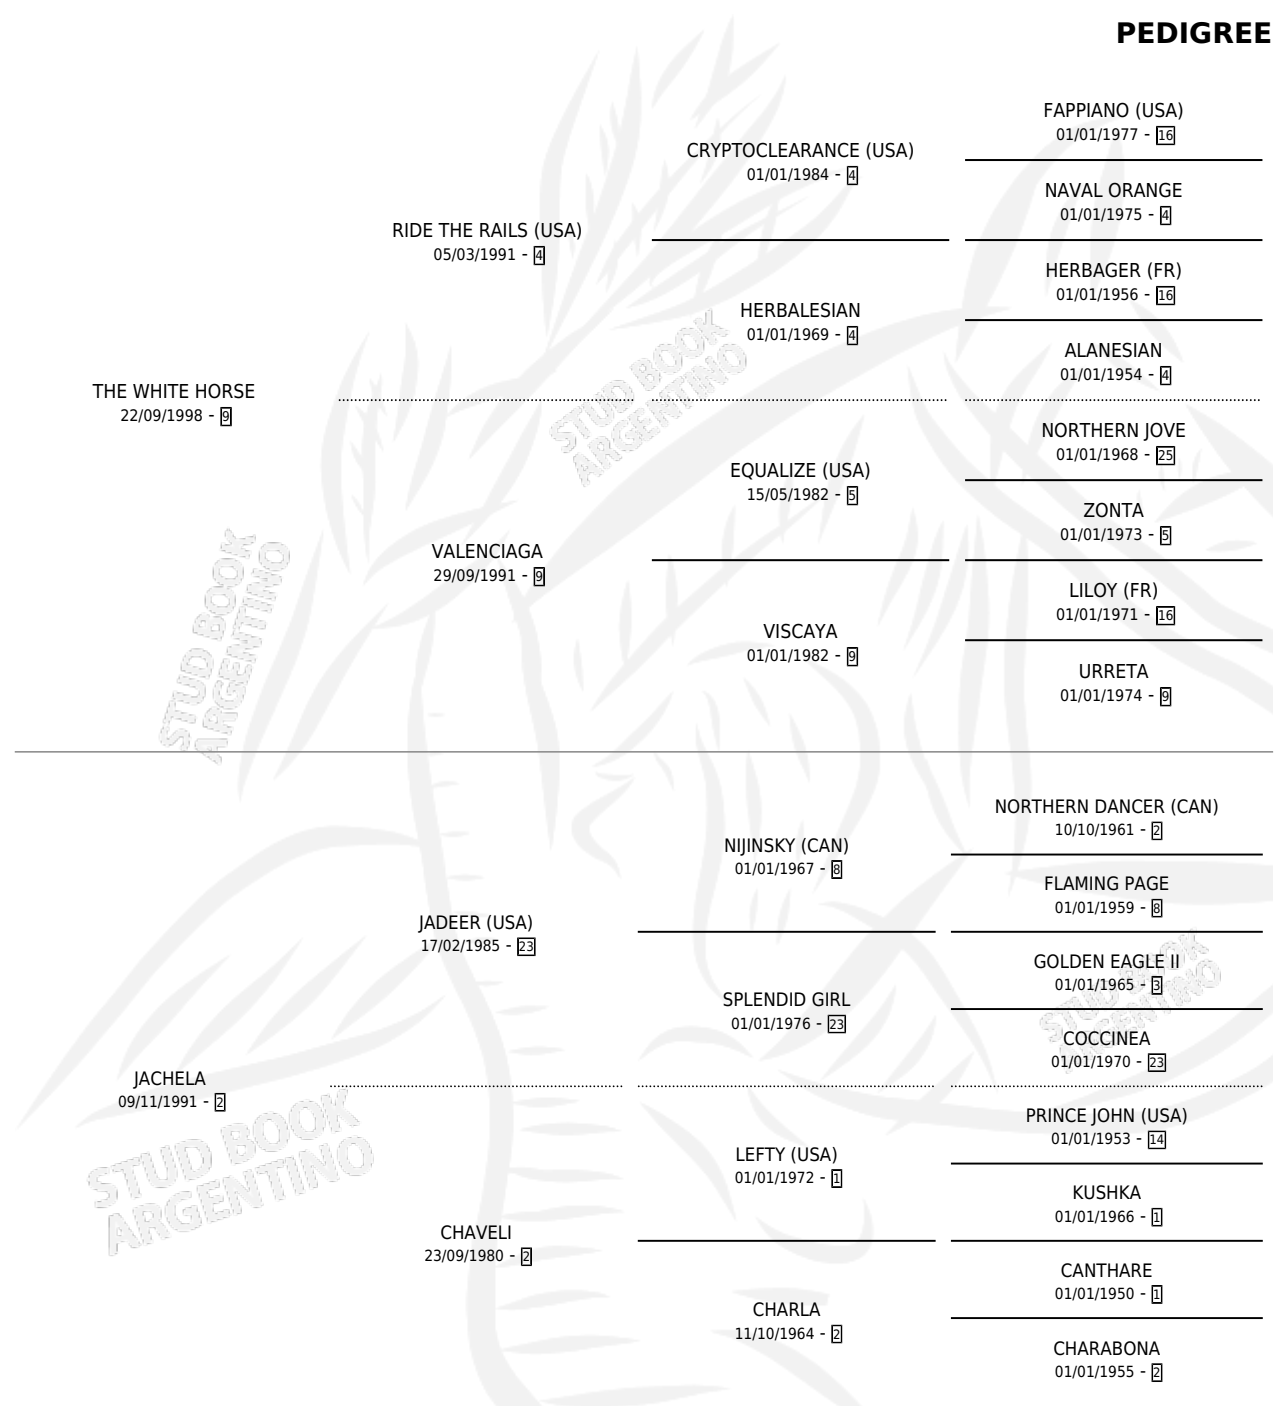

WHITE FROG

por THE WHITE HORSE y JACHELA por JADEER (USA)

Argentina · Macho · Tordillo · SP · 04/11/2005
Familia 2-n · Volumen 39

ESTADO

TIPIFICACIÓN SANGUÍNEA	X
TIPIFICACIÓN POR ADN	✓
PASAPORTE	X
IDENTIFICACIÓN POR MICROCHIP	X
REPRODUCTOR	X

Lugar de nacimiento: La Huella

Criador: La Huella

PEDIGREE

CAMPAÑA

Solo carreras oficiales de Argentina

POR EDAD

EDAD	CC	1°	2°	3°	4°	5°	NP	CLC	CLG	CLCG1	CLGG1	IMPORTE	GANANCIA / CC
2 AÑOS	3	0	0	0	0	2	1	0	0	0	0	\$2,630	\$877
4 AÑOS	9	1	0	0	1	1	6	0	0	0	0	\$14,198	\$1,578
TOTALES	12	1	0	0	1	3	7	0	0	0	0	\$16,828	\$1,402
%		8.3%	0.0%	0.0%	8.3%	25.0%	58.3%	0.0%	0.0%	0.0%	0.0%		