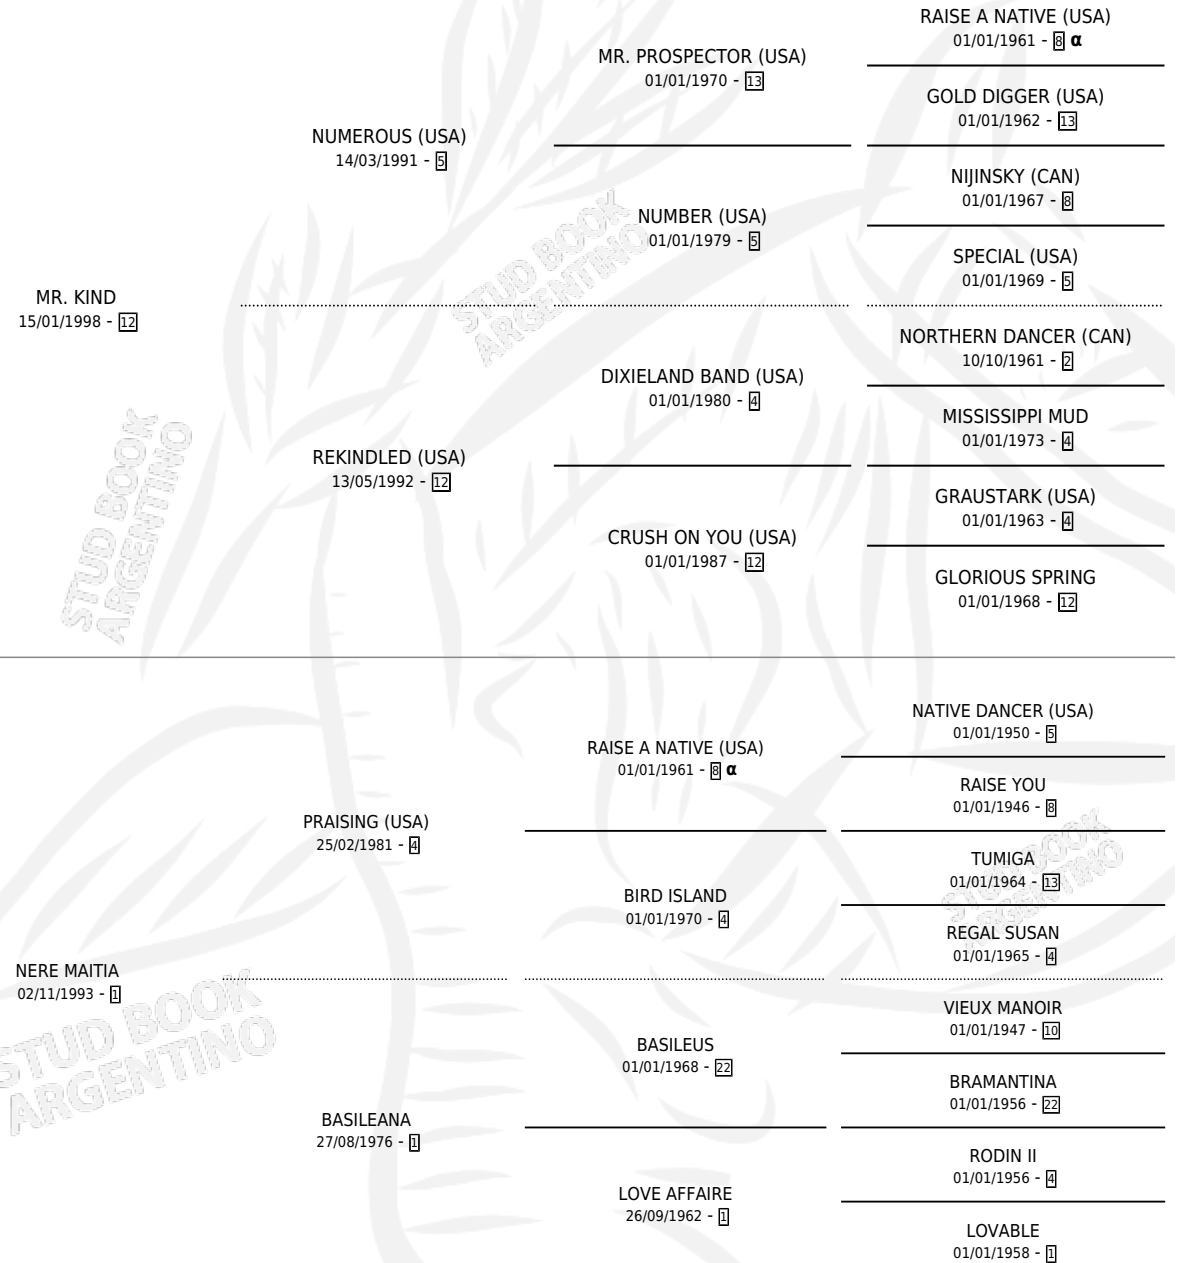

MISTER SING

por MR. KIND y NERE MAITIA por PRAISING (USA)

Argentina · Macho · Alazan · SP · 29/10/2005
Familia 1-e · Volumen 39

ESTADO

TIPIFICACIÓN SANGUÍNEA	X
TIPIFICACIÓN POR ADN	X
PASAPORTE	X
IDENTIFICACIÓN POR MICROCHIP	X
REPRODUCTOR	X

Lugar de nacimiento: Euzkadi

Criador: Euzkadi

PEDIGREE

INBREEDING : α

MISTER SING

Datos oficiales del Stud Book Argentino

Documento generado el 04/05/2026

studbook.org.ar