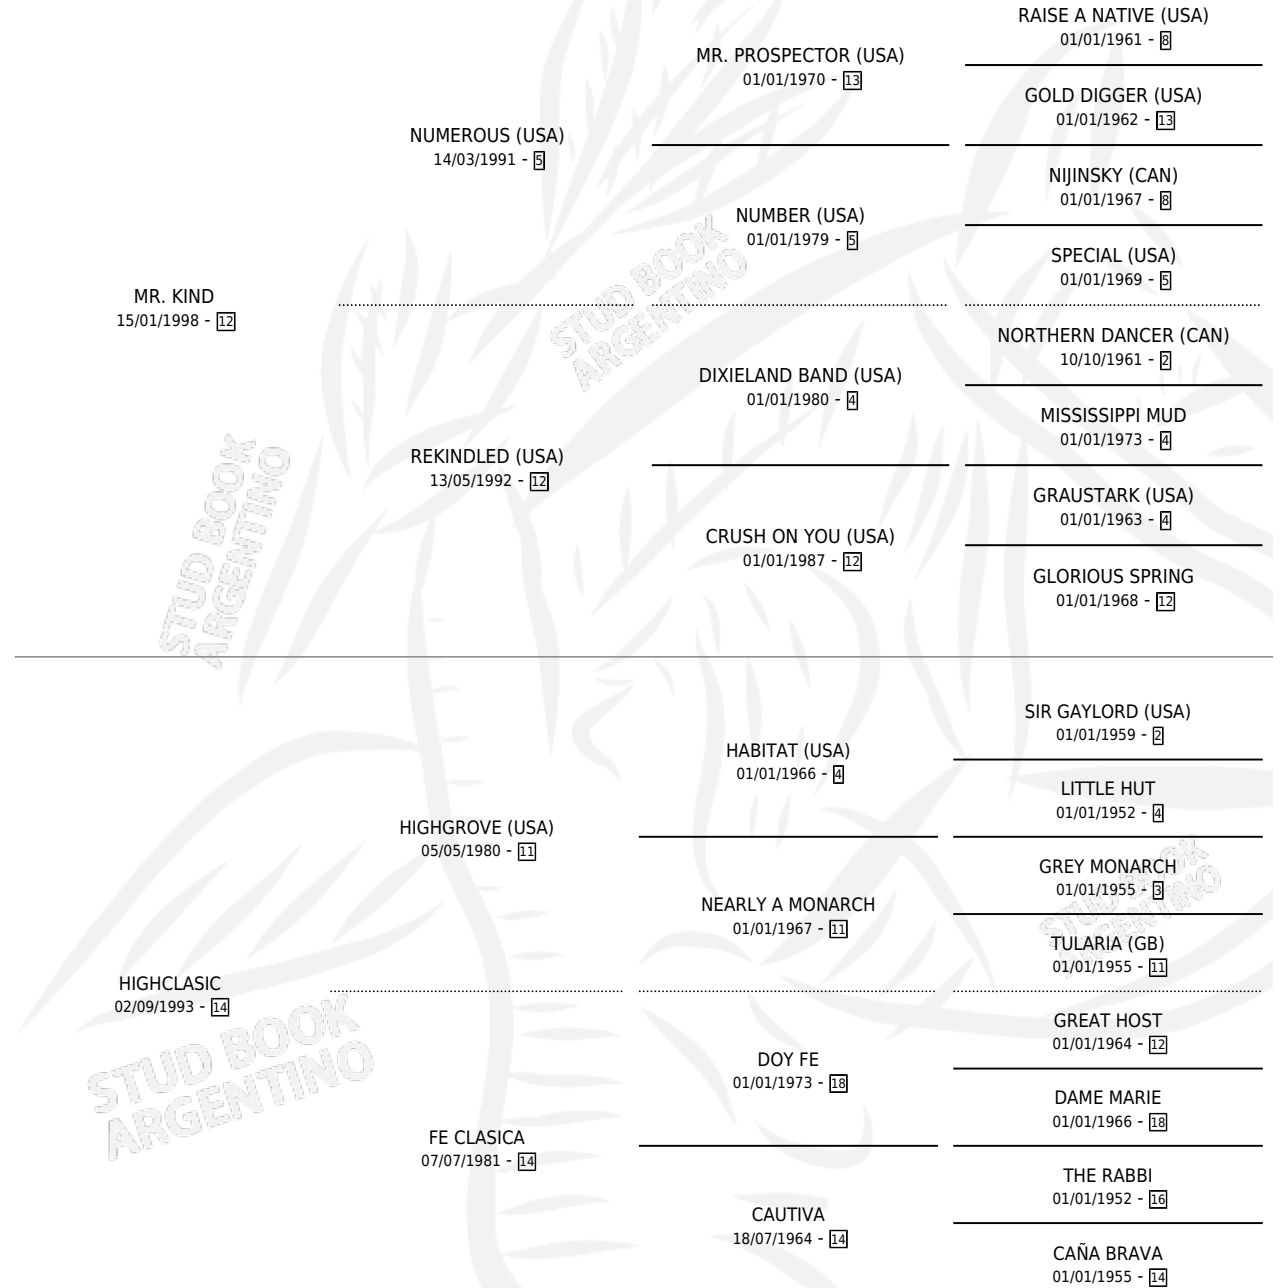

CLASIC KIND

por MR. KIND y HIGHCLASIC por HIGHGROVE (USA)

Argentina · Macho · Alazan · SP · 29/10/2005
Familia 14-b · Volumen 39

ESTADO

TIPIFICACIÓN SANGUÍNEA	X
TIPIFICACIÓN POR ADN	✓
PASAPORTE	X
IDENTIFICACIÓN POR MICROCHIP	X
REPRODUCTOR	X

Lugar de nacimiento: Euzkadi

Criador: Euzkadi

PEDIGREE

CAMPAÑA

Solo carreras oficiales de Argentina

POR EDAD

EDAD	CC	1°	2°	3°	4°	5°	NP	CLC	CLG	CLCG1	CLGG1	IMPORTE	GANANCIA / CC
3 AÑOS	1	0	0	0	0	0	1	0	0	0	0	\$0	\$0
4 AÑOS	3	0	0	0	0	1	2	0	0	0	0	\$1,200	\$400
TOTALES	4	0	0	0	0	1	3	0	0	0	0	\$1,200	\$300
%		0.0%	0.0%	0.0%	0.0%	25.0%	75.0%	0.0%	0.0%	0.0%	0.0%		