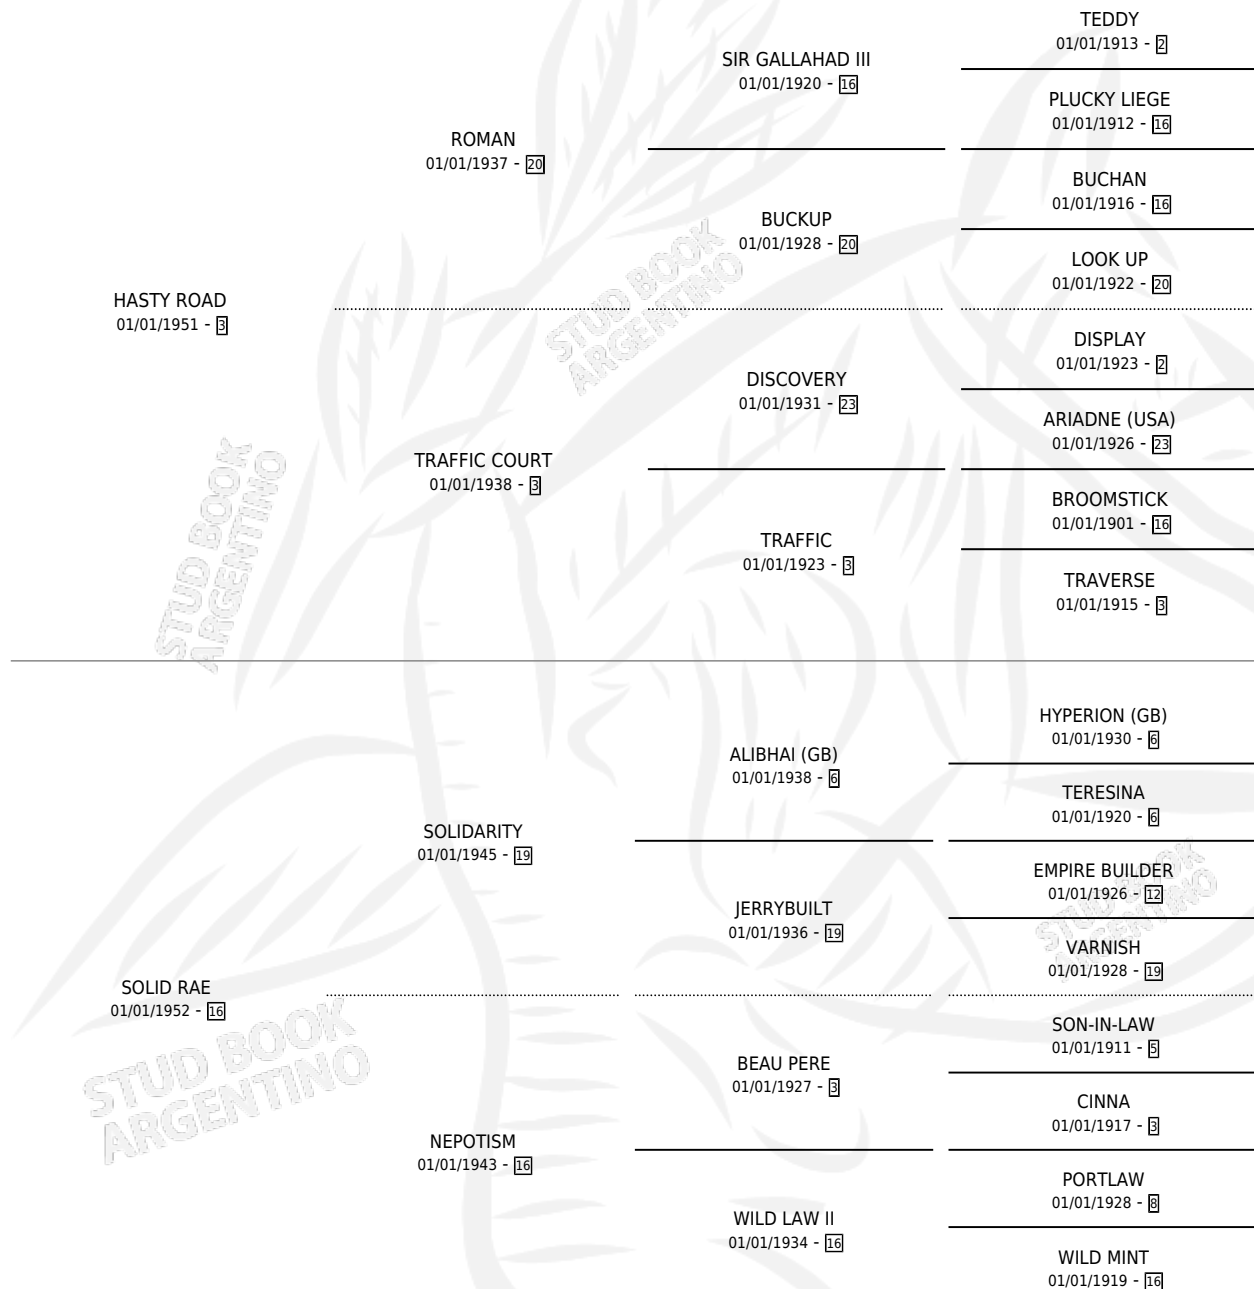

EXCHANGE PLACE (USA)

por HASTY ROAD y SOLID RAE por SOLIDARITY

Estados Unidos · Hembra · Zaino · SP · 01/01/1969
Familia 16-f · Volumen web

ESTADO

TIPIFICACIÓN SANGUÍNEA	X
TIPIFICACIÓN POR ADN	X
PASAPORTE	X
IDENTIFICACIÓN POR MICROCHIP	X
REPRODUCTOR	✓

Lugar de nacimiento: Estados Unidos

Criador: Extranjero

~

HIJOS

	MACHOS	HEMBRAS
5 NACIERON	2	3
3 CORRIERON	2	1
3 GANARON	2	1

1	1	0
GANADORES CL	GANADORES GR	GANADORES G1

PEDIGREE

S

mientos 0 / Efectividad 0.00%

PADRILLO	PRODUCTO	CRIADOR	1ER SERVICIO	ÚLTIMO SERVICIO
BOSSUET	∅		30/11/1986	30/11/1986
EXCHANGE PLACE (USA)	∅		28/12/1985	28/12/1985
Datos oficiales del Stud Book Argentino	∅			
Documento generado el 12/05/2026	∅			
KASTEEL (FR)	∅			
studbook.org.ar	∅			
KASTEEL (FR)	∅			