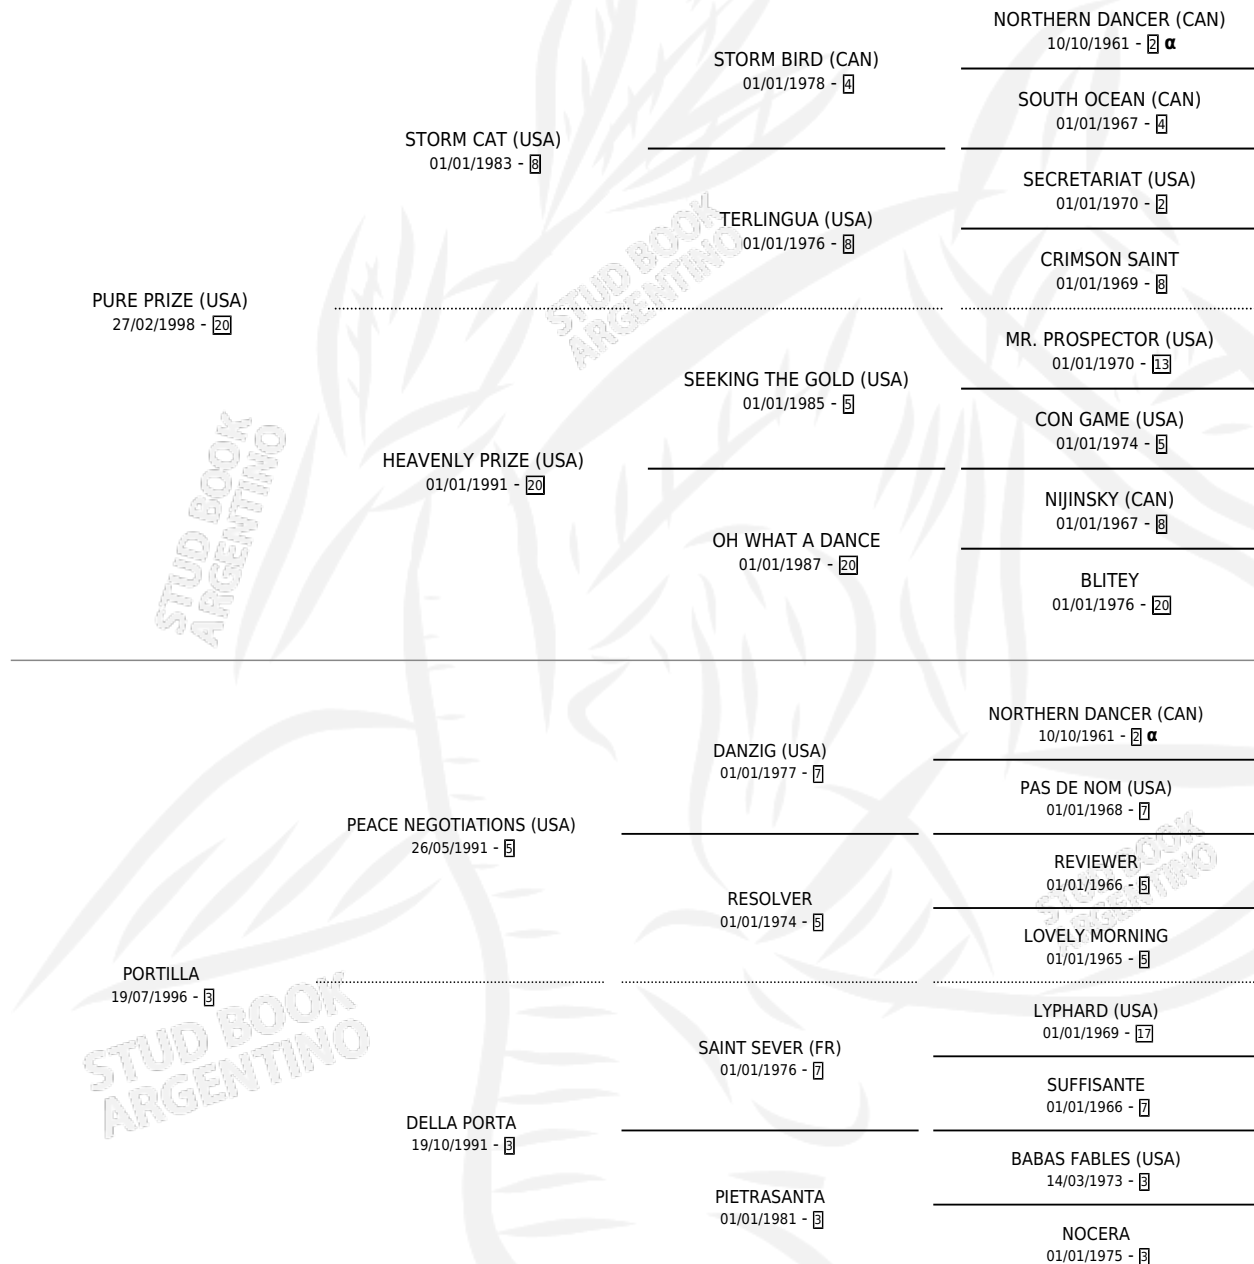

# PORT PRIZE

por **PURE PRIZE (USA)** y **PORTILLA** por **PEACE NEGOTIATIONS (USA)**

Argentina · Macho · Alazan · SP · 20/10/2005  
Familia 3-b · Volumen 39

## ESTADO

TIPIFICACIÓN SANGUÍNEA	X
TIPIFICACIÓN POR ADN	✓
PASAPORTE	X
IDENTIFICACIÓN POR MICROCHIP	X
REPRODUCTOR	X

**Lugar de nacimiento:** Las Retamas

**Criador:** Las Retamas

## PEDIGREE

INBREEDING : α