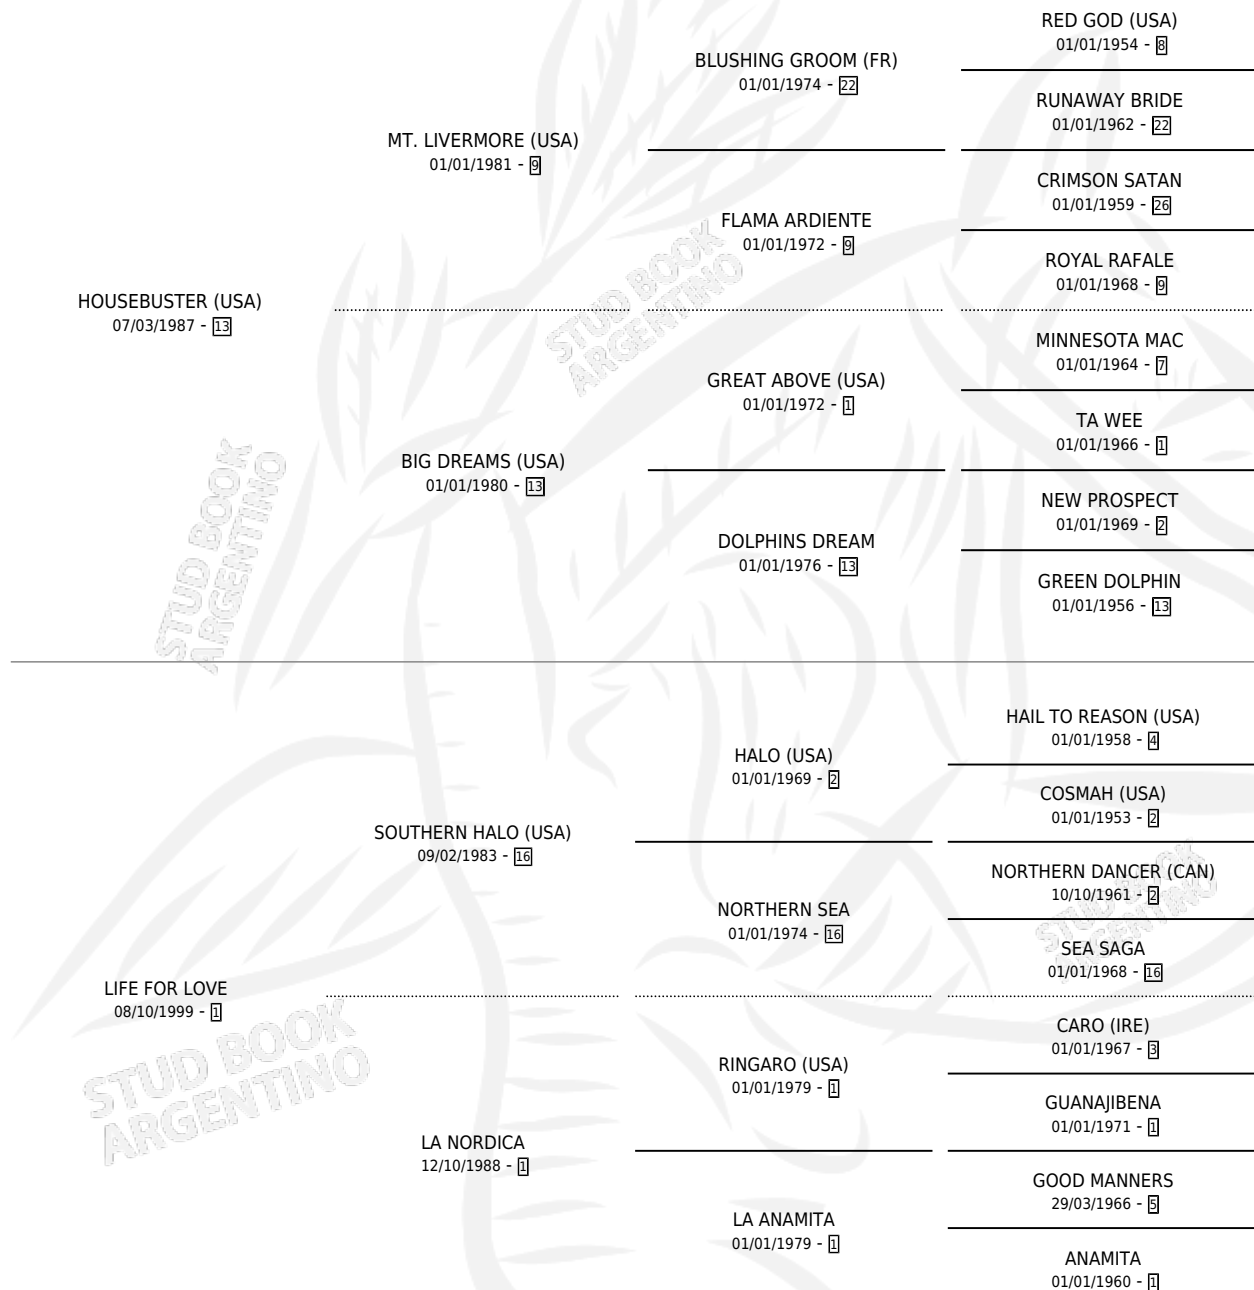

LOVE HOUSE

por **HOUSEBUSTER (USA)** y **LIFE FOR LOVE** por **SOUTHERN HALO (USA)**

Argentina · Hembra · Alazan · SP · 22/10/2005
Familia 1-e · Volumen 39

ESTADO

TIPIFICACIÓN SANGUÍNEA	X
TIPIFICACIÓN POR ADN	✓
PASAPORTE	X
IDENTIFICACIÓN POR MICROCHIP	X
REPRODUCTOR	✓

Lugar de nacimiento: Las Retamas

Criador: Las Retamas

~

HIJOS

	MACHOS	HEMBRAS
3 NACIERON	0	3
1 CORRIERON	0	1

SIN ACTUACIONES

PEDIGREE

CAMPAÑA

Solo carreras oficiales de Argentina

POR EDAD

EDAD	CC	1°	2°	3°	4°	5°	NP	CLC	CLG	CLCG1	CLGG1	IMPORTE	GANANCIA / CC
3 AÑOS	7	1	1	0	0	0	5	0	0	0	0	\$27,800	\$3,971
TOTALES	7	1	1	0	0	0	5	0	0	0	0	\$27,800	\$3,971
%		14.3%	14.3%	0.0%	0.0%	0.0%	71.4%	0.0%	0.0%	0.0%	0.0%		