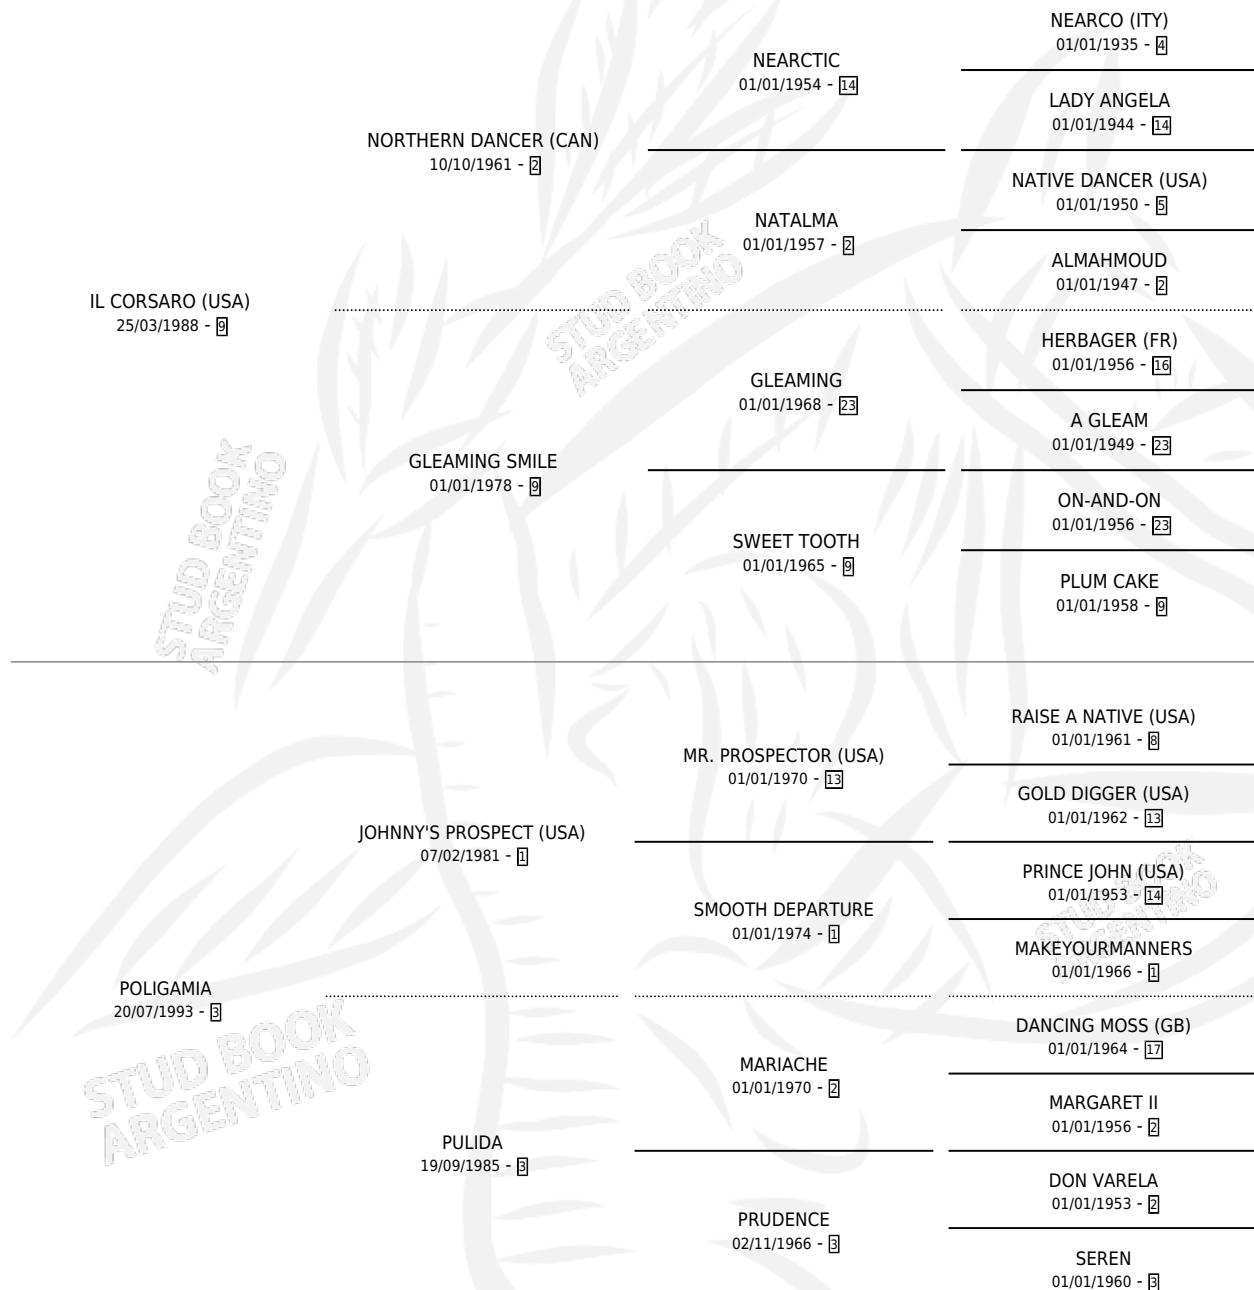

DANCERO

por **IL CORSARO (USA)** y **POLIGAMIA** por **JOHNNY'S PROSPECT (USA)**

Argentina · Macho · Zaino · SP · 30/10/2005
Familia 3-b · Volumen 39

ESTADO

TIPIFICACIÓN SANGUÍNEA	X
TIPIFICACIÓN POR ADN	✓
PASAPORTE	X
IDENTIFICACIÓN POR MICROCHIP	X
REPRODUCTOR	X

Lugar de nacimiento: Don Narciso

Criador: Caussanel Juan Carlos

PEDIGREE