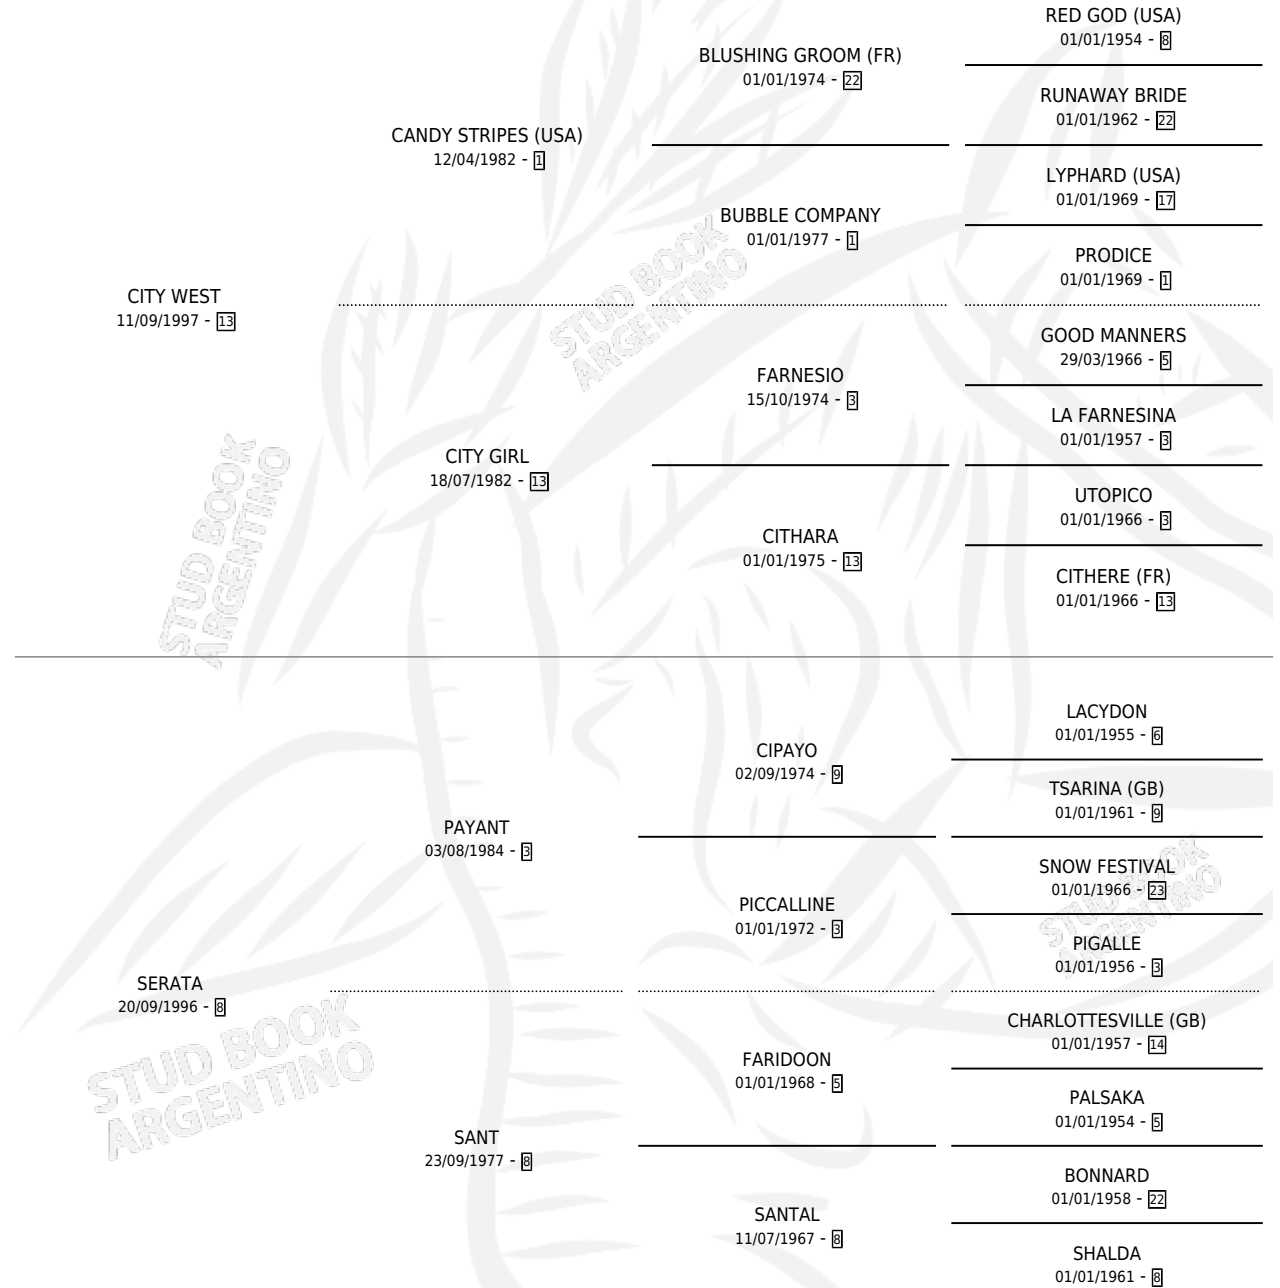

WEST GABY

por CITY WEST y SERATA por PAYANT

Argentina · Macho · Alazan · SP · 01/11/2005
Familia 8-g · Volumen 39

ESTADO

TIPIFICACIÓN SANGUÍNEA	✓
TIPIFICACIÓN POR ADN	✓
PASAPORTE	X
IDENTIFICACIÓN POR MICROCHIP	X
REPRODUCTOR	X

Lugar de nacimiento: Los Ciruelos

Criador: Sin dato

PEDIGREE

CAMPAÑA

Solo carreras oficiales de Argentina

POR EDAD

EDAD	CC	1°	2°	3°	4°	5°	NP	CLC	CLG	CLCG1	CLGG1	IMPORTE	GANANCIA / CC
3 AÑOS	3	0	0	0	0	2	1	0	0	0	0	\$2,850	\$950
4 AÑOS	16	0	0	2	1	0	13	0	0	0	0	\$12,200	\$763
TOTALES	19	0	0	2	1	2	14	0	0	0	0	\$15,050	\$792
%		0.0%	0.0%	10.5%	5.3%	10.5%	73.7%	0.0%	0.0%	0.0%	0.0%		

Placés en San Isidro en 19 carreras disputadas.

POR DISTANCIA

HIPODROMO	CC	1°	2°	3°	4°	5°	NP	CLC	CLG	CLCG1	CLGG1	IMPORTE
PALERMO	7	0	0	0	0	1	6	0	0	0	0	\$1,600
1000 MTS	4	0	0	0	0	0	4	0	0	0	0	\$0
1200 MTS	3	0	0	0	0	1	2	0	0	0	0	\$1,600
SAN ISIDRO	12	0	0	2	1	1	8	0	0	0	0	\$13,450
1000 MTS	4	0	0	0	1	0	3	0	0	0	0	\$2,400
1200 MTS	7	0	0	2	0	1	4	0	0	0	0	\$11,050
1100 MTS	1	0	0	0	0	0	1	0	0	0	0	\$0