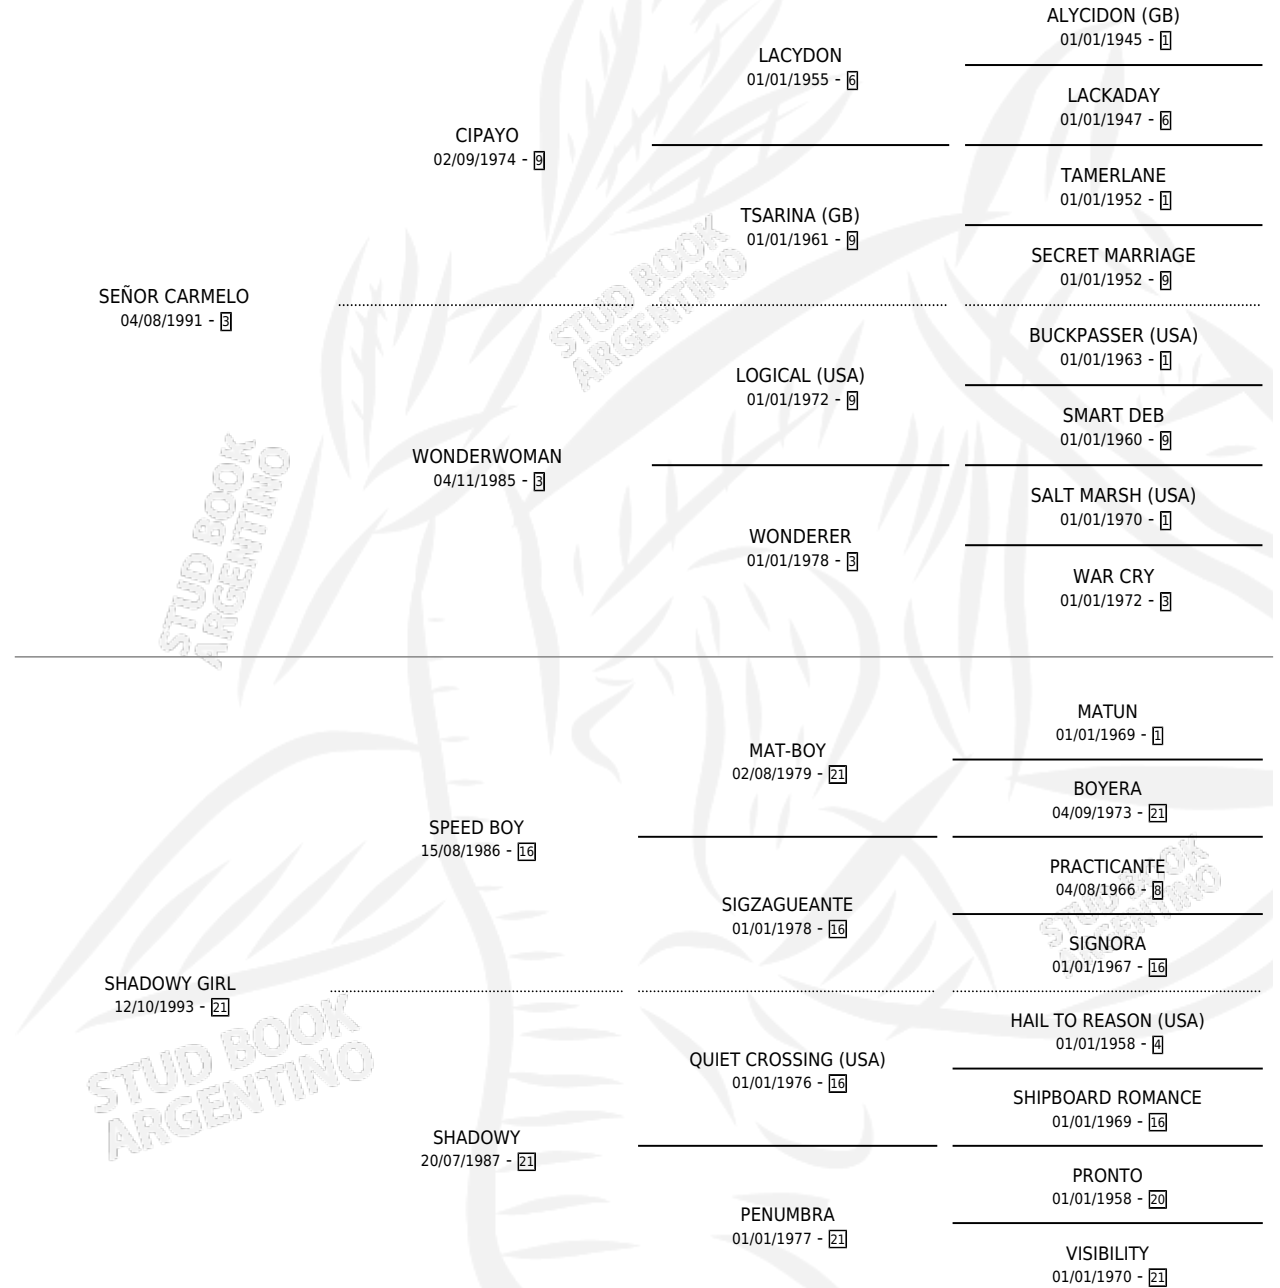

SIGNORE RODRI

por SEÑOR CARMELO y SHADOWY GIRL por SPEED BOY

Argentina · Macho · Alazan · SP · 17/11/2005
Familia 21-a · Volumen 39

ESTADO

TIPIFICACIÓN SANGUÍNEA	X
TIPIFICACIÓN POR ADN	X
PASAPORTE	X
IDENTIFICACIÓN POR MICROCHIP	X
REPRODUCTOR	X

Lugar de nacimiento: Haras Y Stud Vengador

Criador: Haras Y Stud Vengador

PEDIGREE

SIGNORE RODRI

Datos oficiales del Stud Book Argentino

Documento generado el 21/09/2024

studbook.org.ar