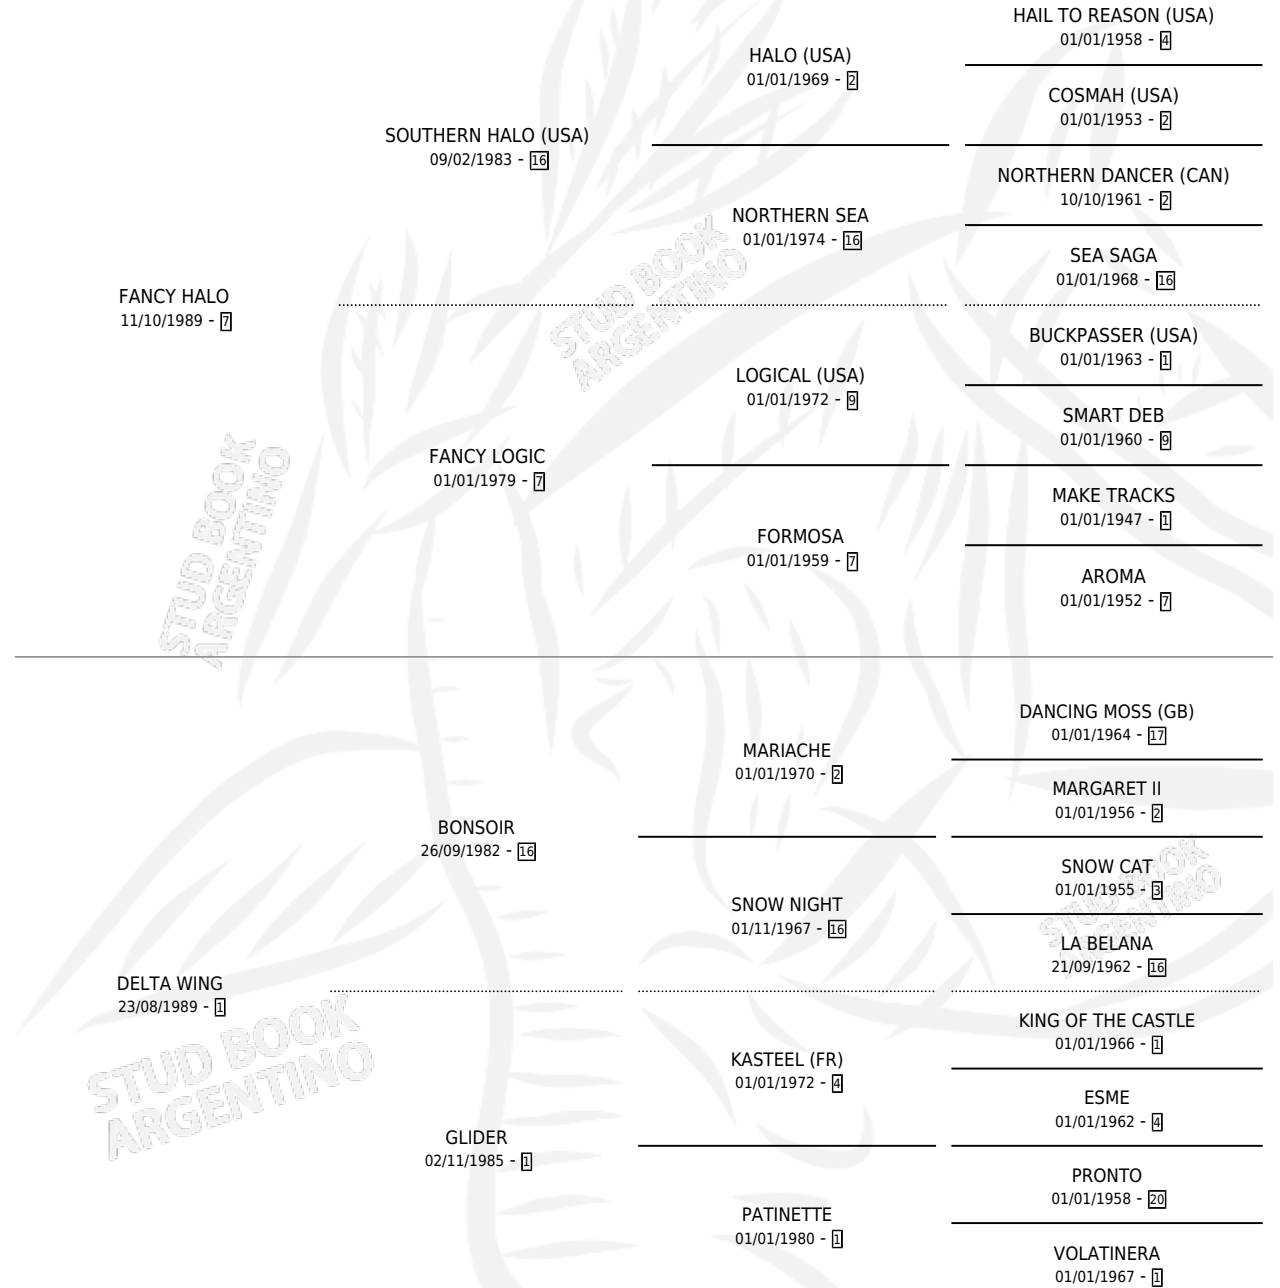

# WING HALO

por **FANCY HALO** y **DELTA WING** por **BONSOIR**

Argentina · Hembra · Zaino · SP · 04/10/2005  
Familia 1-n · Volumen 39

## ESTADO

TIPIFICACIÓN SANGUÍNEA	X
TIPIFICACIÓN POR ADN	✓
PASAPORTE	✓
IDENTIFICACIÓN POR MICROCHIP	X
REPRODUCTOR	X

**Lugar de nacimiento:** Campo particular

**Criador:** Girotti Carlos Alberto

## PEDIGREE