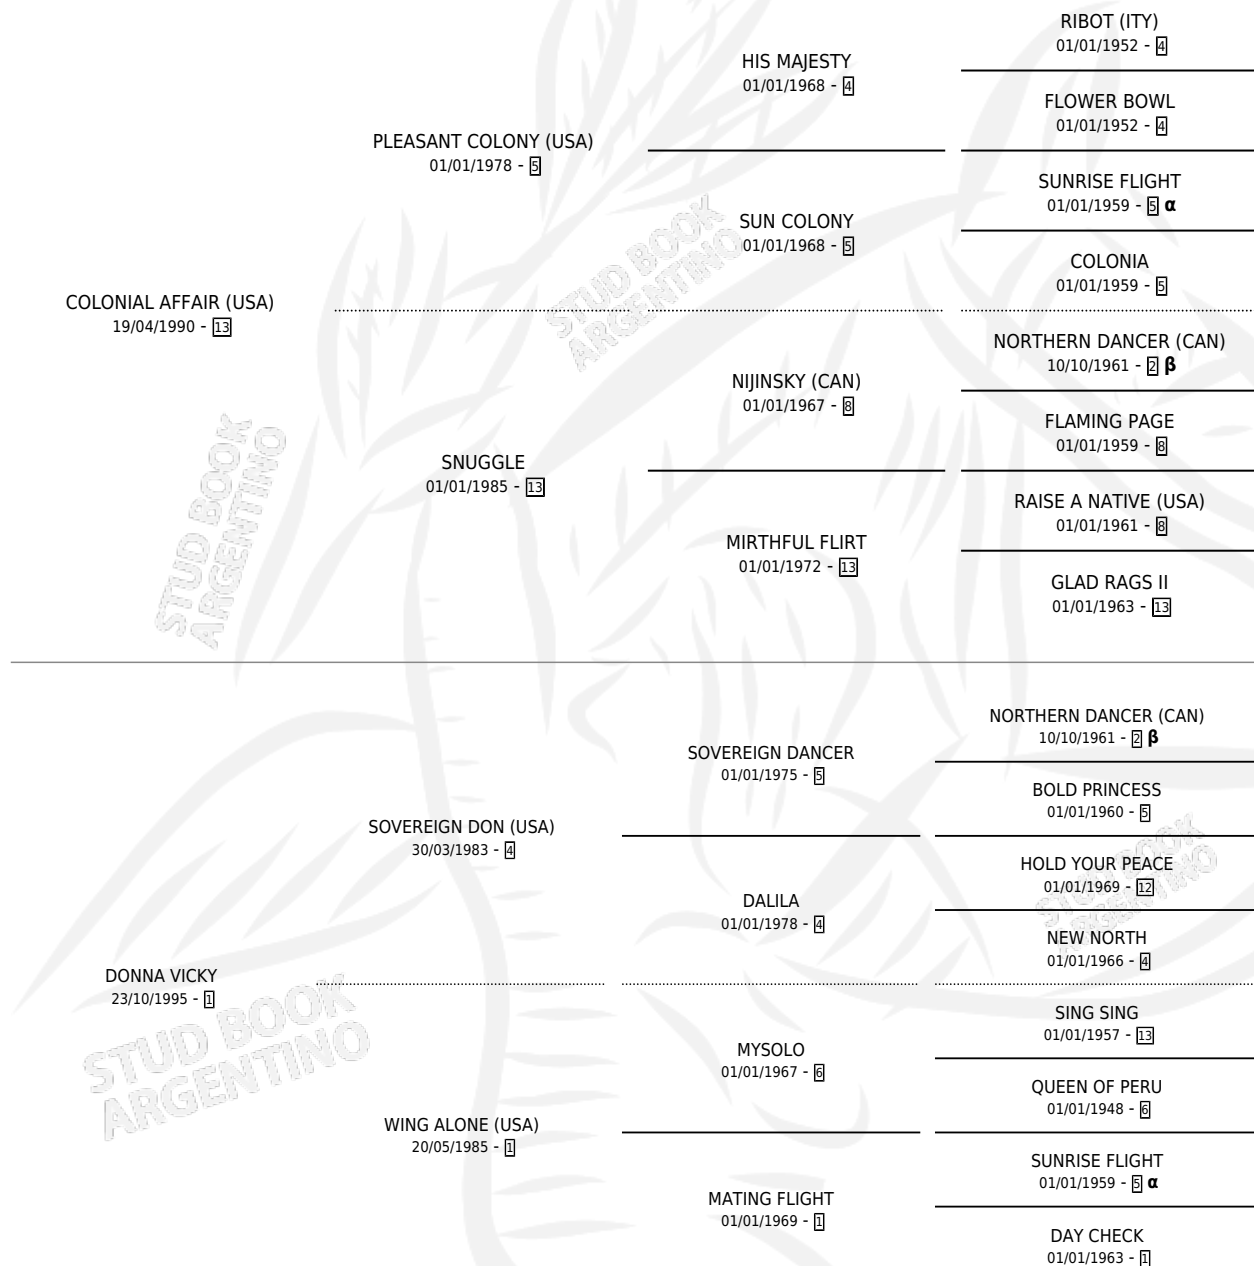

FAIR DONNA

por COLONIAL AFFAIR (USA) y DONNA VICKY por SOVEREIGN DON (USA)

Argentina · Hembra · Zaino Doradillo · SP · 09/11/2005
Familia 1-c · Volumen 39

ESTADO

TIPIFICACIÓN SANGUÍNEA	X
TIPIFICACIÓN POR ADN	✓
PASAPORTE	X
IDENTIFICACIÓN POR MICROCHIP	X
REPRODUCTOR	✓

Lugar de nacimiento: El Paraiso

Criador: Sin dato

~

HIJOS

	MACHOS	HEMBRAS
2 NACIERON	1	1
SIN ACTUACIONES		

PEDIGREE

INBREEDING : α, β

CAMPAÑA

Solo carreras oficiales de Argentina

POR EDAD

EDAD	CC	1°	2°	3°	4°	5°	NP	CLC	CLG	CLCG1	CLGG1	IMPORTE	GANANCIA / CC
3 AÑOS	5	0	0	0	0	0	5	0	0	0	0	\$0	\$0
4 AÑOS	7	0	2	1	0	1	3	0	0	0	0	\$11,400	\$1,629
5 AÑOS	1	0	0	0	0	0	1	0	0	0	0	\$0	\$0
TOTALES	13	0	2	1	0	1	9	0	0	0	0	\$11,400	\$877
%		0.0%	15.4%	7.7%	0.0%	7.7%	69.2%	0.0%	0.0%	0.0%	0.0%		