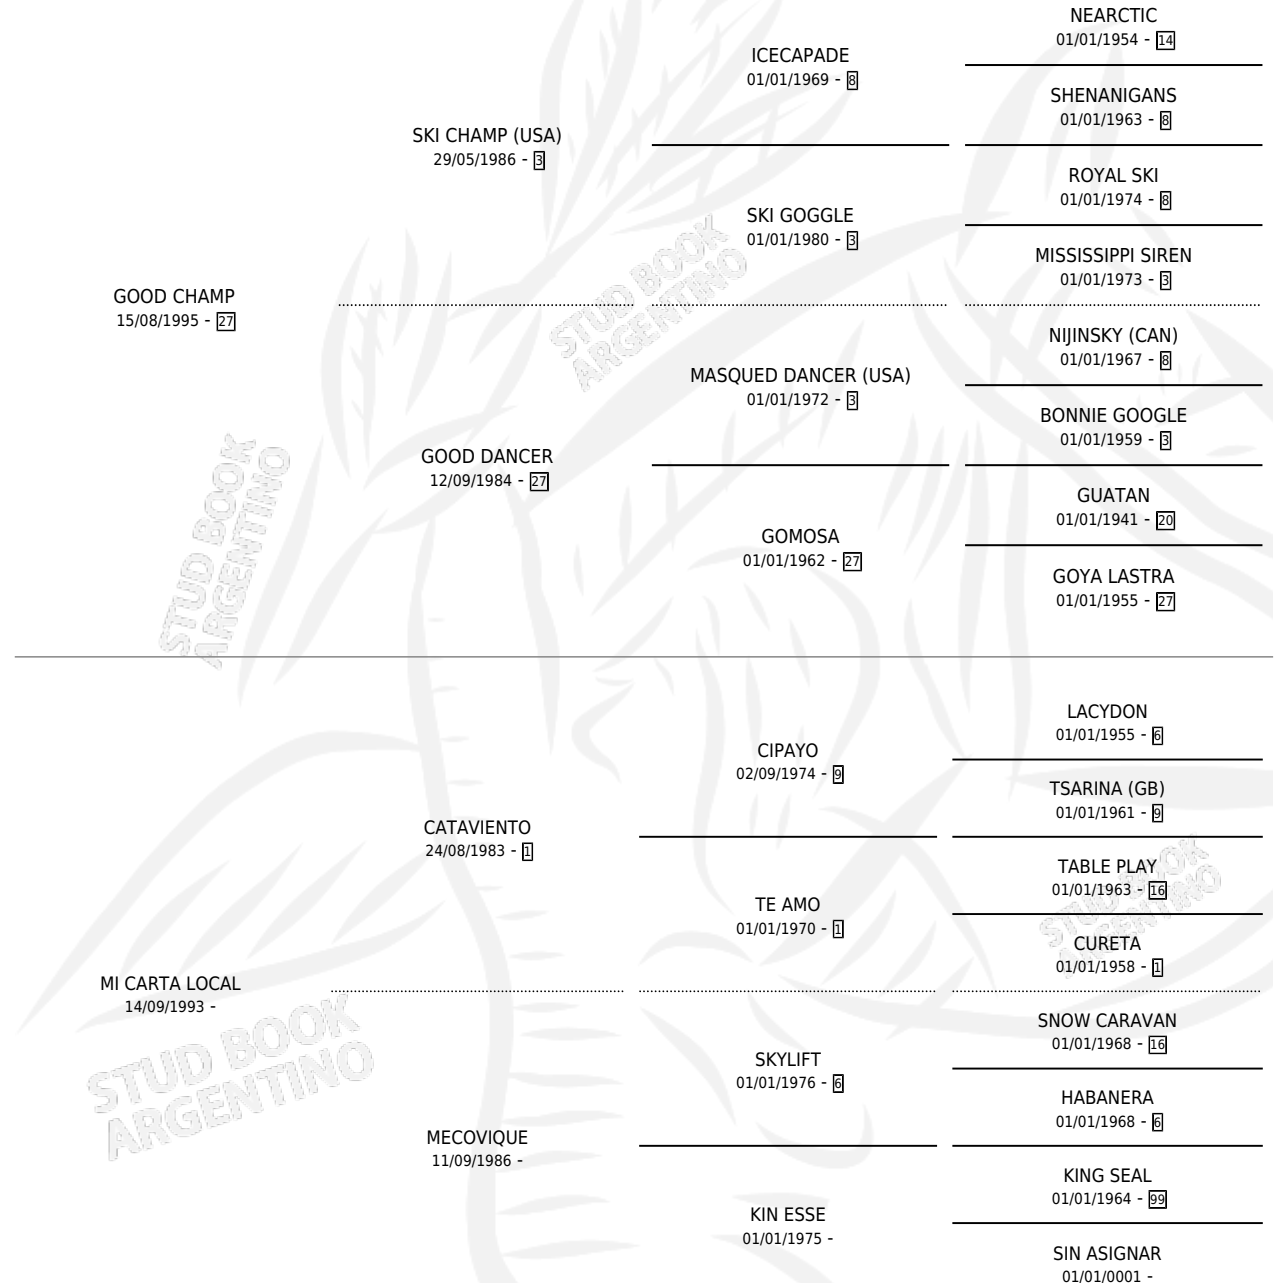

INES CHAMP

por GOOD CHAMP y MI CARTA LOCAL por CATAVIENTO

Argentina · Hembra · Zaino · SP · 14/11/2005
Familia · Volumen 39

ESTADO

TIPIFICACIÓN SANGUÍNEA	X
TIPIFICACIÓN POR ADN	X
PASAPORTE	X
IDENTIFICACIÓN POR MICROCHIP	X
REPRODUCTOR	X

Lugar de nacimiento: Soy Gitano

Criador: Sin dato

PEDIGREE

INES CHAMP

Datos oficiales del Stud Book Argentino

Documento generado el 05/05/2026

studbook.org.ar