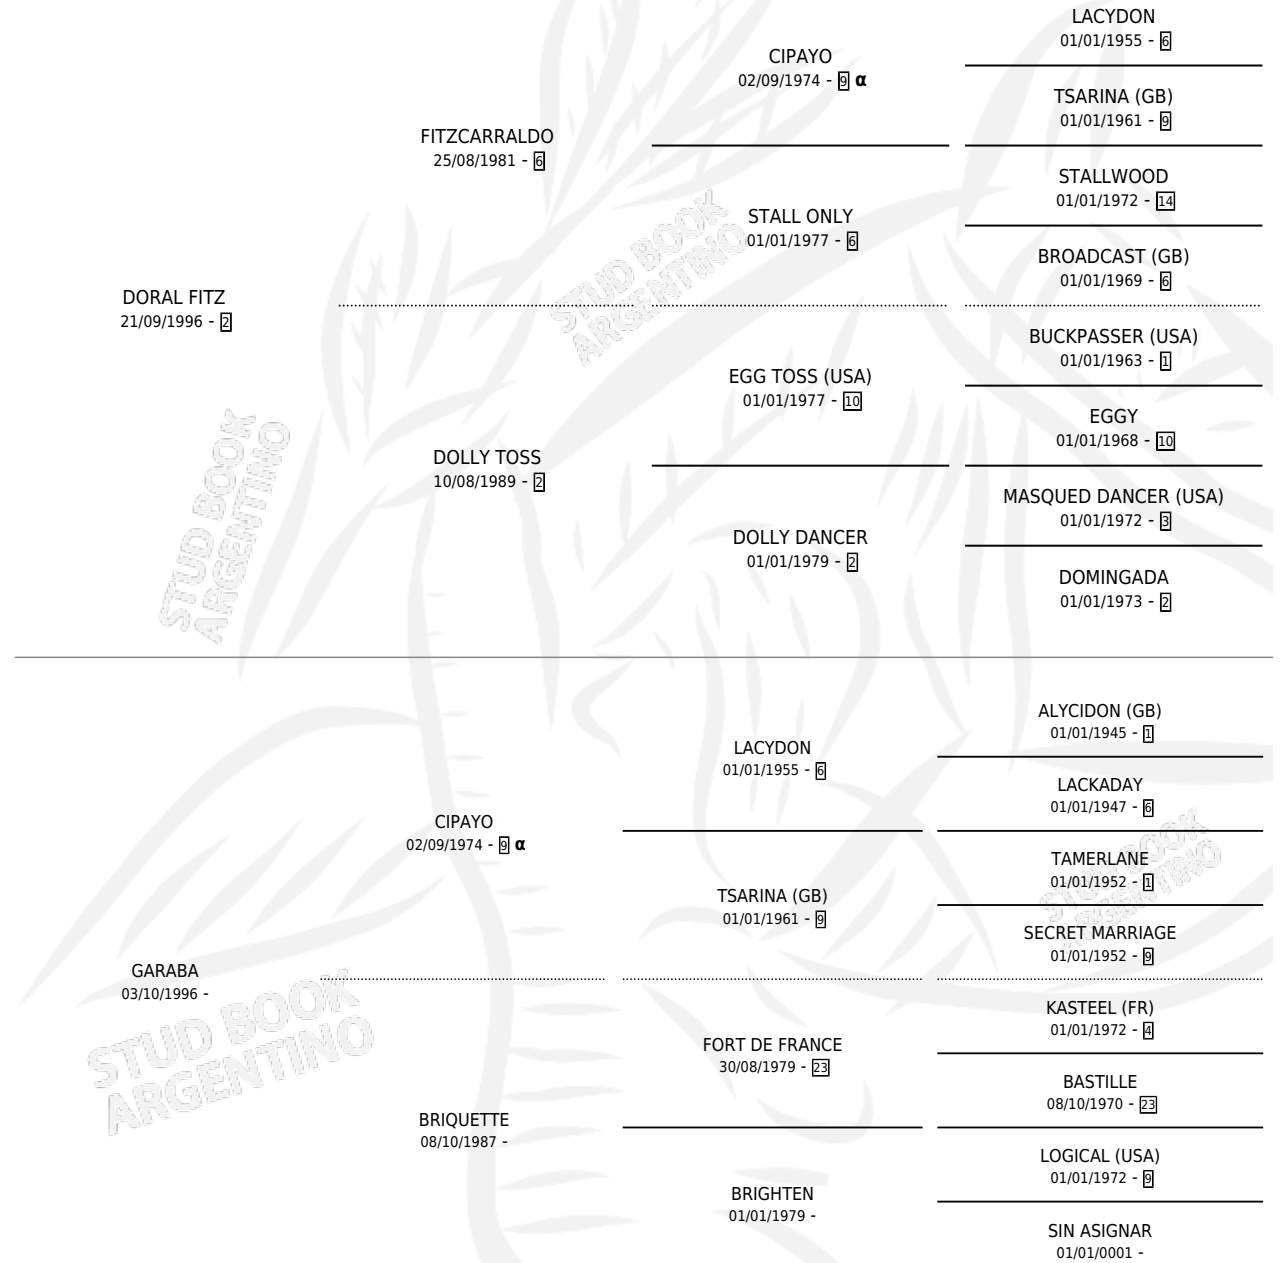

# GARABITO FITZ

por DORAL FITZ y GARABA por CIPAYO

Argentina · Macho · Tordillo · SP · 31/10/2005  
Familia · Volumen 39

## ESTADO

TIPIFICACIÓN SANGUÍNEA	X
TIPIFICACIÓN POR ADN	X
PASAPORTE	X
IDENTIFICACIÓN POR MICROCHIP	X
REPRODUCTOR	X

**Lugar de nacimiento:** La Oracion

**Criador:** Sin dato

## PEDIGREE

INBREEDING : α