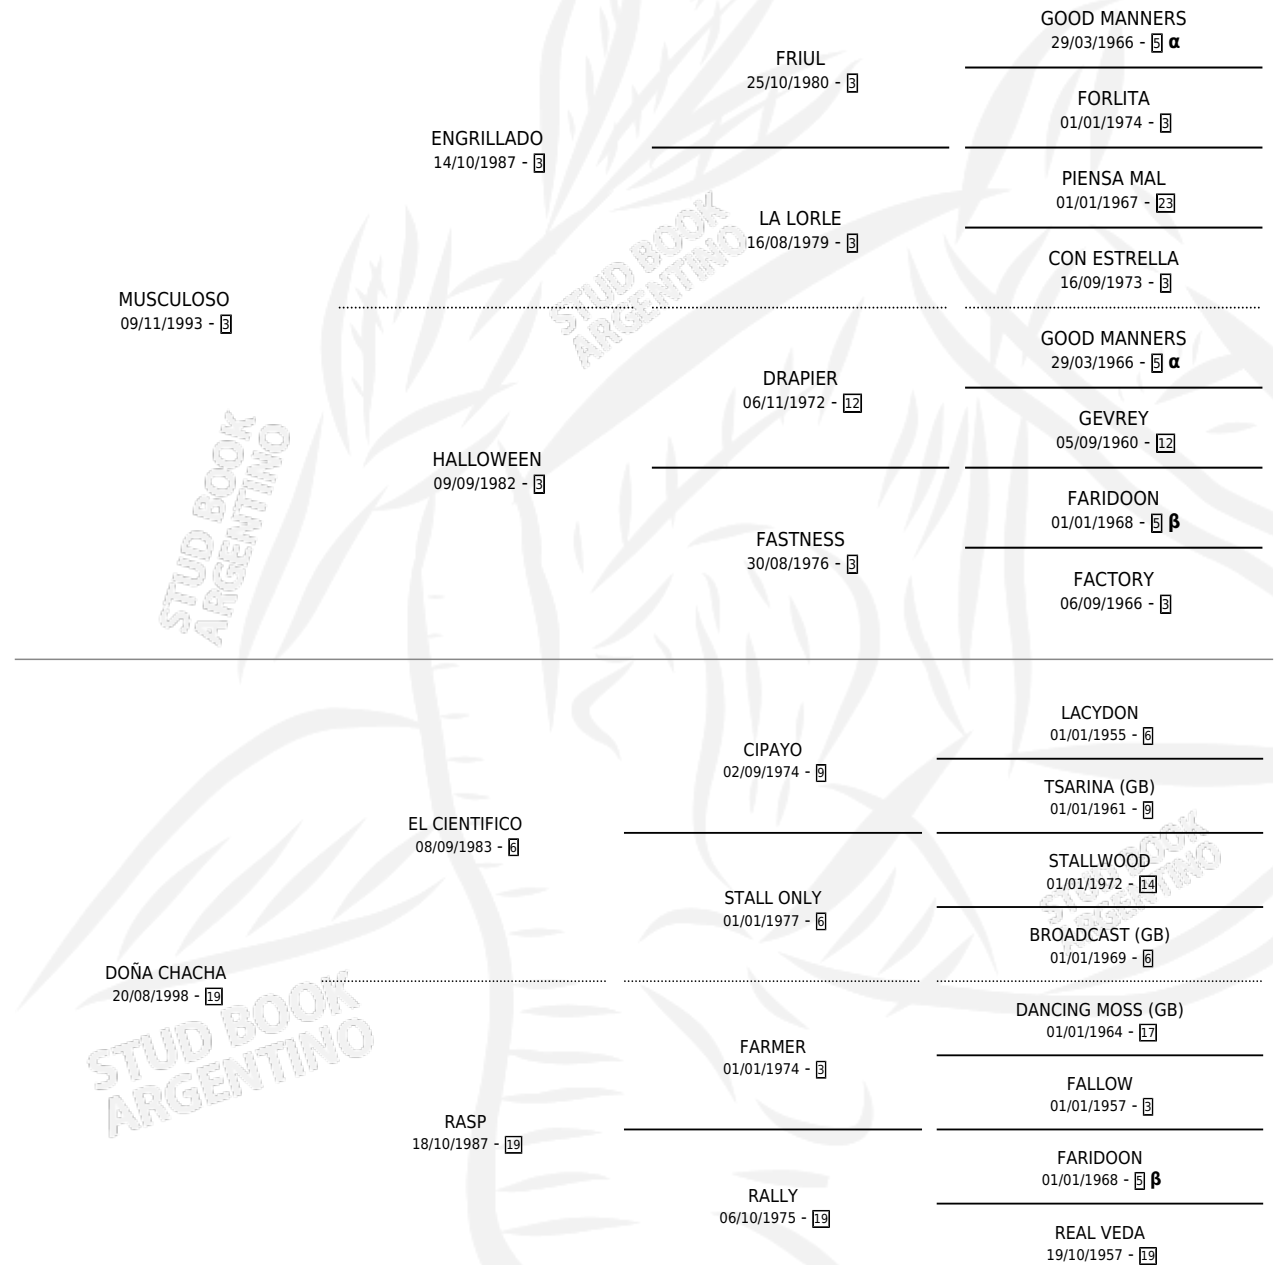

# ITO

por **MUSCULOSO** y **DOÑA CHACHA** por **EL CIENTIFICO**

Argentina · Macho · Tordillo · SP · 31/10/2005  
Familia 19 · Volumen 39

## ESTADO

TIPIFICACIÓN SANGUÍNEA	X
TIPIFICACIÓN POR ADN	✓
PASAPORTE	X
IDENTIFICACIÓN POR MICROCHIP	X
REPRODUCTOR	X

**Lugar de nacimiento:** Lis Ivon

**Criador:** Lis Ivon

## PEDIGREE

INBREEDING :  $\alpha, \beta$