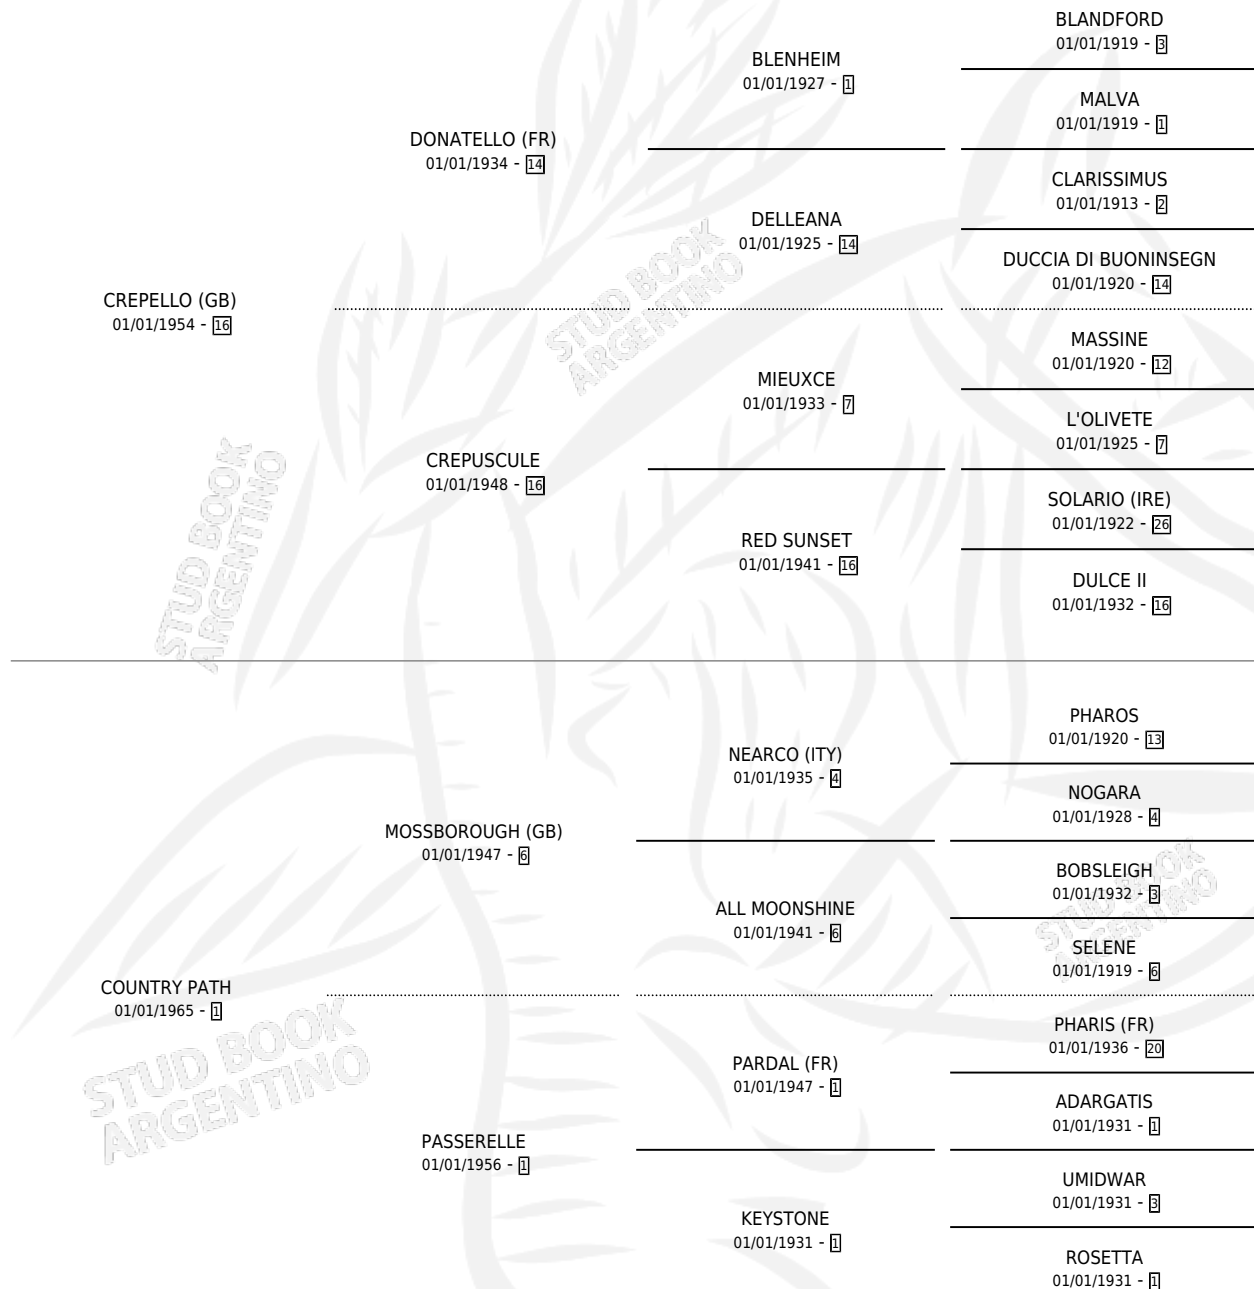

GARDEN WALL (GB)

por CREPELLO (GB) y COUNTRY PATH por
MOSSBOROUGH (GB)

Gran Bretaña · Hembra · Alazan · SP · 01/01/1971
Familia 1-w · Volumen web

ESTADO

TIPIFICACIÓN SANGUÍNEA	X
TIPIFICACIÓN POR ADN	X
PASAPORTE	X
IDENTIFICACIÓN POR MICROCHIP	X
REPRODUCTOR	✓

Lugar de nacimiento: Gran Bretaña

Criador: Extranjero

~

HIJOS

	MACHOS	HEMBRAS
10 NACIERON	7	3
6 CORRIERON	5	1
3 GANARON	2	1

0	0	0
GANADORES CL	GANADORES GR	GANADORES G1

PEDIGREE

S

mientos 4 / Efectividad 57.14%

PADRILLO	PRODUCTO	CRIADOR	1ER SERVICIO	ÚLTIMO SERVICIO
POTOMAC	∅		14/08/1990	14/08/1990
GARDEN WALL (GB)				
CIPAYO	EL TRANSUNSOR (M A, 07/10/1989)	SIN DATO	02/10/1988	26/10/1988
FITZCARRALDO	FITZ WALL (H ZD, 30/07/1988)	SIN DATO	29/08/1987	29/08/1987
CIPAYO	∅		06/10/1986	06/10/1986
STALLWOOD	SHARK WOOD (M A, 14/07/1986)	SIN DATO	08/08/1985	08/08/1985
CIPAYO	BENDITA (H Z, 28/08/1984)	SIN DATO		
CIPAYO	∅			