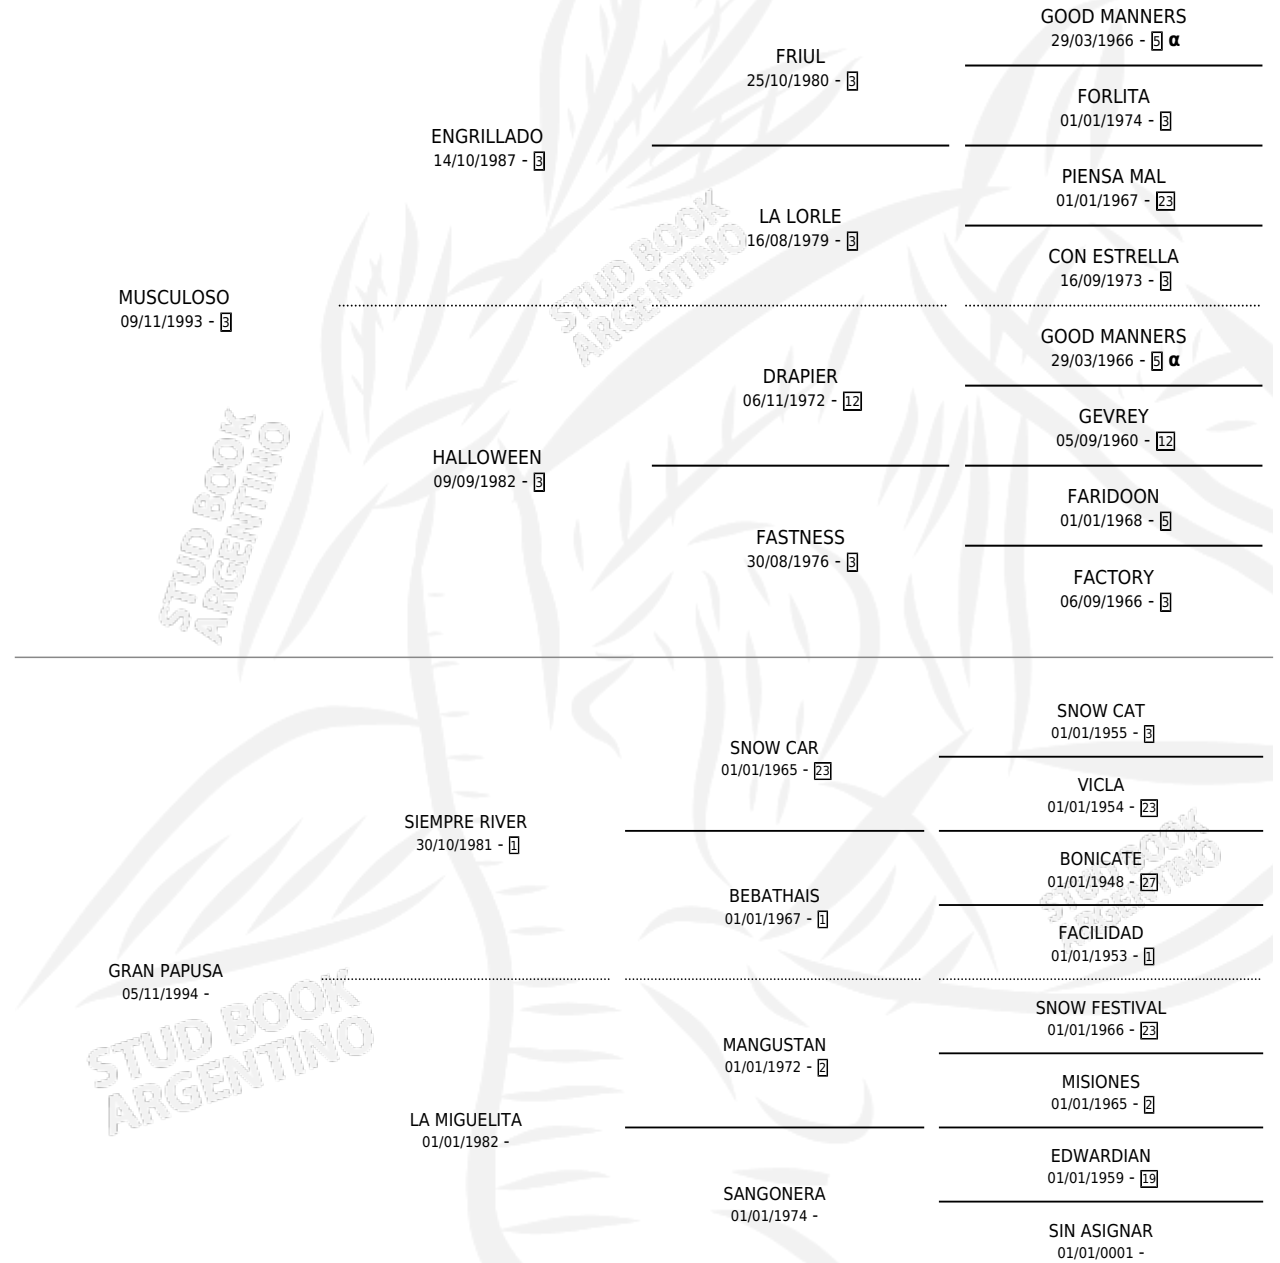

LA PAPUSITA

por MUSCULOSO y GRAN PAPUSA por SIEMPRE RIVER

Argentina · Hembra · Zaino · SP · 31/10/2005
Familia · Volumen 39

ESTADO

TIPIFICACIÓN SANGUÍNEA	X
TIPIFICACIÓN POR ADN	X
PASAPORTE	X
IDENTIFICACIÓN POR MICROCHIP	X
REPRODUCTOR	X

Lugar de nacimiento: Lis Ivon

Criador: Lis Ivon

PEDIGREE

INBREEDING : α

LA PAPUSITA

Datos oficiales del Stud Book Argentino

Documento generado el 12/05/2026

studbook.org.ar