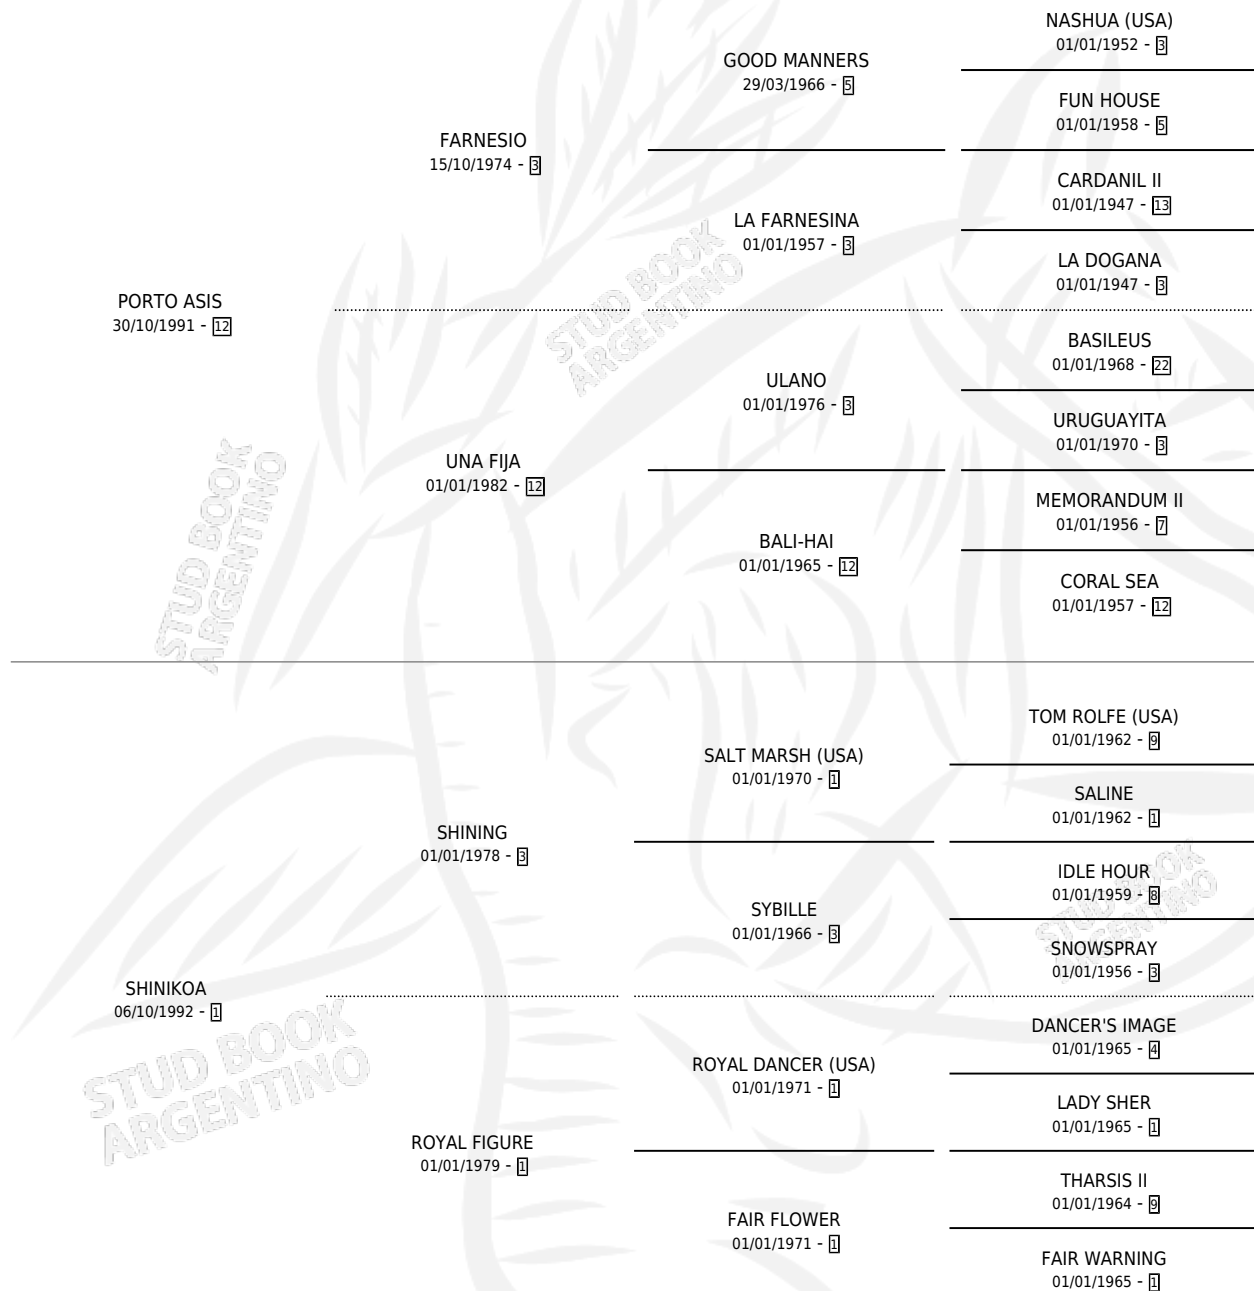

SHINA BUENA

por PORTO ASIS y SHINIKOA por SHINING

Argentina · Hembra · Zaino Doradillo · SP · 10/11/2005
Familia 1 · Volumen 39

ESTADO

TIPIFICACIÓN SANGUÍNEA	X
TIPIFICACIÓN POR ADN	✓
PASAPORTE	✓
IDENTIFICACIÓN POR MICROCHIP	X
REPRODUCTOR	✓

Lugar de nacimiento: Carlos Julio
Criador: Scarafia Norberto Domingo

PEDIGREE