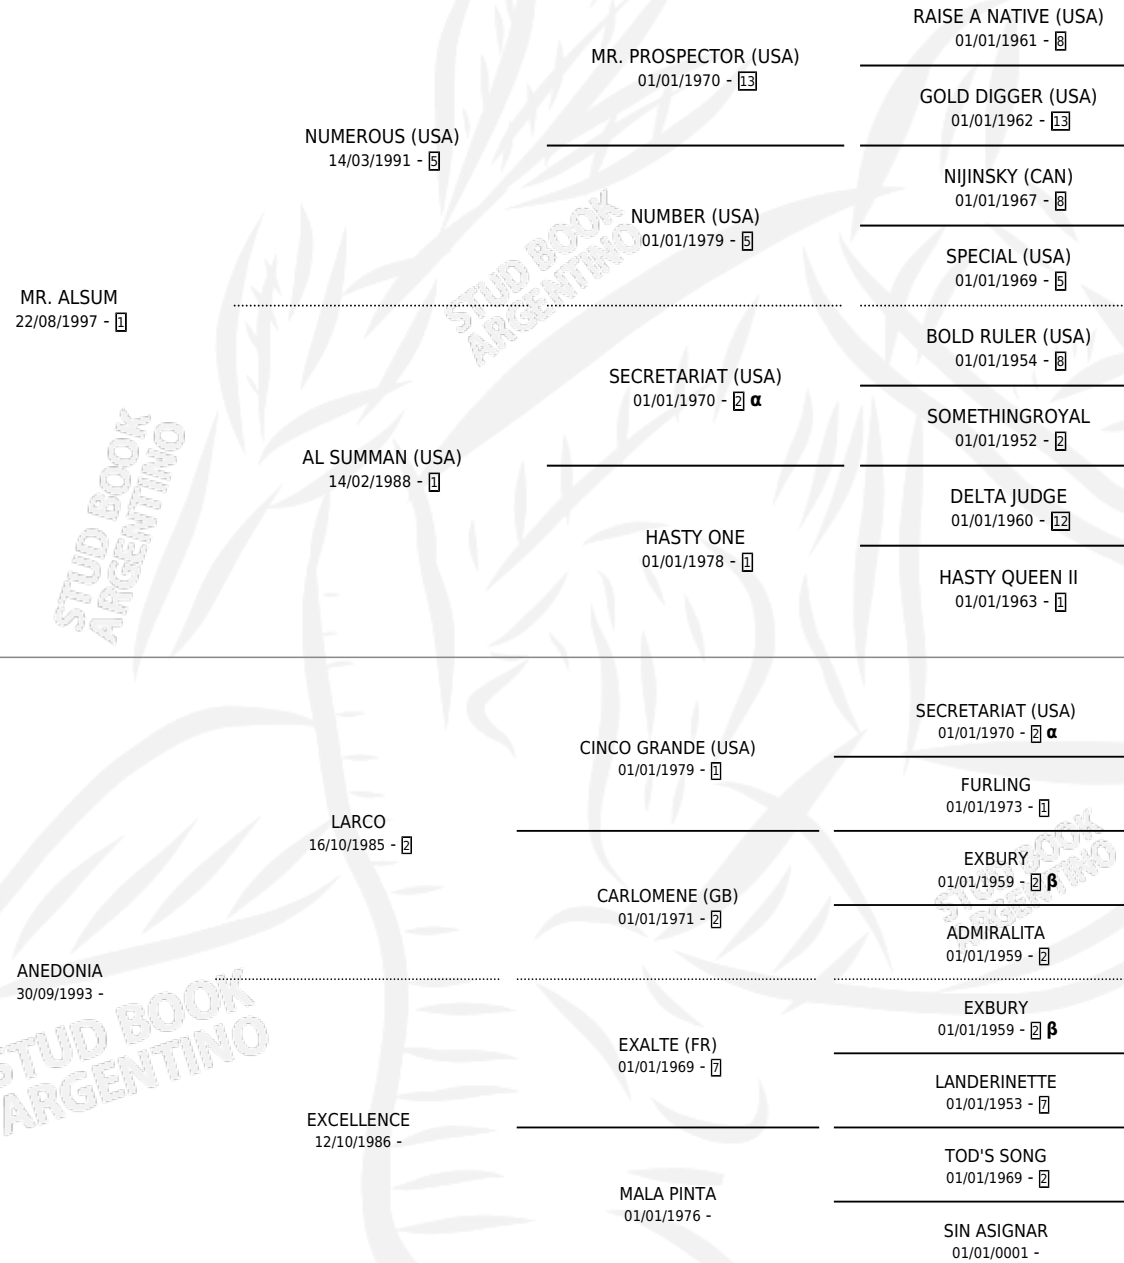

# ANEDONIO

por MR. ALSUM y ANEDONIA por LARCO

Argentina · Macho · Alazan · SP · 14/10/2005  
Familia · Volumen 39

## ESTADO

TIPIFICACIÓN SANGUÍNEA	X
TIPIFICACIÓN POR ADN	X
PASAPORTE	X
IDENTIFICACIÓN POR MICROCHIP	X
REPRODUCTOR	X

**Lugar de nacimiento:** Loma Chica

**Criador:** Loma Chica

## PEDIGREE

INBREEDING : **α,β**