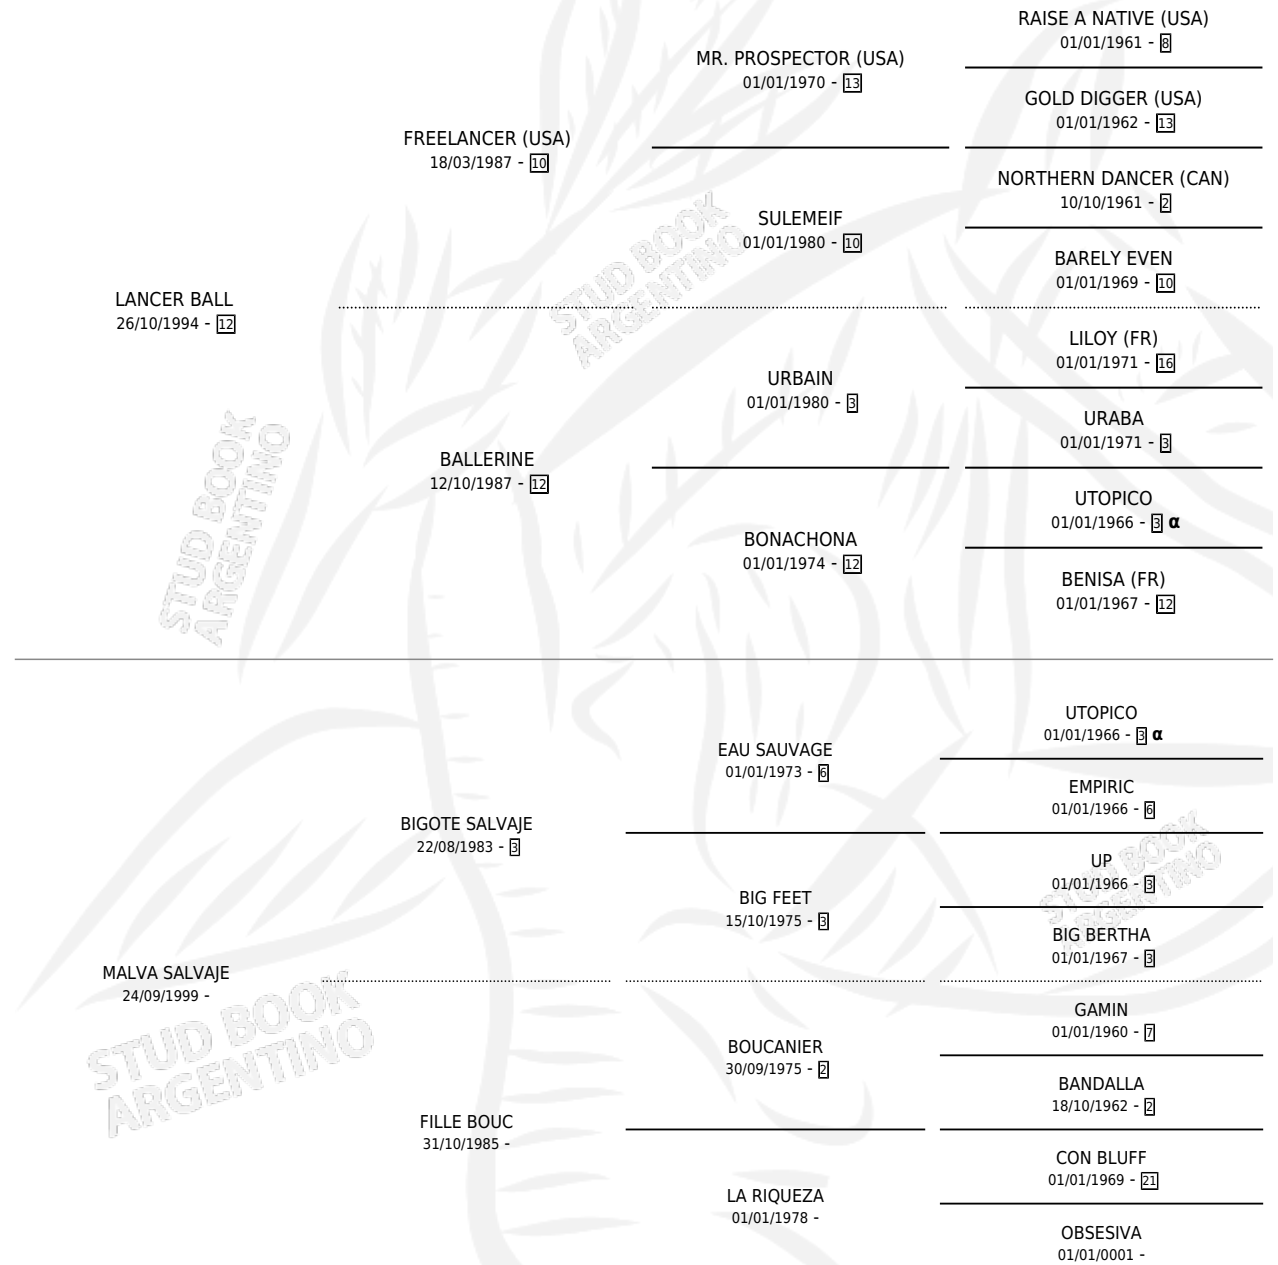

BAILA BALL

por **LANCER BALL** y **MALVA SALVAJE** por **BIGOTE SALVAJE**

Argentina · Hembra · Zaino · SP · 18/10/2005
Familia · Volumen 39

ESTADO

TIPIFICACIÓN SANGUÍNEA	X
TIPIFICACIÓN POR ADN	✓
PASAPORTE	✓
IDENTIFICACIÓN POR MICROCHIP	X
REPRODUCTOR	✓

Lugar de nacimiento: Franhug
Criador: Franhug

~

HIJOS

	MACHOS	HEMBRAS
4 NACIERON	2	2
SIN ACTUACIONES		

PEDIGREE

INBREEDING : α