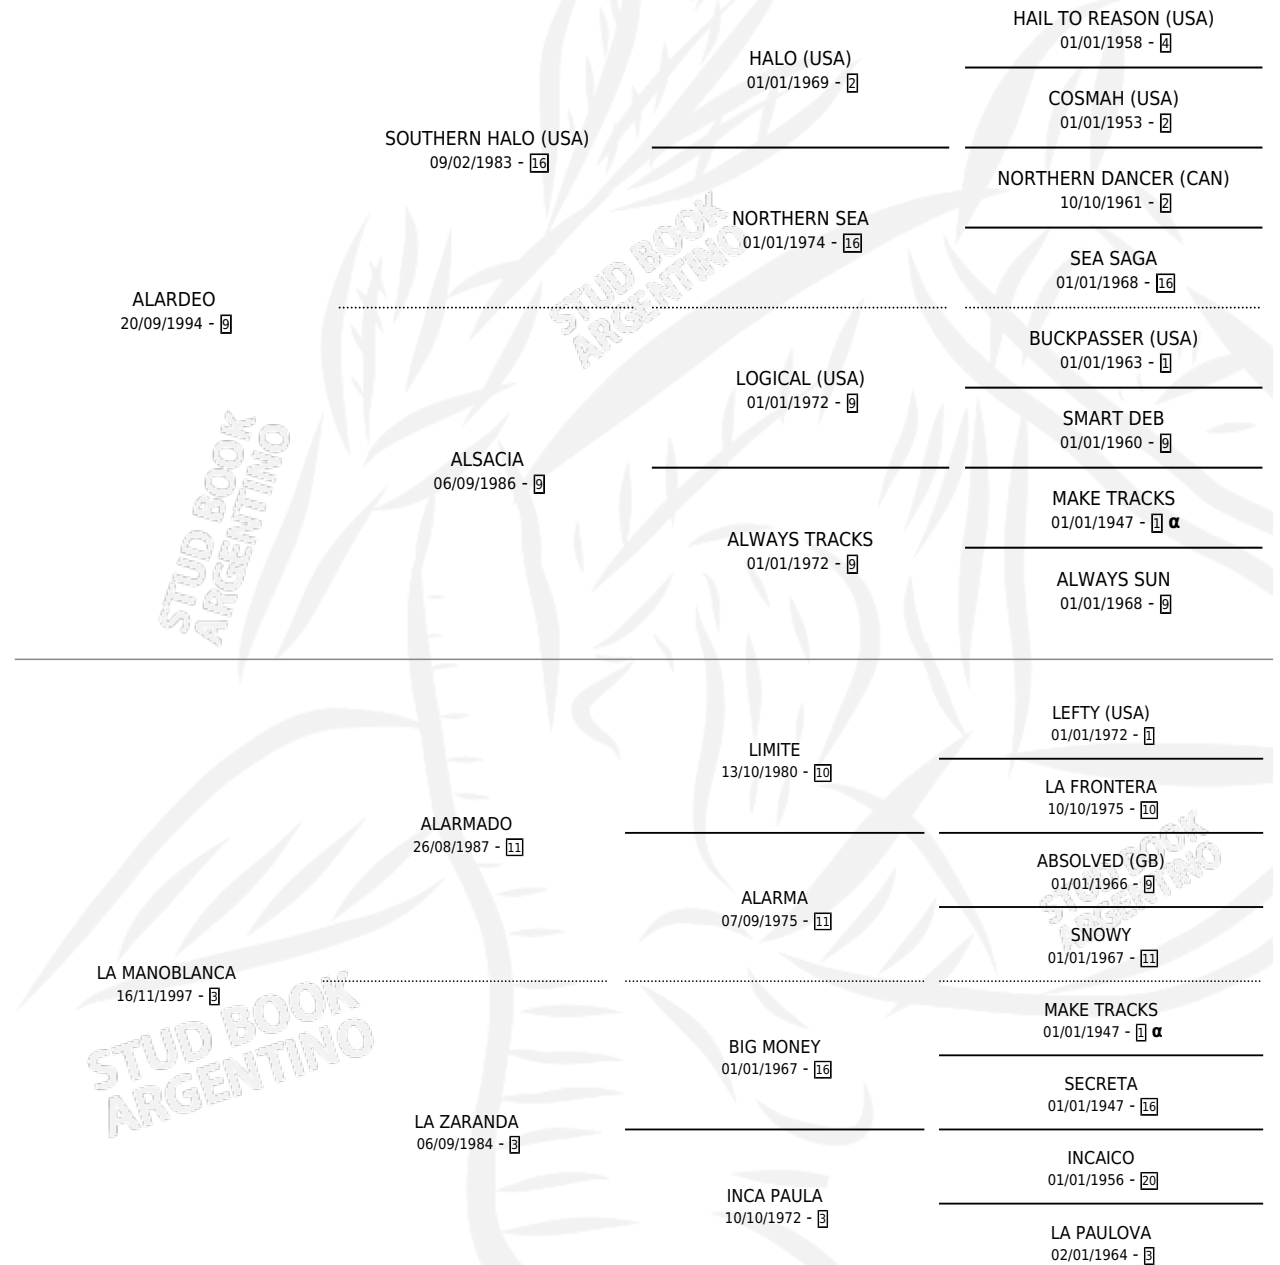

ALARDEO POCO

por **ALARDEO** y **LA MANOBLANCA** por **ALARMADO**

Argentina · Macho · Alazan · SP · 26/10/2005
Familia 3-i · Volumen 39

ESTADO

TIPIFICACIÓN SANGUÍNEA	X
TIPIFICACIÓN POR ADN	✓
PASAPORTE	X
IDENTIFICACIÓN POR MICROCHIP	X
REPRODUCTOR	X

Lugar de nacimiento: Don Hector
Criador: Ripa Alberdi Hector

PEDIGREE

INBREEDING : α

CAMPAÑA

Solo carreras oficiales de Argentina

POR EDAD

EDAD	CC	1°	2°	3°	4°	5°	NP	CLC	CLG	CLCG1	CLGG1	IMPORTE	GANANCIA / CC
3 AÑOS	1	0	0	0	0	0	1	0	0	0	0	\$0	\$0
5 AÑOS	3	0	0	0	0	0	3	0	0	0	0	\$0	\$0
TOTALES	4	0	0	0	0	0	4	0	0	0	0	\$0	\$0
%		0.0%	0.0%	0.0%	0.0%	0.0%	100%	0.0%	0.0%	0.0%	0.0%		

No placés en La Plata, San Isidro, Azul y Palermo en 4 carreras disputadas.

POR DISTANCIA

HIPODROMO	CC	1°	2°	3°	4°	5°	NP	CLC	CLG	CLCG1	CLGG1	IMPORTE
SAN ISIDRO	1	0	0	0	0	0	1	0	0	0	0	\$0
1000 MTS	1	0	0	0	0	0	1	0	0	0	0	\$0
PALERMO	1	0	0	0	0	0	1	0	0	0	0	\$0
1000 MTS	1	0	0	0	0	0	1	0	0	0	0	\$0
AZUL	1	0	0	0	0	0	1	0	0	0	0	\$0
1100 MTS	1	0	0	0	0	0	1	0	0	0	0	\$0
LA PLATA	1	0	0	0	0	0	1	0	0	0	0	\$0
1000 MTS	1	0	0	0	0	0	1	0	0	0	0	\$0