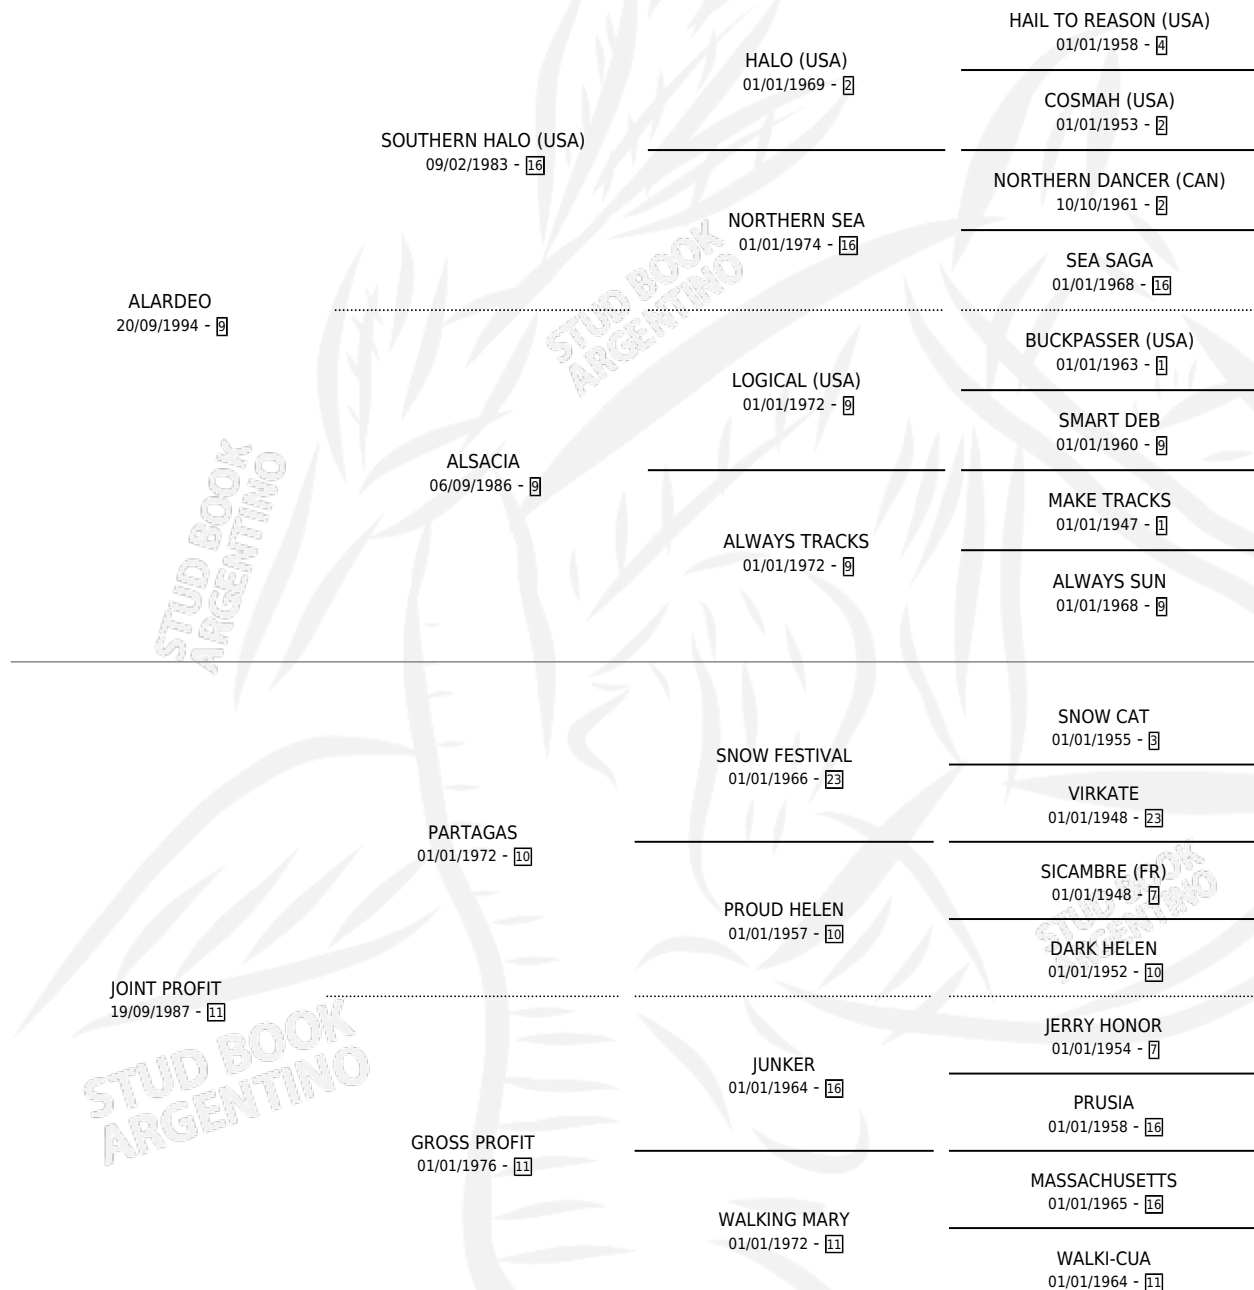

# LA TEQUILA

por **ALARDEO** y **JOINT PROFIT** por **PARTAGAS**

Argentina · Hembra · Zaino Doradillo · SP · 23/10/2005  
Familia 11-a · Volumen 39

## ESTADO

TIPIFICACIÓN SANGUÍNEA	X
TIPIFICACIÓN POR ADN	✓
PASAPORTE	X
IDENTIFICACIÓN POR MICROCHIP	X
REPRODUCTOR	✓

**Lugar de nacimiento:** Don Hector

**Criador:** Don Hector

~

## HIJOS

	MACHOS	HEMBRAS
2 NACIERON	2	0
1 CORRIERON	1	0
1 GANARON	1	0
<b>0</b> GANADORES <b>CL</b>	<b>0</b> GANADORES <b>GR</b>	<b>0</b> GANADORES <b>G1</b>

## PEDIGREE

S

mientos 2 / Efectividad 50.00%

PADRILLO	PRODUCTO	CRIADOR	1ER SERVICIO	ÚLTIMO SERVICIO
GREAT CHAMPION	Ø		18/12/2014	18/12/2014
<b>LA TEQUILA</b>	SOLTO LIGERO (M A, 19/10/2013)	DON HECTOR	19/11/2012	21/11/2012
<b>Datos oficiales del Stud Book Argentino</b>	TRENZADO PICO ADELANTADO (M Z, 24/09/2011)	DON HECTOR	28/10/2010	28/10/2010
ANJIZ (USA)	Ø		03/11/2009	17/12/2009