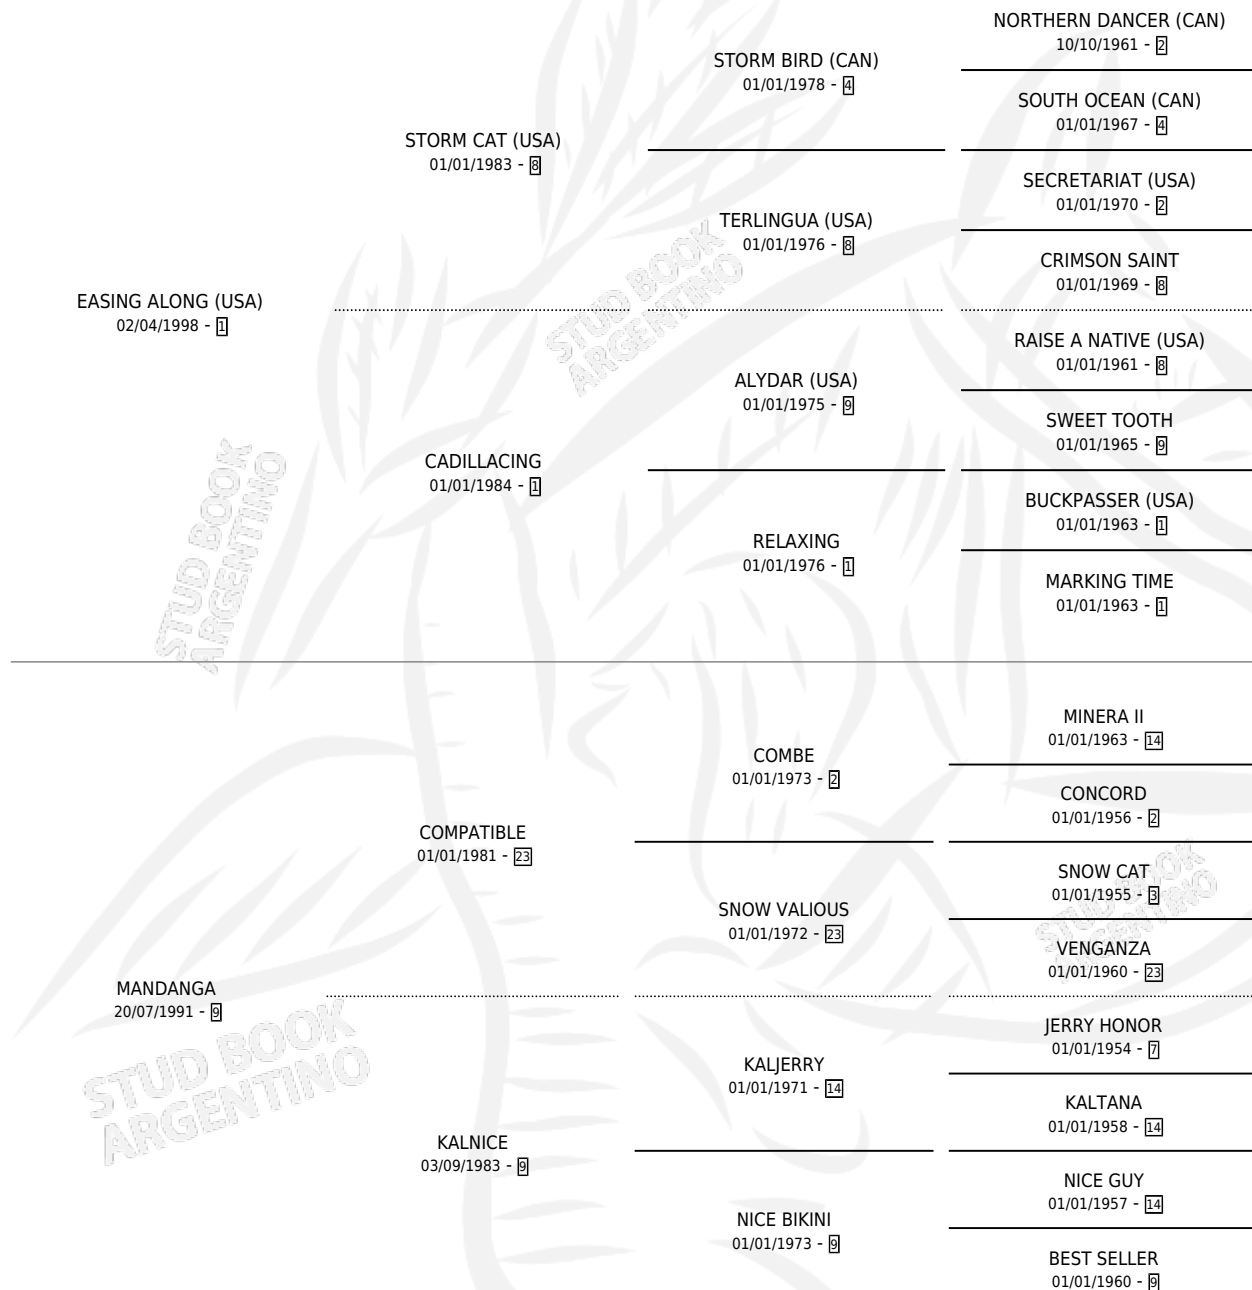

LA DISTINTA

por **EASING ALONG (USA)** y **MANDANGA** por **COMPATIBLE**

Argentina · Hembra · Zaino · SP · 19/09/2005
Familia 9-g · Volumen 39

ESTADO

TIPIFICACIÓN SANGUÍNEA	X
TIPIFICACIÓN POR ADN	✓
PASAPORTE	X
IDENTIFICACIÓN POR MICROCHIP	X
REPRODUCTOR	✓

Lugar de nacimiento: Las Camelias
Criador: Sin dato

~

HIJOS

	MACHOS	HEMBRAS
5 NACIERON	1	4
3 CORRIERON	0	3

SIN ACTUACIONES

PEDIGREE