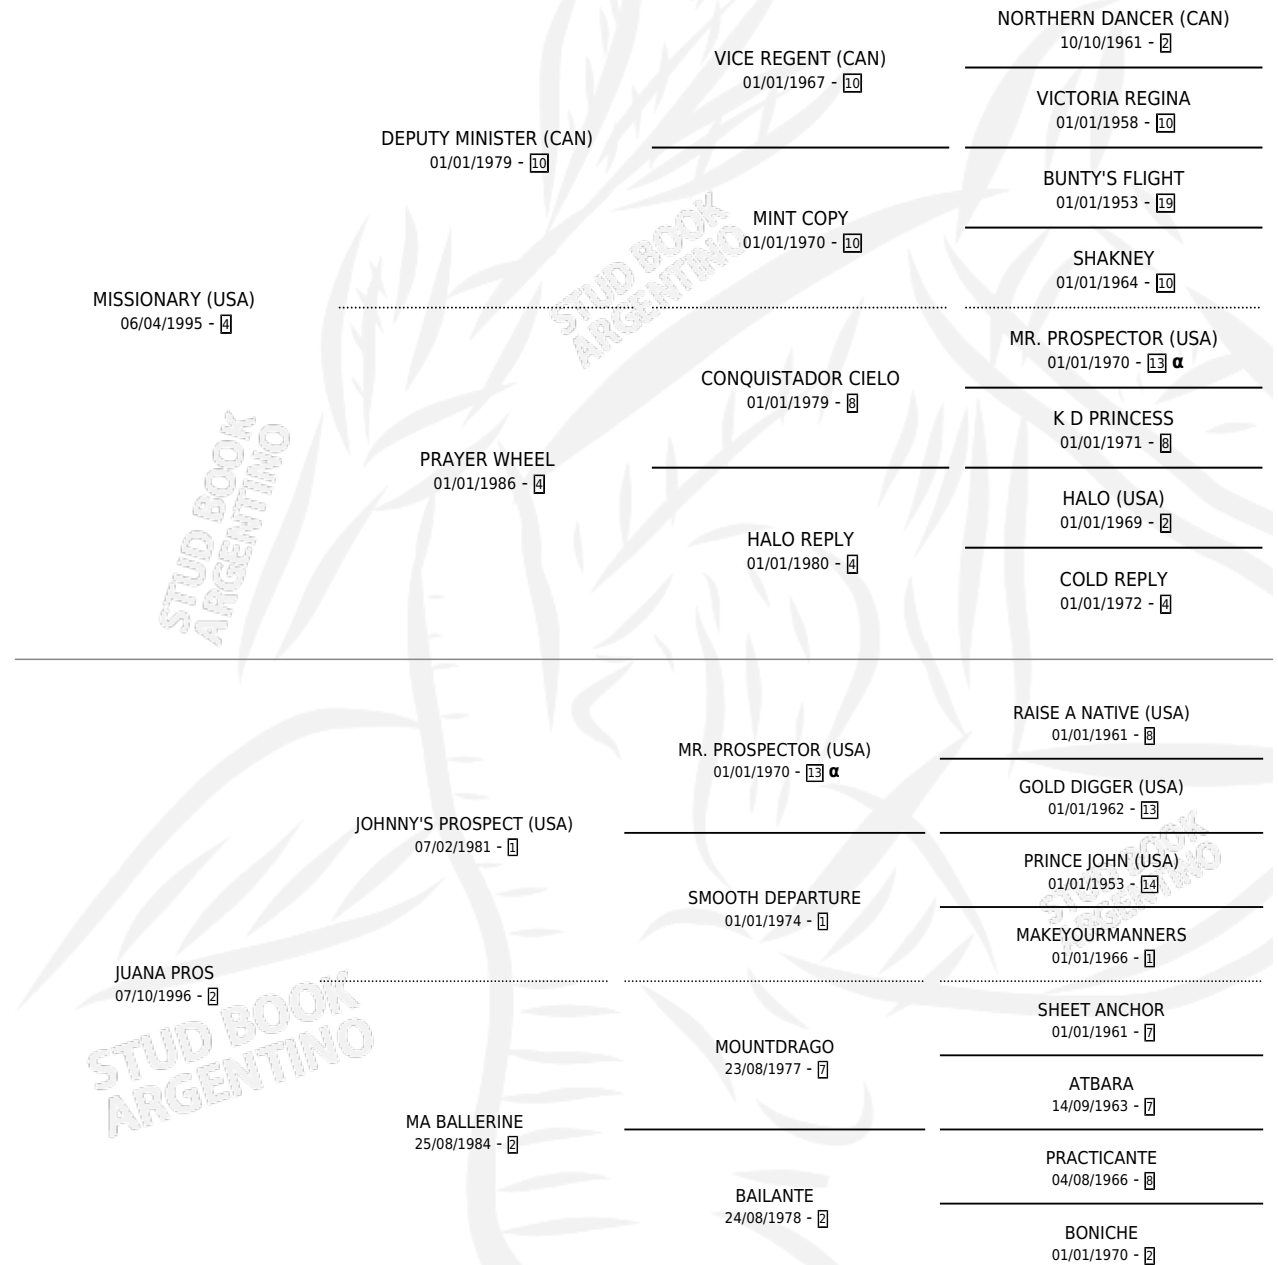

JUANA INVENCIBLE

por MISSIONARY (USA) y JUANA PROS por JOHNNY'S PROSPECT (USA)

Argentina · Hembra · Zaino · SP · 19/10/2005
Familia 2-g · Volumen 39

ESTADO

TIPIFICACIÓN SANGUÍNEA	X
TIPIFICACIÓN POR ADN	✓
PASAPORTE	✓
IDENTIFICACIÓN POR MICROCHIP	X
REPRODUCTOR	X

Lugar de nacimiento: Las Camelias
Criador: Sin dato

PEDIGREE

INBREEDING : α

CAMPAÑA

Solo carreras oficiales de Argentina

POR EDAD

EDAD	CC	1°	2°	3°	4°	5°	NP	CLC	CLG	CLCG1	CLGG1	IMPORTE	GANANCIA / CC
3 AÑOS	2	0	0	0	0	0	2	0	0	0	0	\$0	\$0
4 AÑOS	1	0	0	0	0	0	1	0	0	0	0	\$0	\$0
5 AÑOS	10	0	0	0	0	1	9	0	0	0	0	\$1,170	\$117
TOTALES	13	0	0	0	0	1	12	0	0	0	0	\$1,170	\$90
%		0.0%	0.0%	0.0%	0.0%	7.7%	92.3%	0.0%	0.0%	0.0%	0.0%		