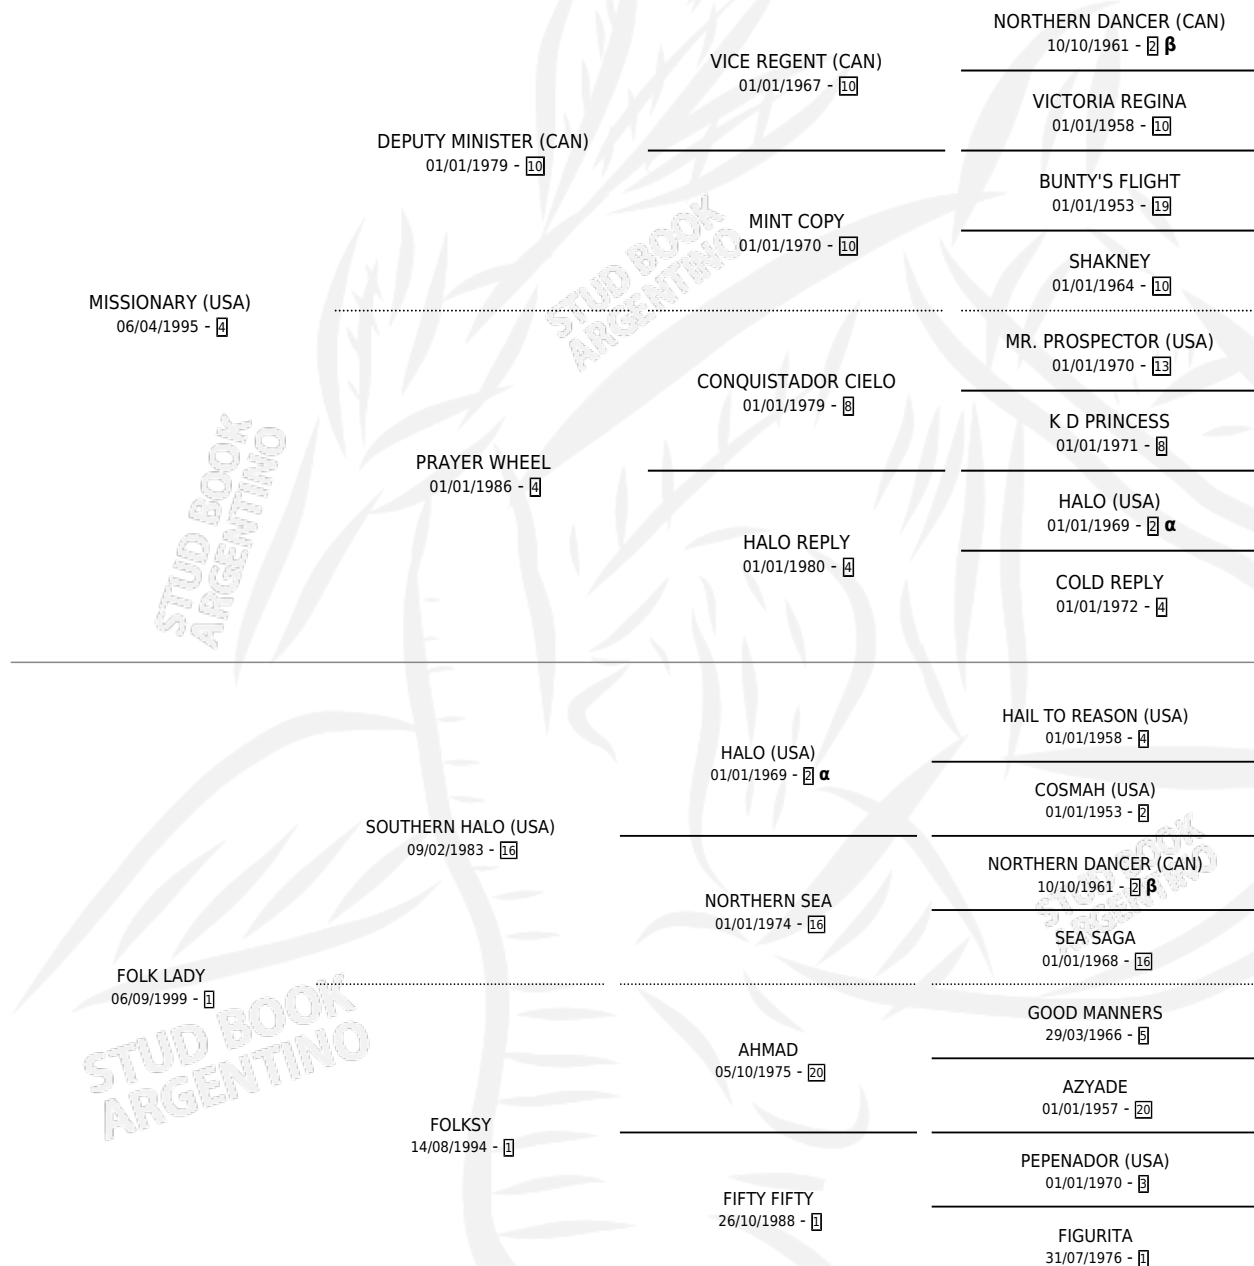

LA FIGURERA

por **MISSIONARY (USA)** y **FOLK LADY** por **SOUTHERN HALO (USA)**

Argentina · Hembra · Alazan · SP · 02/11/2005
Familia 1-w · Volumen 39

ESTADO

TIPIFICACIÓN SANGUÍNEA	X
TIPIFICACIÓN POR ADN	X
PASAPORTE	X
IDENTIFICACIÓN POR MICROCHIP	X
REPRODUCTOR	X

Lugar de nacimiento: Las Camelias

Criador: Antonena Fernando y Grosso Fernando Javier

PEDIGREE

INBREEDING : α,β

LA FIGURERA

Datos oficiales del Stud Book Argentino

Documento generado el 08/05/2026

studbook.org.ar