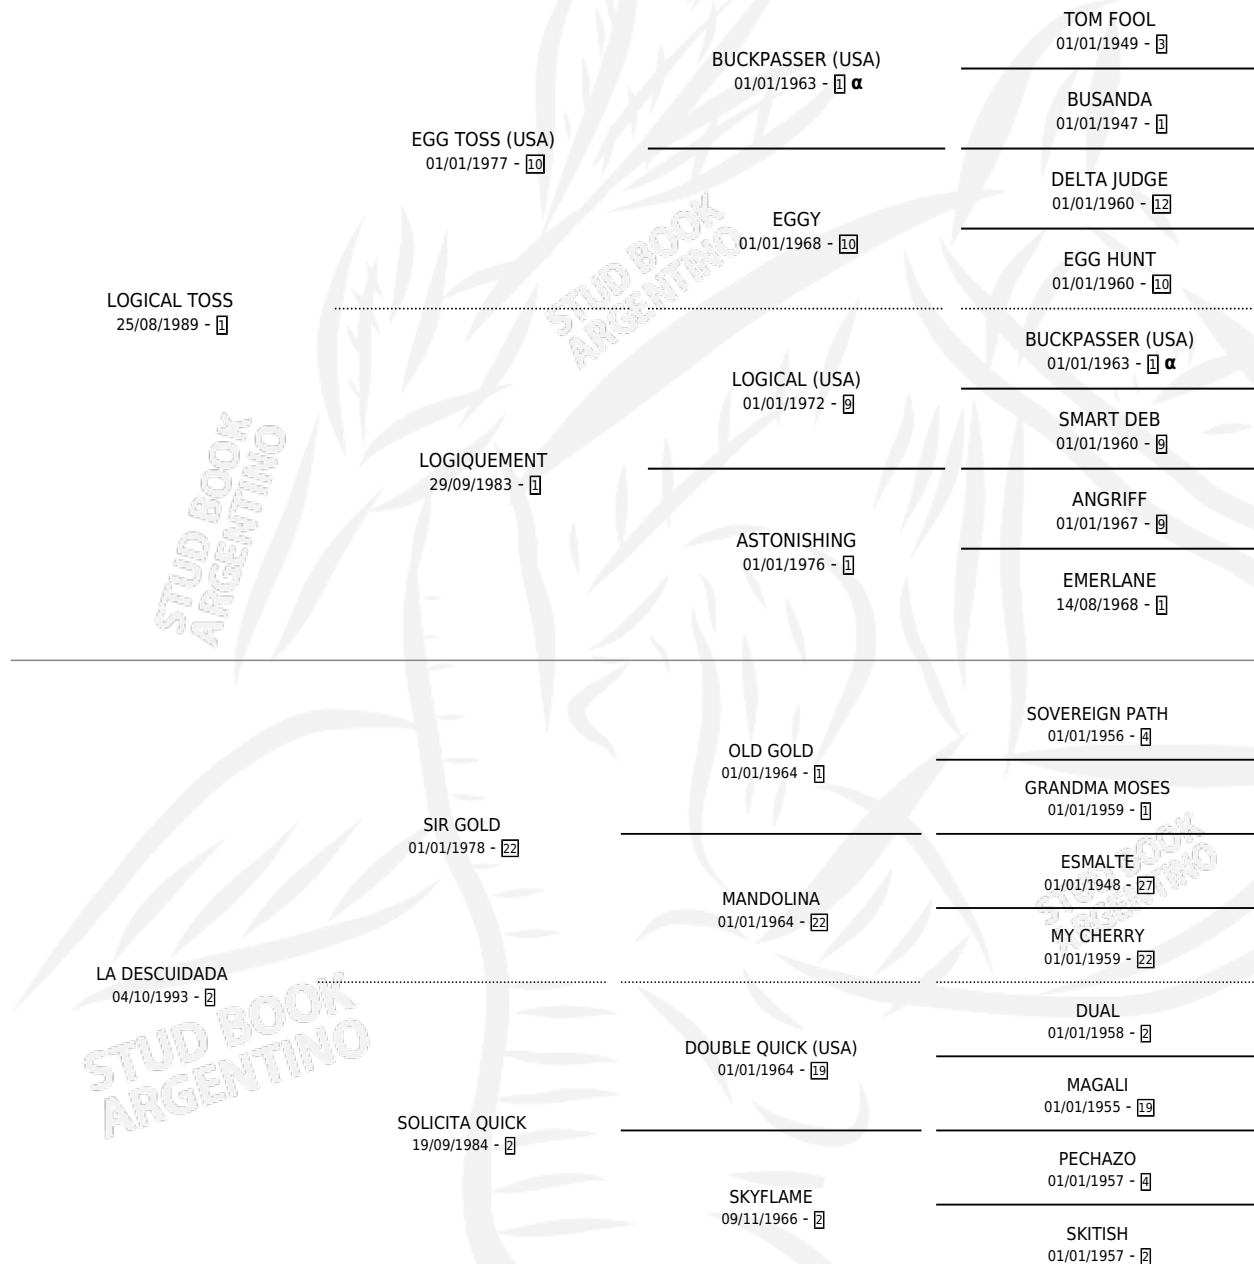

LA MAS LUNA

por LOGICAL TOSS y LA DESCUIDADA por SIR GOLD

Argentina · Hembra · Zaino · SP · 03/11/2005
Familia 2-e · Volumen 39

ESTADO

TIPIFICACIÓN SANGUÍNEA	X
TIPIFICACIÓN POR ADN	✓
PASAPORTE	X
IDENTIFICACIÓN POR MICROCHIP	X
REPRODUCTOR	X

Lugar de nacimiento: Con Clave Canty

Criador: Sin dato

PEDIGREE

INBREEDING : α

CAMPAÑA

Solo carreras oficiales de Argentina

POR EDAD

EDAD	CC	1°	2°	3°	4°	5°	NP	CLC	CLG	CLCG1	CLGG1	IMPORTE	GANANCIA / CC
5 AÑOS	3	0	0	0	0	0	3	0	0	0	0	\$0	\$0
TOTALES	3	0	0	0	0	0	3	0	0	0	0	\$0	\$0
%		0.0%	0.0%	0.0%	0.0%	0.0%	100%	0.0%	0.0%	0.0%	0.0%		