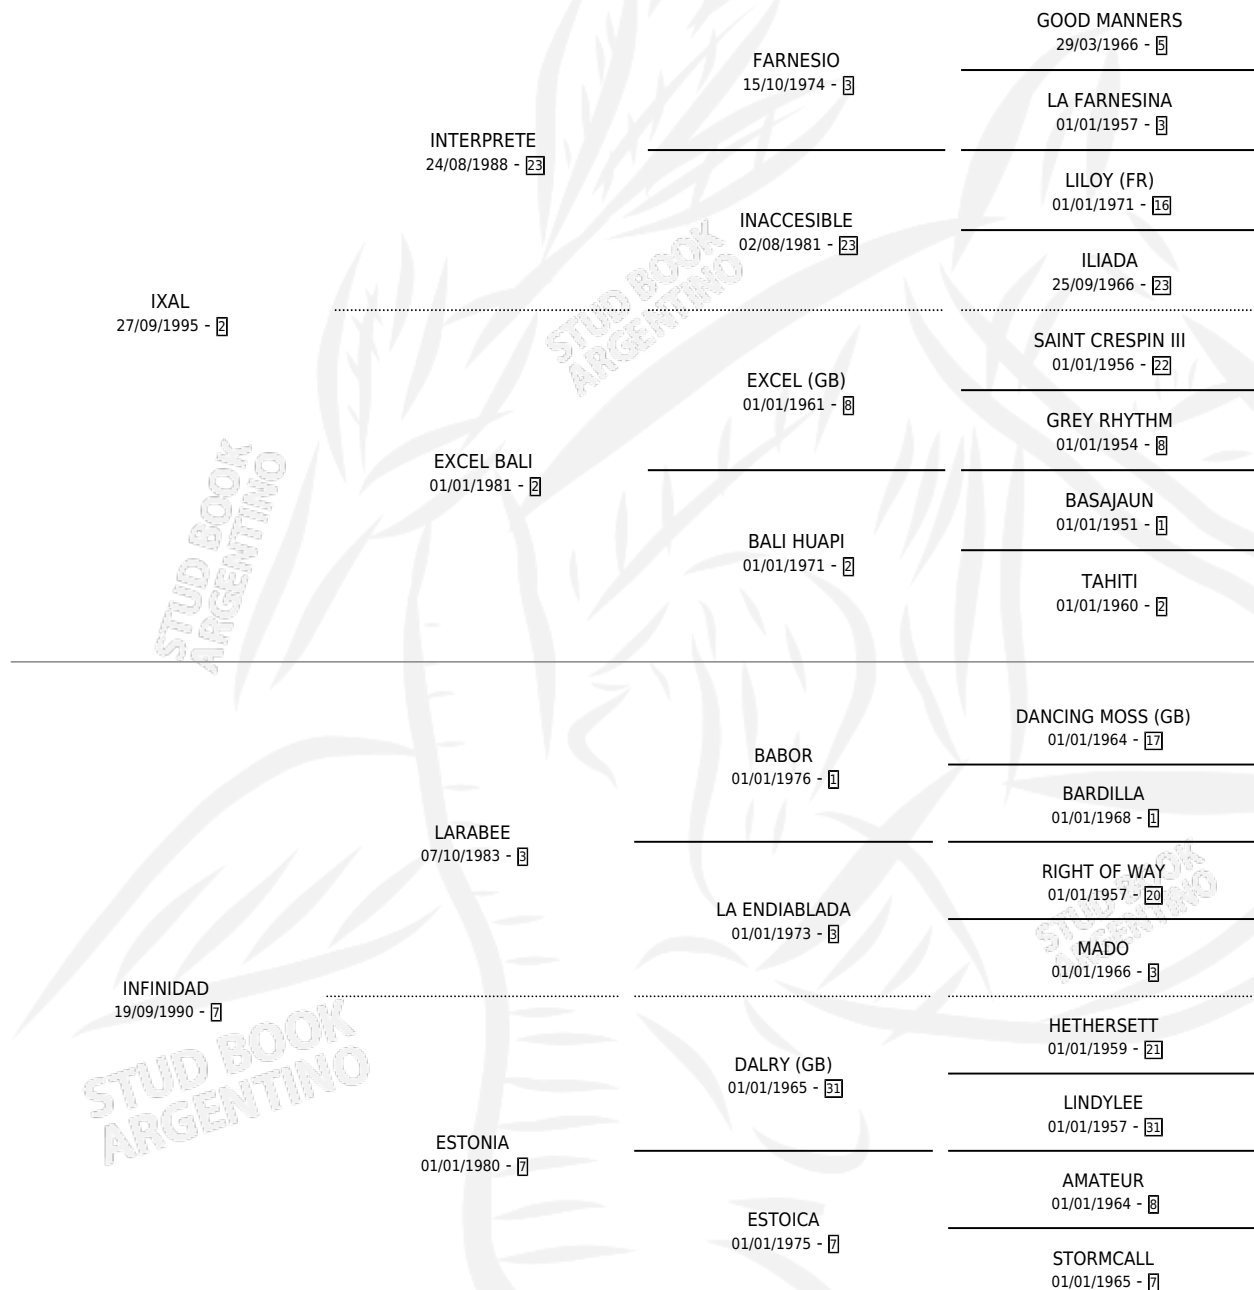

IX LARA

por IXAL y INFINIDAD por LARABEE

Argentina · Hembra · Zaino · SP · 27/10/2005
Familia 7 · Volumen 39

ESTADO

TIPIFICACIÓN SANGUÍNEA	X
TIPIFICACIÓN POR ADN	✓
PASAPORTE	X
IDENTIFICACIÓN POR MICROCHIP	X
REPRODUCTOR	X

Lugar de nacimiento: Campo particular

Criador: Capriotti Javier Eduardo

PEDIGREE

IX LARA

Datos oficiales del Stud Book Argentino

Documento generado el 09/05/2026

studbook.org.ar