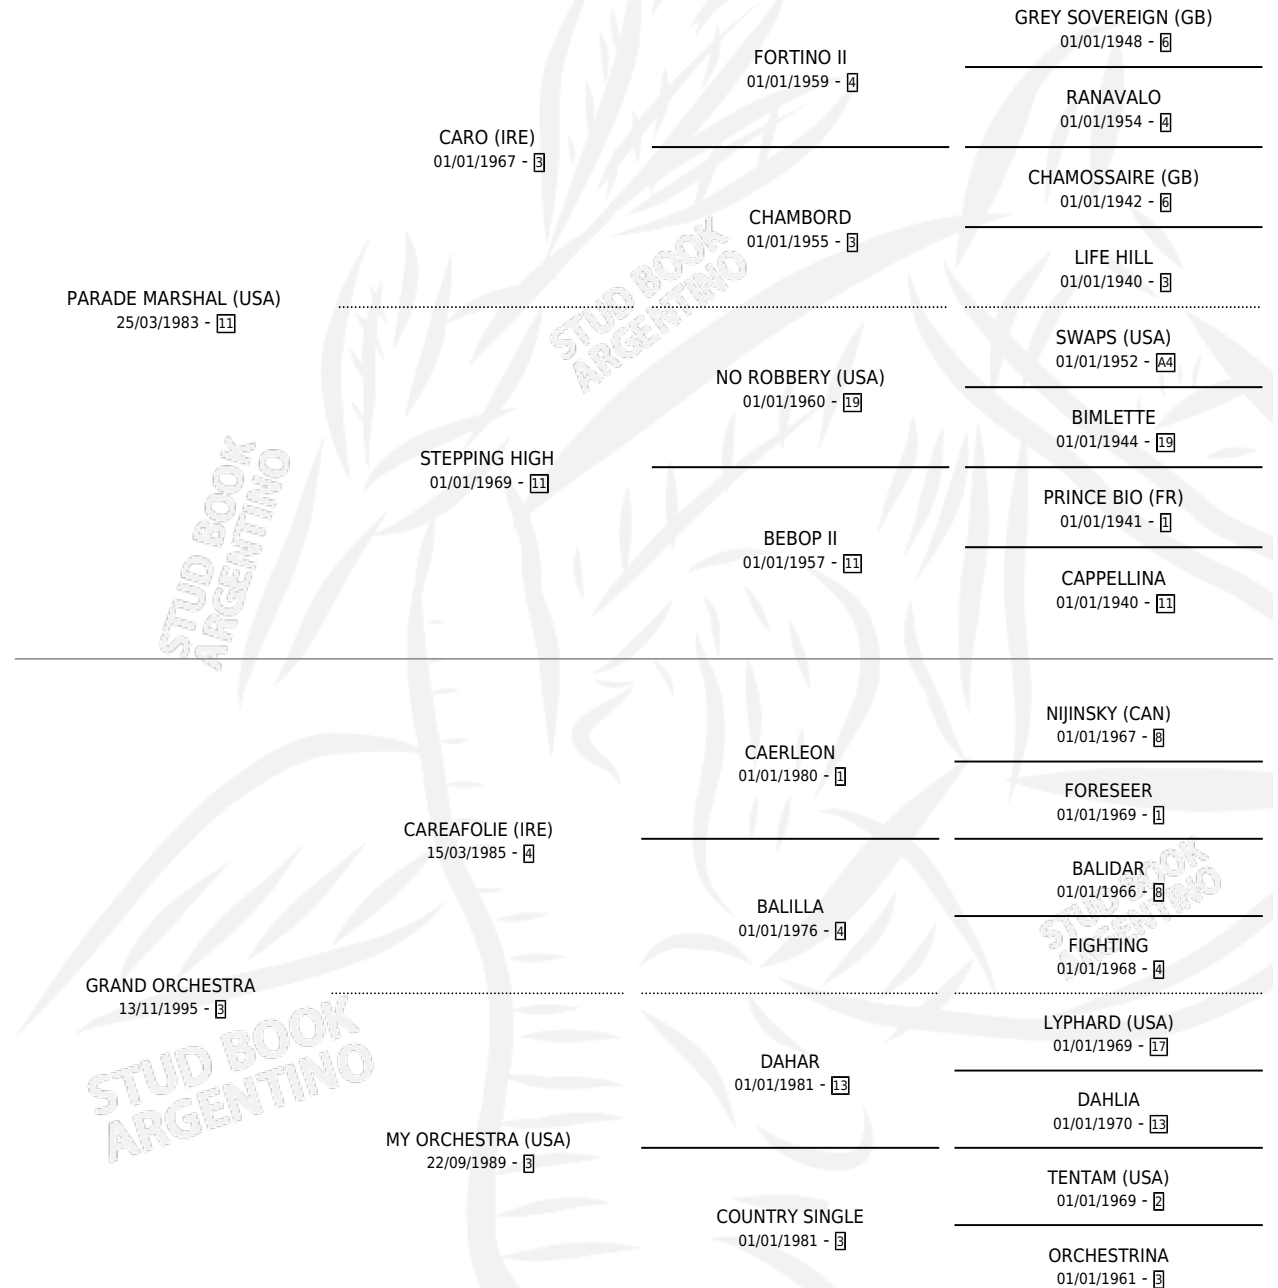

GITANA PARADE

por **PARADE MARSHAL (USA)** y **GRAND ORCHESTRA** por **CAREAFOLIE (IRE)**

Argentina · Hembra · Zaino Doradillo · SP · 26/09/2005
Familia 3-g · Volumen 39

ESTADO

| | |
|------------------------------|---|
| TIPIFICACIÓN SANGUÍNEA | X |
| TIPIFICACIÓN POR ADN | ✓ |
| PASAPORTE | X |
| IDENTIFICACIÓN POR MICROCHIP | X |
| REPRODUCTOR | ✓ |

Lugar de nacimiento: Campo Del Cielo

Criador: Campo Del Cielo

~

HIJOS

| | MACHOS | HEMBRAS |
|-------------|--------|---------|
| 4 NACIERON | 3 | 1 |
| 4 CORRIERON | 3 | 1 |

SIN ACTUACIONES

PEDIGREE

CAMPAÑA

Solo carreras oficiales de Argentina

POR EDAD

| EDAD | CC | 1° | 2° | 3° | 4° | 5° | NP | CLC | CLG | CLCG1 | CLGG1 | IMPORTE | GANANCIA / CC |
|---------|----|-------|-------|------|-------|------|------|------|------|-------|-------|----------|---------------|
| 2 AÑOS | 1 | 1 | 0 | 0 | 0 | 0 | 0 | 0 | 0 | 0 | 0 | \$35,000 | \$35,000 |
| 3 AÑOS | 2 | 1 | 1 | 0 | 0 | 0 | 0 | 0 | 0 | 0 | 0 | \$45,000 | \$22,500 |
| 4 AÑOS | 1 | 0 | 0 | 0 | 1 | 0 | 0 | 0 | 0 | 0 | 0 | \$3,000 | \$3,000 |
| TOTALES | 4 | 2 | 1 | 0 | 1 | 0 | 0 | 0 | 0 | 0 | 0 | \$83,000 | \$20,750 |
| % | | 50.0% | 25.0% | 0.0% | 25.0% | 0.0% | 0.0% | 0.0% | 0.0% | 0.0% | 0.0% | | |