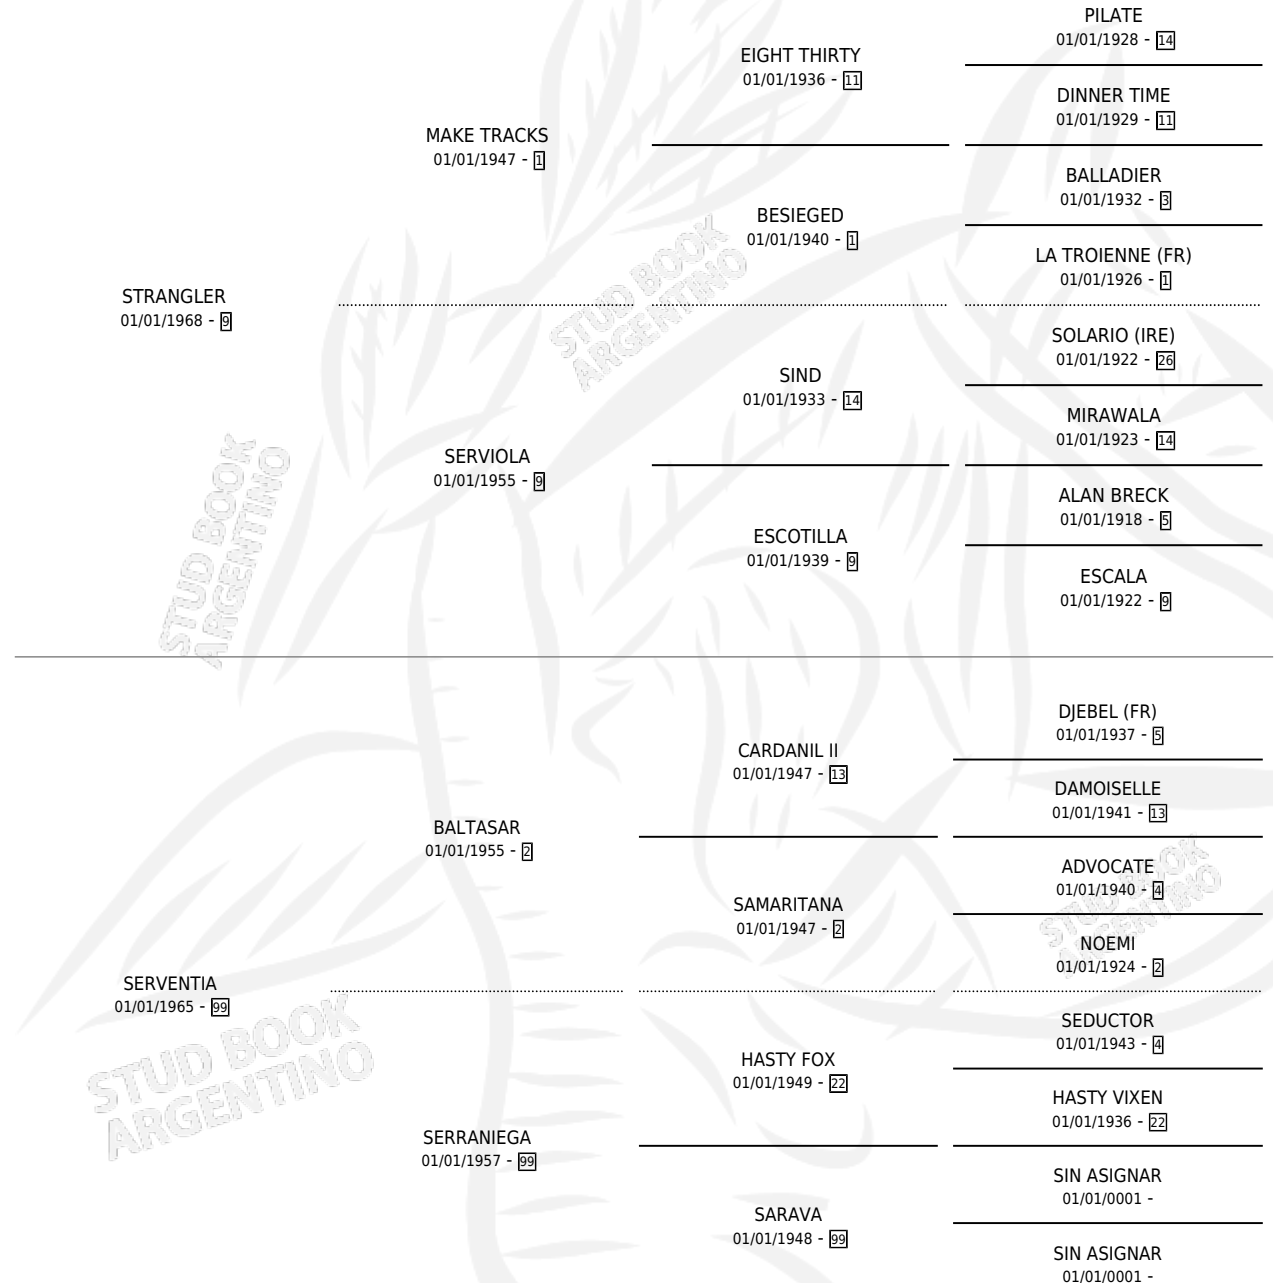

SERAPIA

por STRANGLER y SERVENTIA por BALTASAR

Argentina · Hembra · Alazan · SP · 19/01/1975
Familia 99 · Volumen 29

ESTADO

TIPIFICACIÓN SANGUÍNEA	X
TIPIFICACIÓN POR ADN	X
PASAPORTE	X
IDENTIFICACIÓN POR MICROCHIP	X
REPRODUCTOR	✓

Lugar de nacimiento: Campo particular

Criador: Sin dato

~

HIJOS

	MACHOS	HEMBRAS
3 NACIERON	2	1
SIN ACTUACIONES		

PEDIGREE

S

mientos 3 / Efectividad 42.86%

PADRILLO	PRODUCTO	CRIADOR	1ER SERVICIO	ÚLTIMO SERVICIO
EL COLOMBIANO	∅		14/09/1992	20/09/1992
SERAPIA	∅		24/08/1991	26/08/1991
ONE-CHILLEN	SERAPIASO (M A, 24/02/1989)	SIN DATO	03/03/1988	05/03/1988
SIN ASIGNAR	∅		31/12/1986	31/12/1986
WILLY	SEPARERA (H A, 01/09/1986)	SIN DATO	13/09/1985	15/09/1985
OLD TED	∅			
WILLY	NO SERAPIO (M A, 27/08/1985)	SIN DATO		