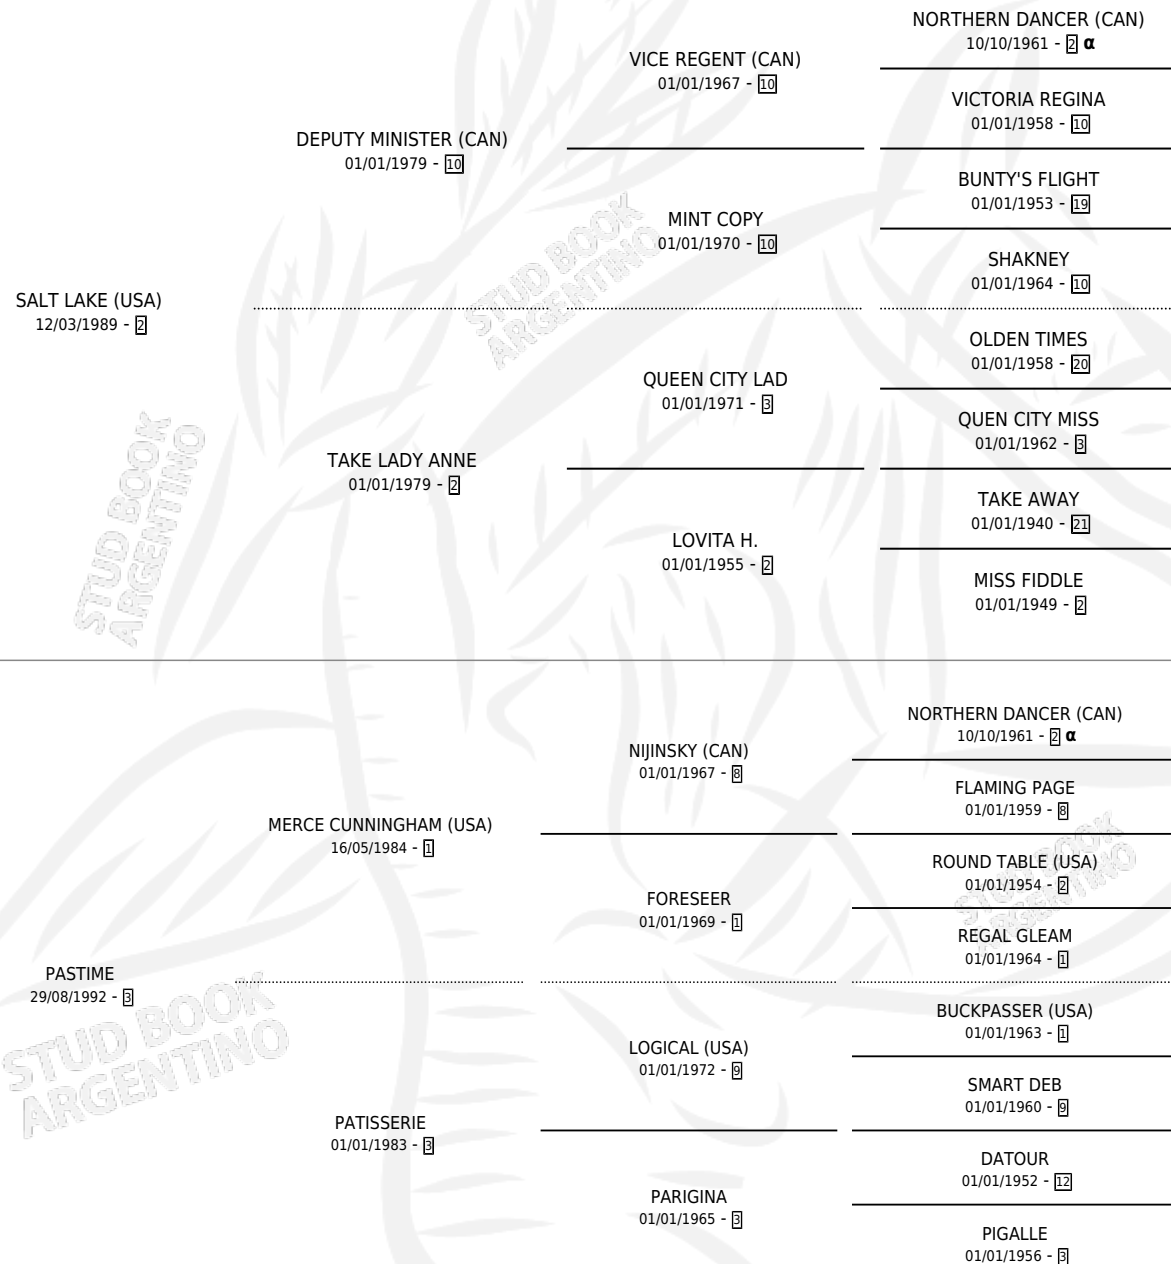

Lugar de nacimiento: La Quebrada
Criador: La Quebrada

~

HIJOS

	MACHOS	HEMBRAS
5 NACIERON	0	5
3 CORRIERON	0	3
2 GANARON	0	2
0 GANADORES CL	0 GANADORES GR	0 GANADORES G1

PEDIGREE

INBREEDING : α

CAMPAÑA

Solo carreras oficiales de Argentina