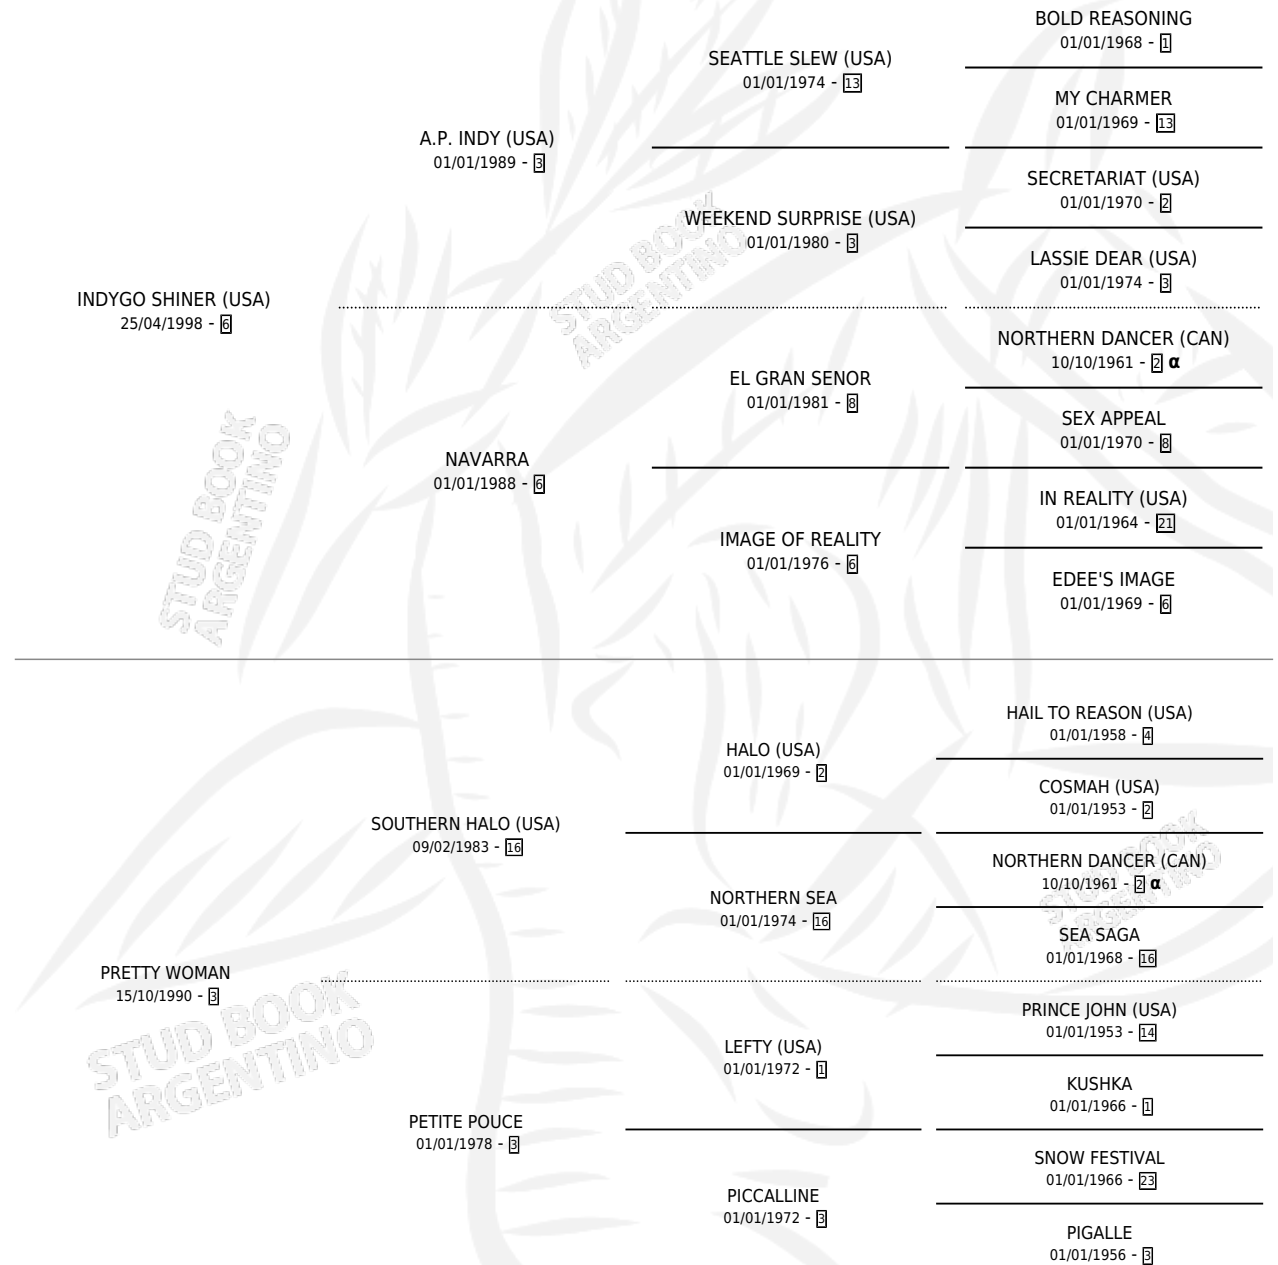

## ESTADO

TIPIFICACIÓN SANGUÍNEA	X
TIPIFICACIÓN POR ADN	✓
PASAPORTE	X
IDENTIFICACIÓN POR MICROCHIP	X
REPRODUCTOR	✓

**Lugar de nacimiento:** La Quebrada  
**Criador:** La Quebrada

## HIJOS

	MACHOS	HEMBRAS
5 NACIERON	2	3
4 CORRIERON	2	2
4 GANARON	2	2

<b>0</b>	<b>0</b>	<b>0</b>
GANADORES CL	GANADORES GR	GANADORES G1

## PEDIGREE

INBREEDING : α

**EXPORTACIÓN / IMPORTACIÓN**

FECHA	MOVIMIENTO	PAÍS
12/09/2017	EXPORTADO	CHILE

~

**CAMPAÑA**

Solo carreras oficiales de Argentina