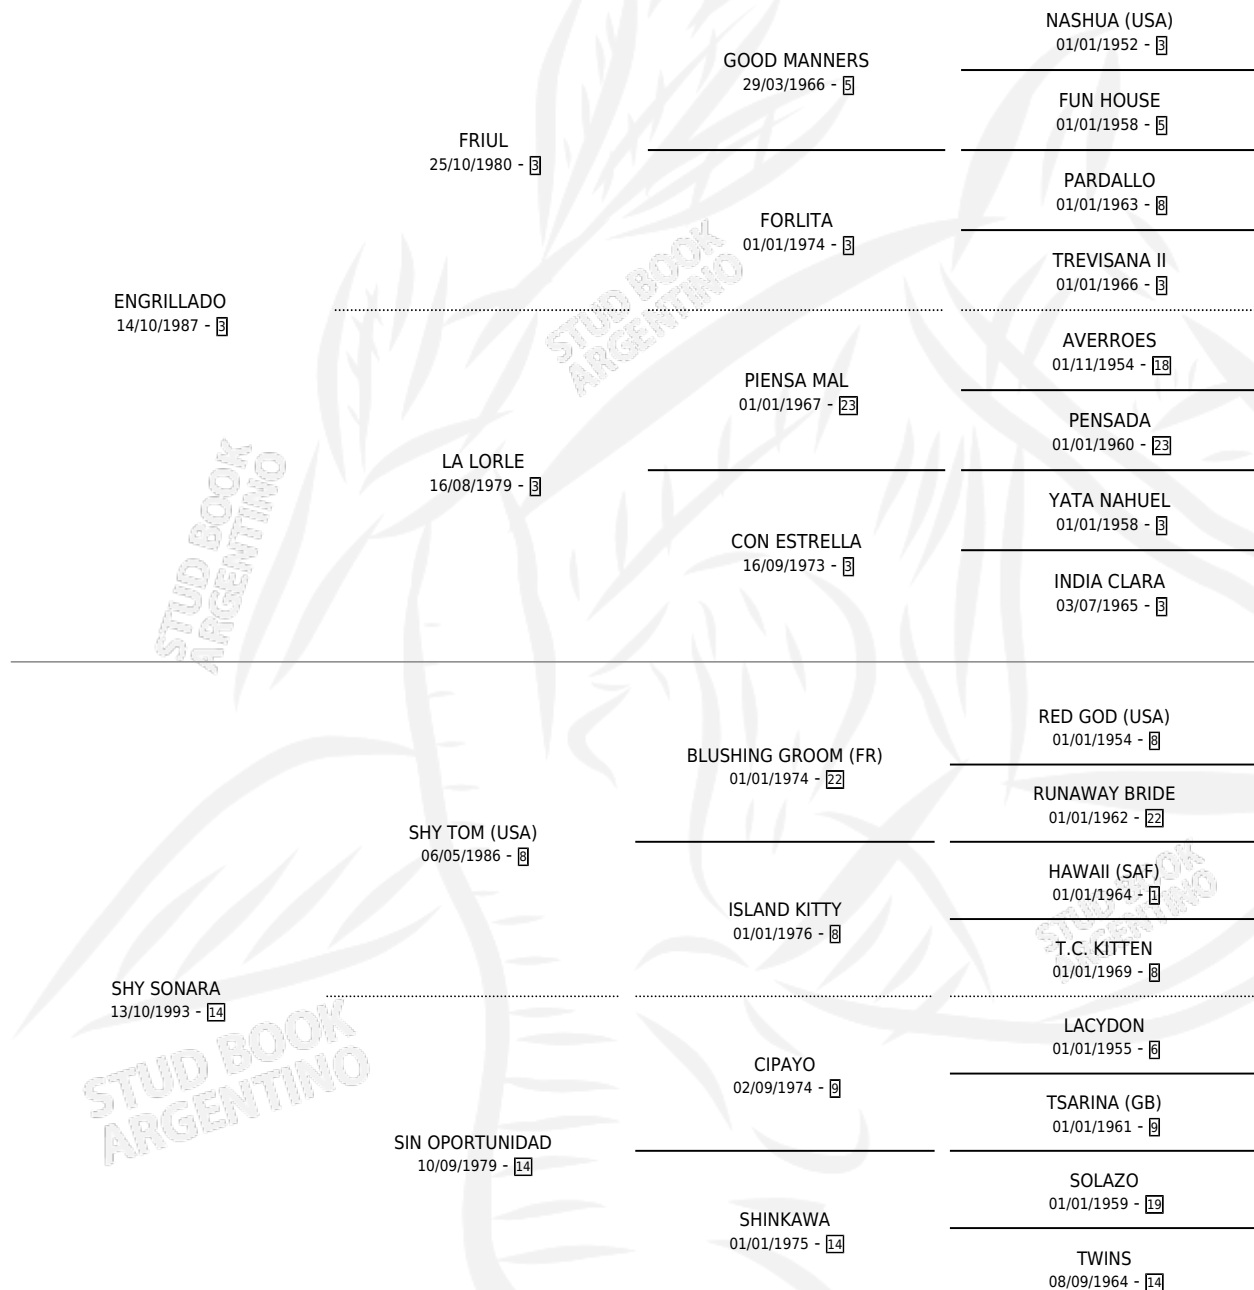

LA ENCARETADA

por ENGRILLADO y SHY SONARA por SHY TOM (USA)

Argentina · Hembra · Zaino · SP · 11/11/2005
Familia 14-c · Volumen 39

ESTADO

TIPIFICACIÓN SANGUÍNEA	X
TIPIFICACIÓN POR ADN	X
PASAPORTE	X
IDENTIFICACIÓN POR MICROCHIP	X
REPRODUCTOR	X

Lugar de nacimiento: Don Florentino
Criador: Haras Don Florentino S.A.

PEDIGREE