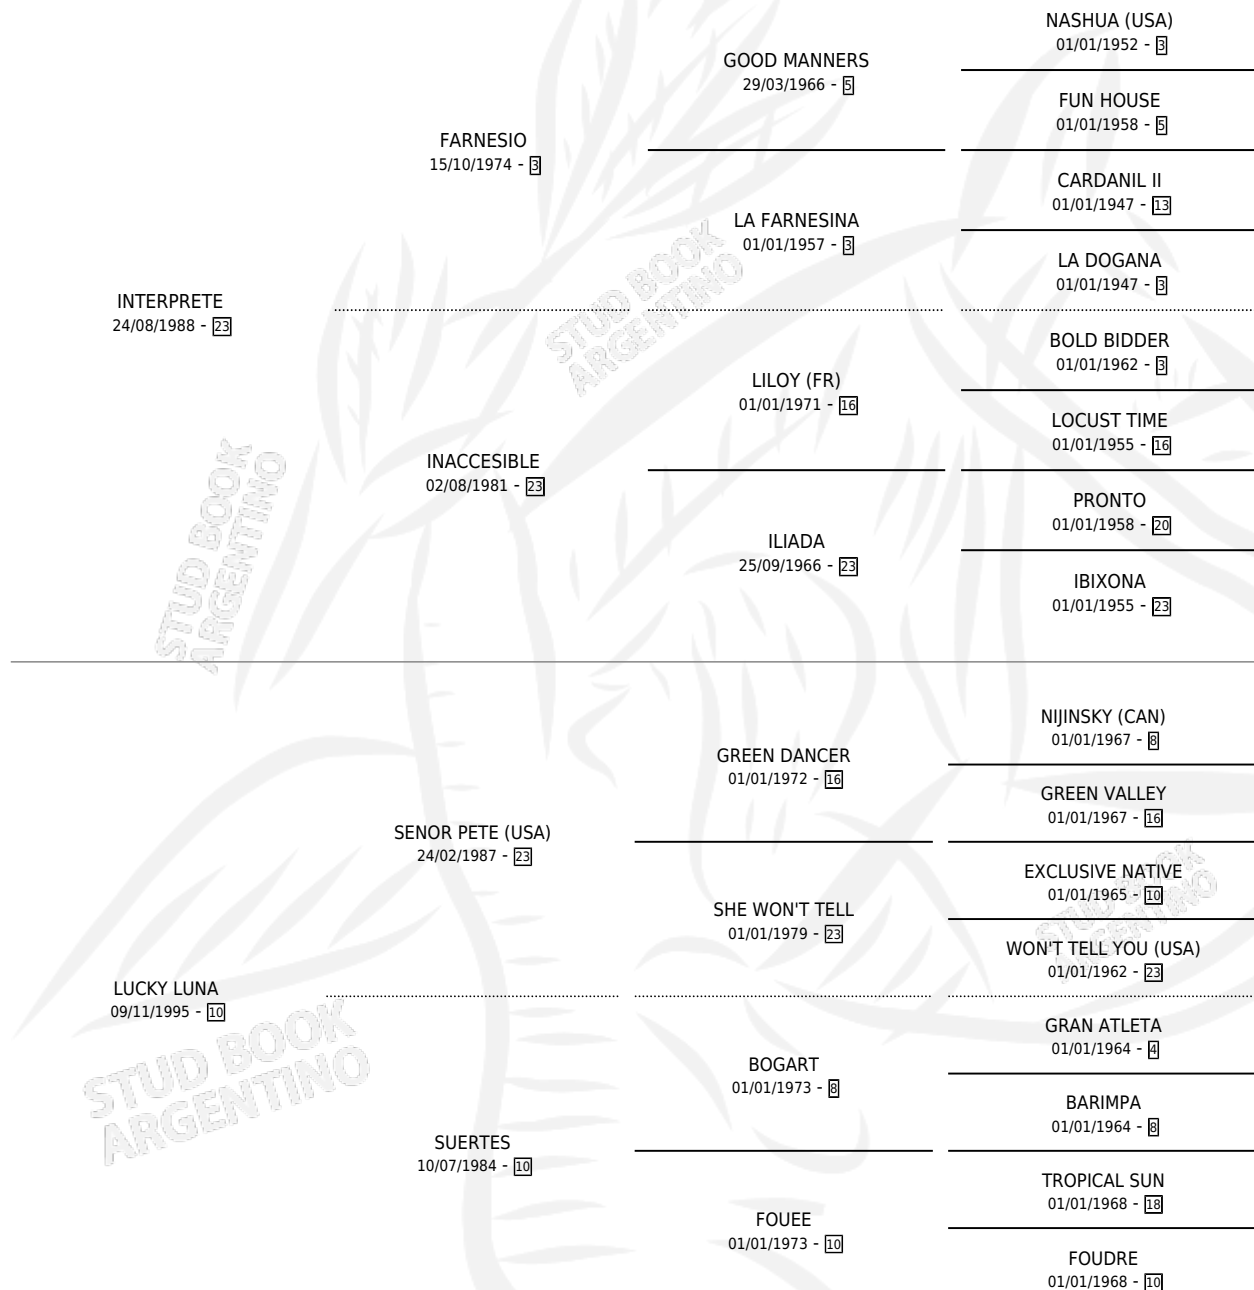

LUCKY GRINGO

por INTERPRETE y LUCKY LUNA por SENOR PETE (USA)

Argentina · Macho · Zaino · SP · 15/11/2005
Familia 10 · Volumen 39

ESTADO

TIPIFICACIÓN SANGUÍNEA	X
TIPIFICACIÓN POR ADN	✓
PASAPORTE	X
IDENTIFICACIÓN POR MICROCHIP	X
REPRODUCTOR	✓

Lugar de nacimiento: Don Florentino
Criador: Haras Don Florentino S.A.

~

HIJOS

	MACHOS	HEMBRAS
1 NACIERON	0	1

SIN ACTUACIONES

PEDIGREE

SERVICIOS PADRILLO

TEMPORADA	HARAS	SERVICIO	NAC.	EFFECTIVIDAD
2012	O GRADY	3	1	33.33 %

LUCKY GRINGO

Datos oficiales del Stud Book Argentino

Documento generado el 12/05/2026

studbook.org.ar