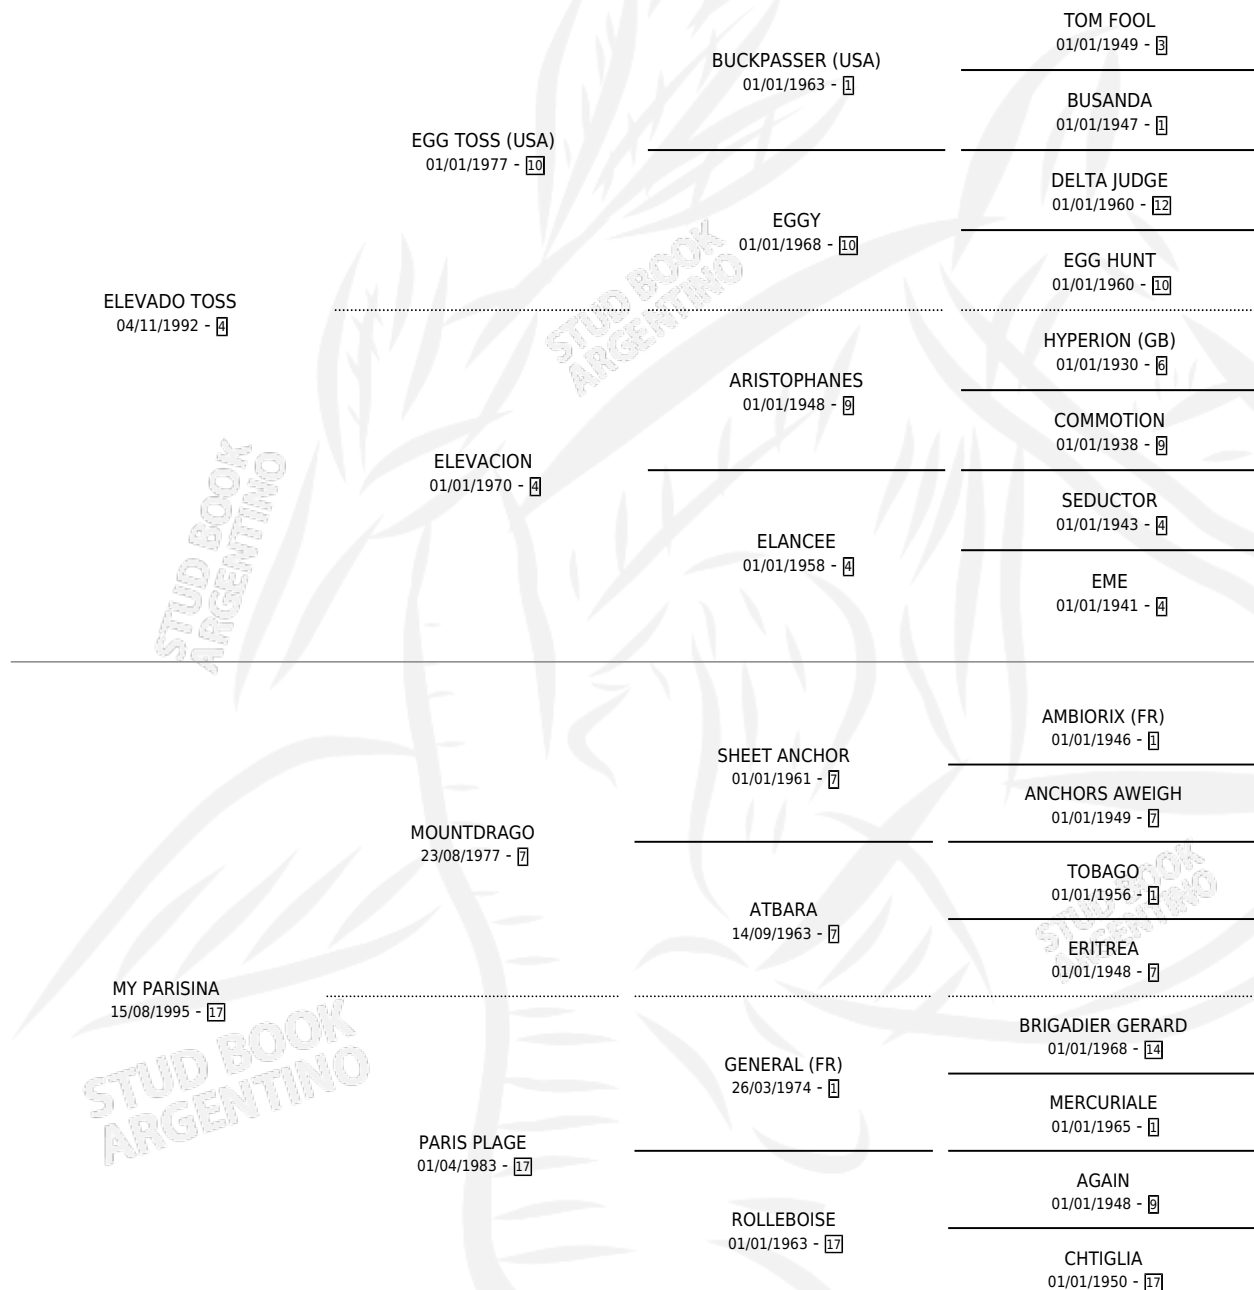

PARISINO TOSS

por ELEVADO TOSS y MY PARISINA por MOUNTDRAGO

Argentina · Macho · Alazan · SP · 24/11/2005
Familia 17-a · Volumen 39

ESTADO

TIPIFICACIÓN SANGUÍNEA	✓
TIPIFICACIÓN POR ADN	✓
PASAPORTE	X
IDENTIFICACIÓN POR MICROCHIP	X
REPRODUCTOR	X

Lugar de nacimiento: Don Florentino
Criador: Haras Don Florentino S.A.

PEDIGREE

CAMPAÑA

Solo carreras oficiales de Argentina

POR EDAD

EDAD	CC	1°	2°	3°	4°	5°	NP	CLC	CLG	CLCG1	CLGG1	IMPORTE	GANANCIA / CC
3 AÑOS	1	0	0	0	0	0	1	0	0	0	0	\$0	\$0
TOTALES	1	0	0	0	0	0	1	0	0	0	0	\$0	\$0
%		0.0%	0.0%	0.0%	0.0%	0.0%	100%	0.0%	0.0%	0.0%	0.0%		