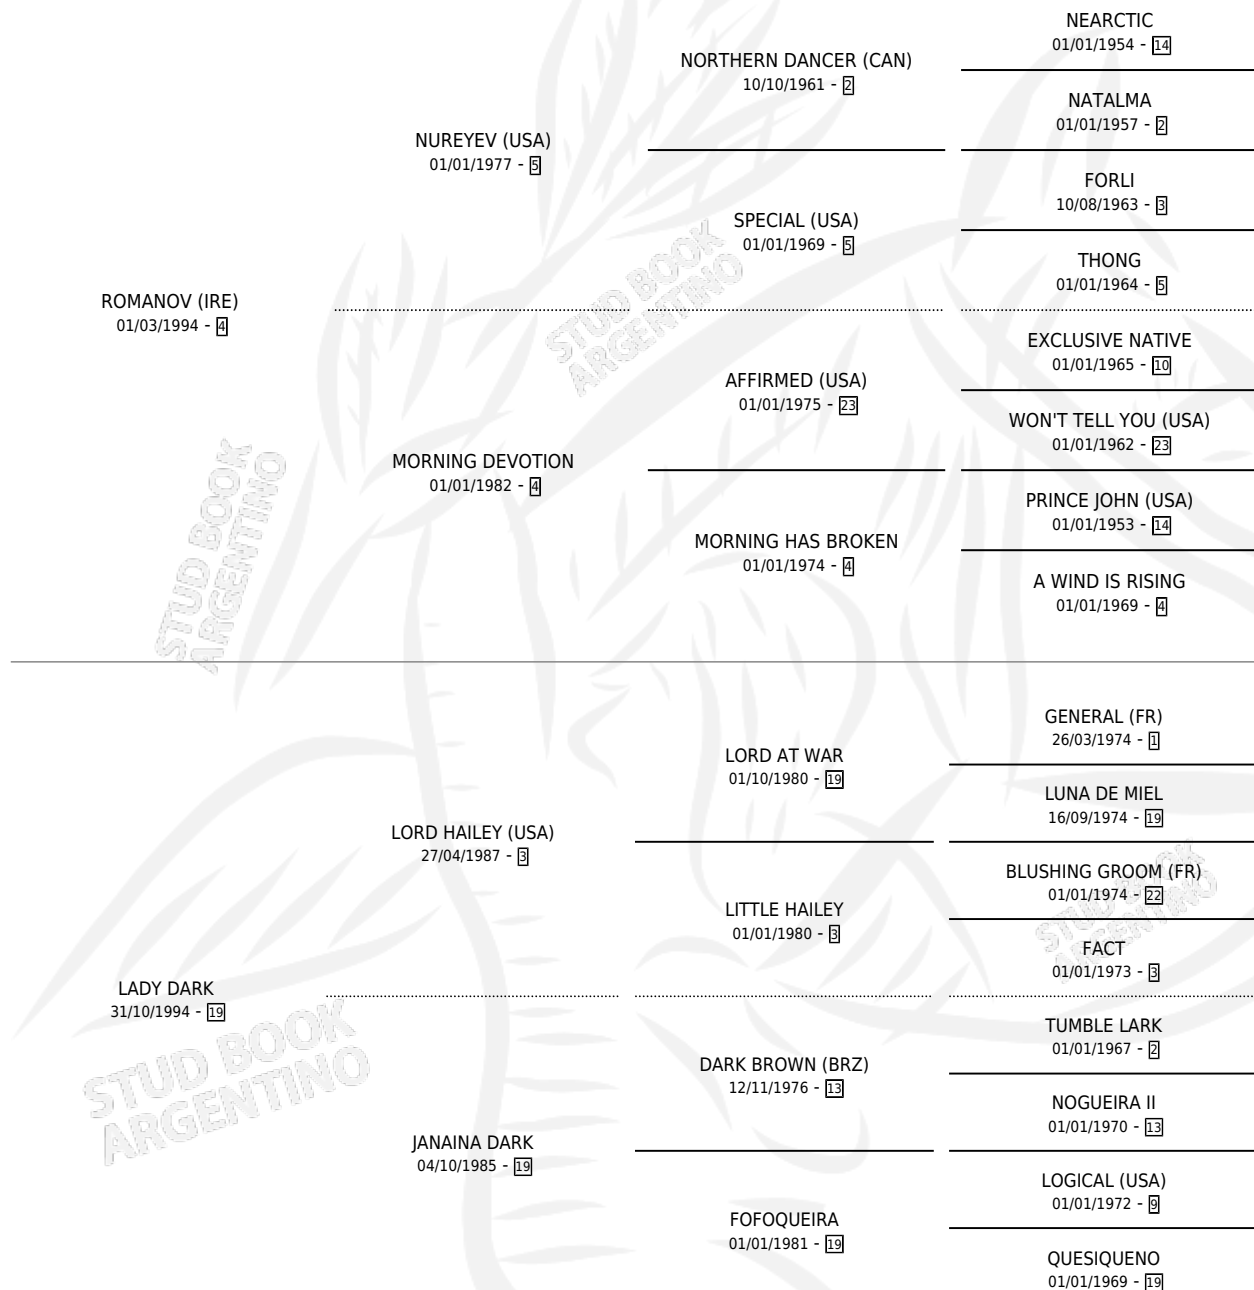

LORD NOV

por ROMANOV (IRE) y LADY DARK por LORD HAILEY (USA)

Argentina · Macho · Zaino · SP · 30/10/2005
Familia 19-c · Volumen 39

ESTADO

TIPIFICACIÓN SANGUÍNEA	X
TIPIFICACIÓN POR ADN	✓
PASAPORTE	X
IDENTIFICACIÓN POR MICROCHIP	X
REPRODUCTOR	✓

Lugar de nacimiento: Los Prados
Criador: Los Prados

~

HIJOS

	MACHOS	HEMBRAS
12 NACIERON	7	5
SIN ACTUACIONES		

PEDIGREE

~

CAMPAÑA

Solo carreras oficiales de Argentina