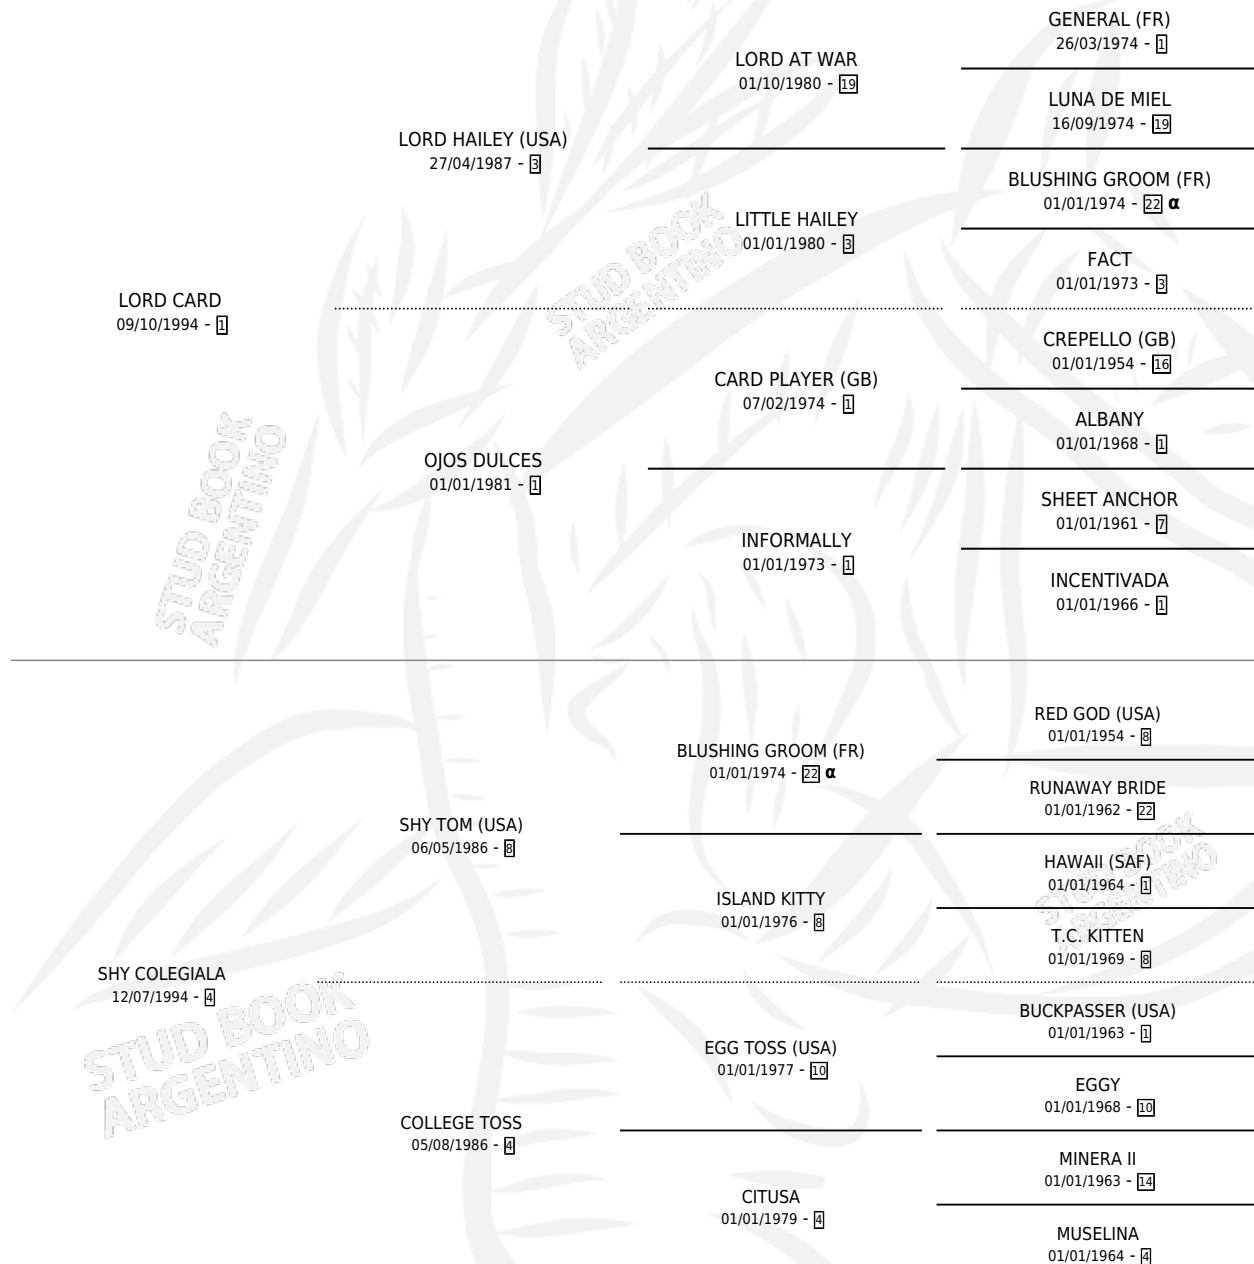

LADY SHY

por LORD CARD y SHY COLEGIALA por SHY TOM (USA)

Argentina · Hembra · Alazan · SP · 30/10/2005
Familia 4-j · Volumen 39

ESTADO

TIPIFICACIÓN SANGUÍNEA	X
TIPIFICACIÓN POR ADN	✓
PASAPORTE	X
IDENTIFICACIÓN POR MICROCHIP	X
REPRODUCTOR	✓

Lugar de nacimiento: Los Prados

Criador: Los Prados

~

HIJOS

	MACHOS	HEMBRAS
9 NACIERON	6	3
6 CORRIERON	5	1
3 GANARON	3	0
0 GANADORES CL	0 GANADORES GR	0 GANADORES G1

PEDIGREE

INBREEDING : α