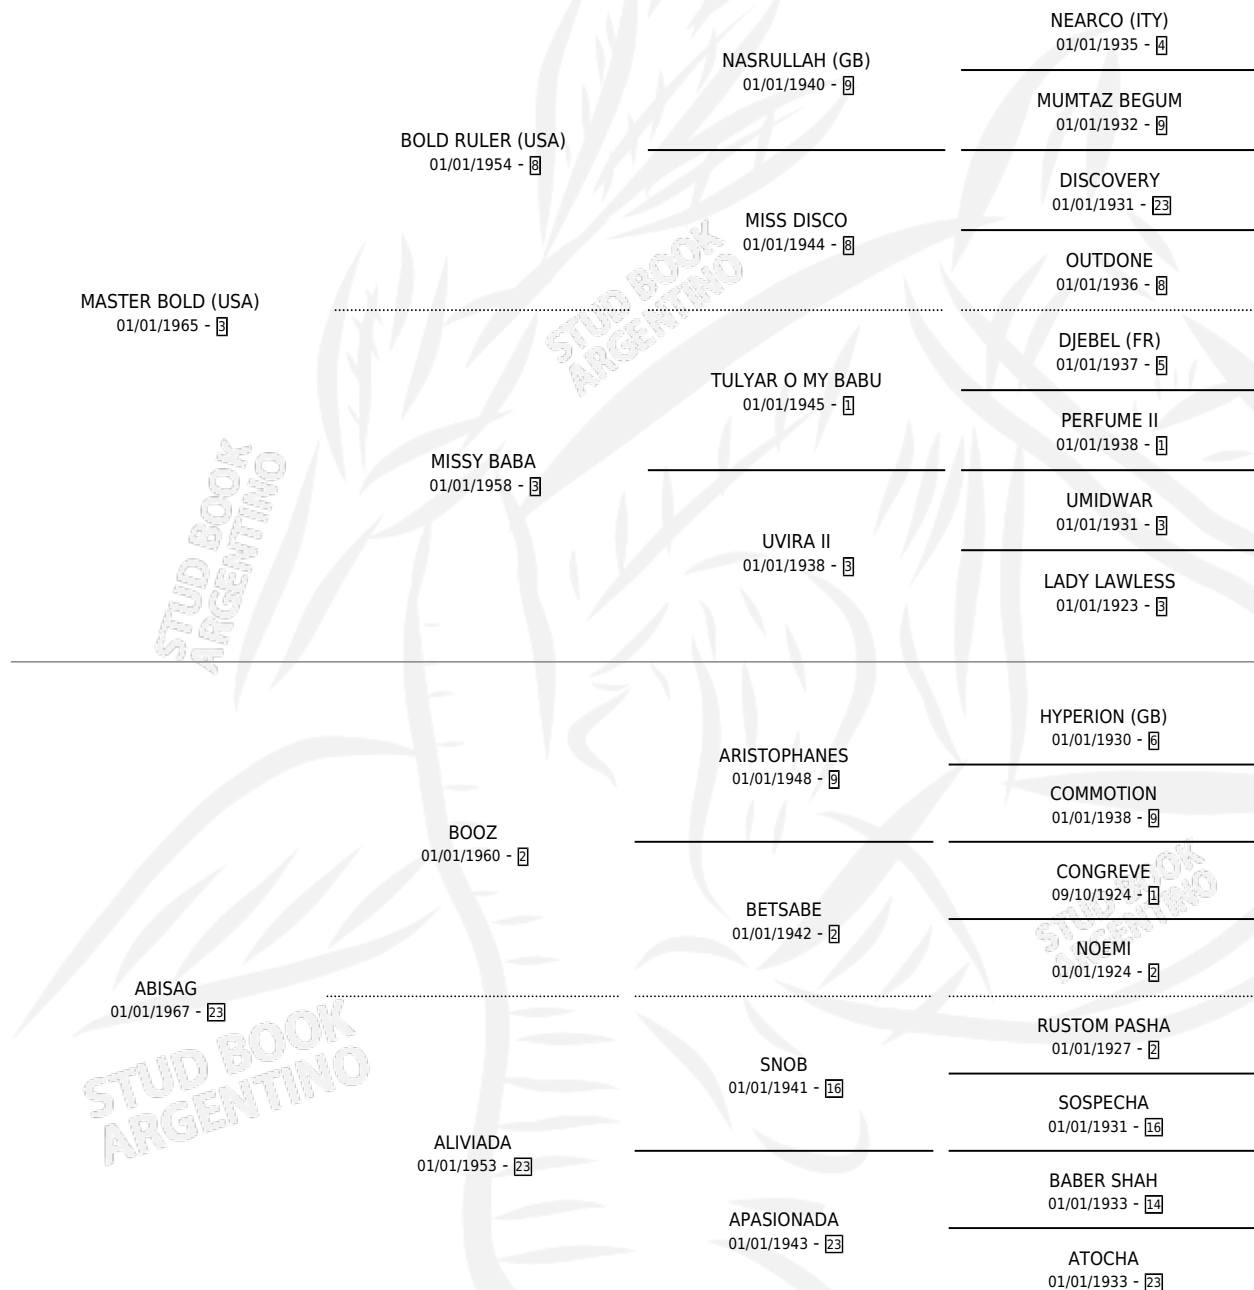

# TIFFANY

por **MASTER BOLD (USA)** y **ABISAG** por **BOOZ**

Argentina · Hembra · Alazan · SP · 17/01/1975  
Familia 23-a · Volumen 29

## ESTADO

TIPIFICACIÓN SANGUÍNEA	✓
TIPIFICACIÓN POR ADN	X
PASAPORTE	X
IDENTIFICACIÓN POR MICROCHIP	X
REPRODUCTOR	✓

**Lugar de nacimiento:** Campo particular

**Criador:** Sin dato

~

## HIJOS

	MACHOS	HEMBRAS
9 NACIERON	3	6
7 CORRIERON	2	5
6 GANARON	2	4
<b>1</b> GANADORES <b>CL</b>	<b>1</b> GANADORES <b>GR</b>	<b>0</b> GANADORES <b>G1</b>

## PEDIGREE

S

cimientos 8 / Efectividad 57.14%

PADRILLO	PRODUCTO	CRIADOR	1ER SERVICIO	ÚLTIMO SERVICIO
CARO LOVER (USA)	∅		03/11/1995	06/11/1995
<b>TIFFANY</b> TOP SECRET (UNU)	∅		11/09/1994	08/12/1994
INDALECIO	INCOGNITA (H A, 30/09/1995)	SIN DATO	26/10/1994	26/10/1994
INDALECIO studbook.org.ar	INTELLIGENT (M ZN, 01/10/1994) •MURIÓ EL 24/07/2001•	SIN DATO	28/08/1993	17/10/1993
INDALECIO	∅		22/08/1992	22/08/1992
EL AZAR	TIRADA (H AT, 21/07/1992)	SIN DATO	11/08/1991	13/08/1991
INDALECIO	∅		05/12/1990	08/12/1990
ROYAL DANCER (USA)	ROYAL TIFFANY (H Z, 15/10/1990)	SIN DATO	30/08/1989	28/10/1989
ROYAL DANCER (USA)	∅		16/11/1988	09/12/1988
NEW NOBLE (USA)	TIFFAINE (H ZD, 07/11/1988)	SIN DATO	07/10/1987	15/11/1987
FRANCIS U. (USA)	WHYZ KID (M ZC, 28/09/1987)	ASOCIACION COOPERATIVA DE CRIADORES DE CABALLOS DE CARRERA	21/08/1986	01/10/1986
NEW NOBLE (USA)	∅		10/11/1985	25/12/1985
NEW NOBLE (USA)	BLUE SANG (M Z, 31/10/1985)	PETRONI ROBERTO OSCAR		
NEW NOBLE (USA)	NEW TIFFANY (H ZD, 03/10/1984)	SIN DATO		