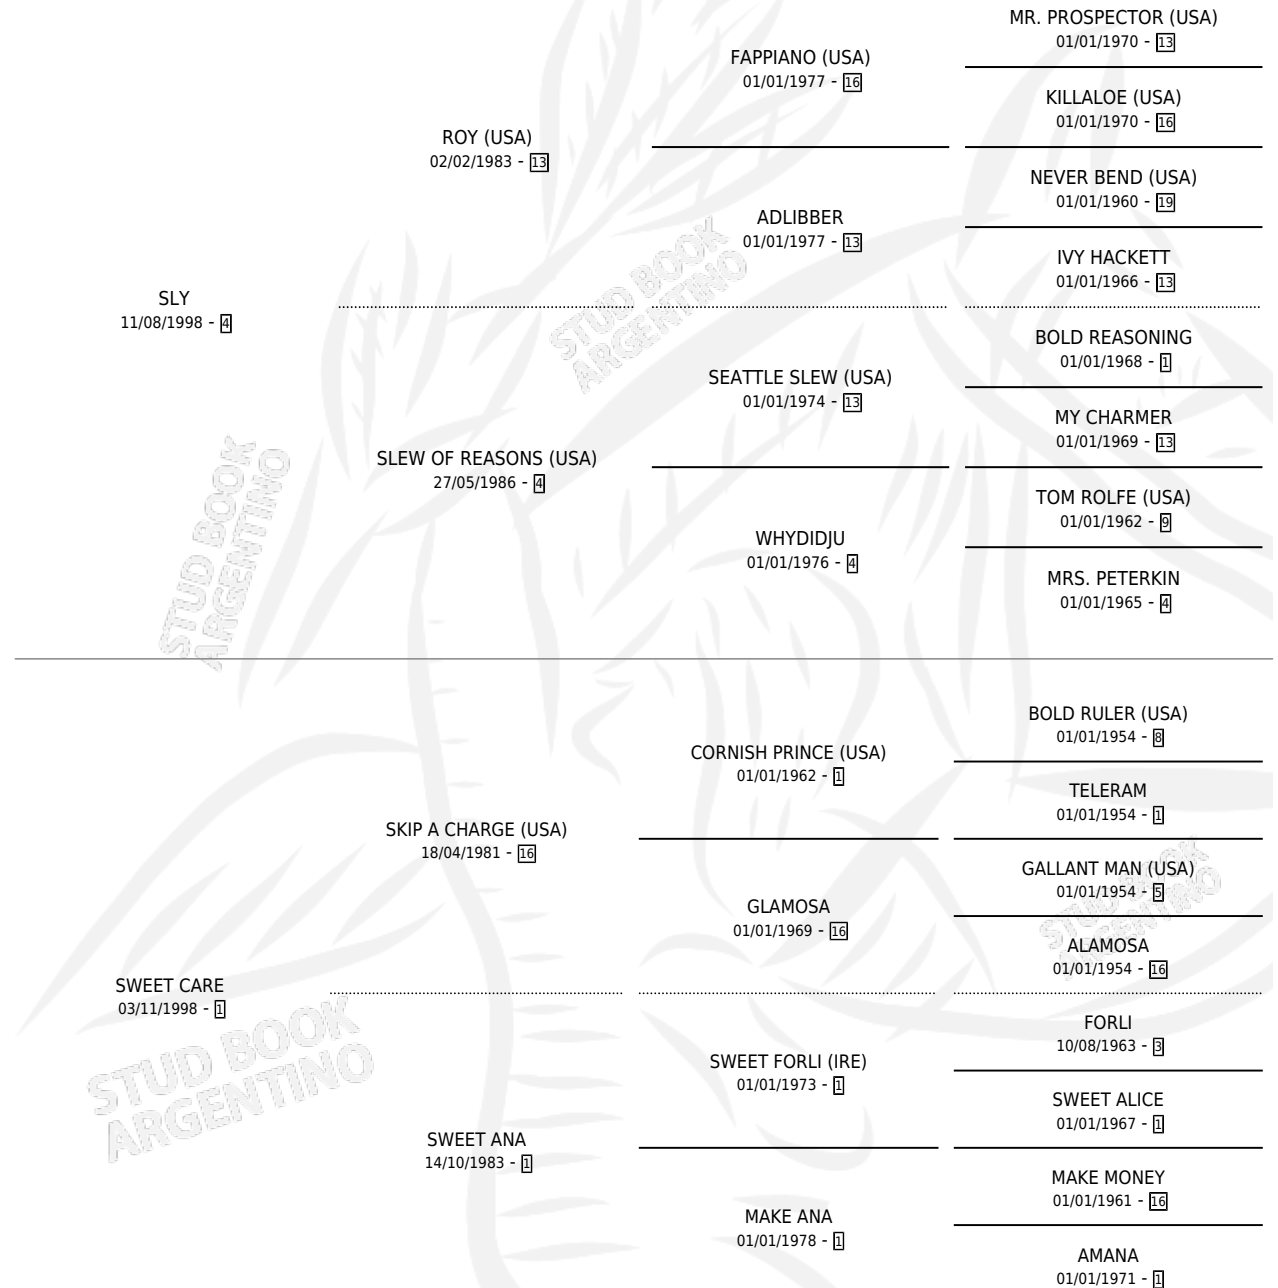

SOÑADOR SLEW

por SLY y SWEET CARE por SKIP A CHARGE (USA)

Argentina · Macho · Zaino · SP · 22/10/2005
Familia 1-w · Volumen 39

ESTADO

TIPIFICACIÓN SANGUÍNEA	X
TIPIFICACIÓN POR ADN	✓
PASAPORTE	X
IDENTIFICACIÓN POR MICROCHIP	X
REPRODUCTOR	X

Lugar de nacimiento: Capricornio

Criador: Capricornio

PEDIGREE

SOÑADOR SLEW

Datos oficiales del Stud Book Argentino

Documento generado el 11/06/2026

studbook.org.ar