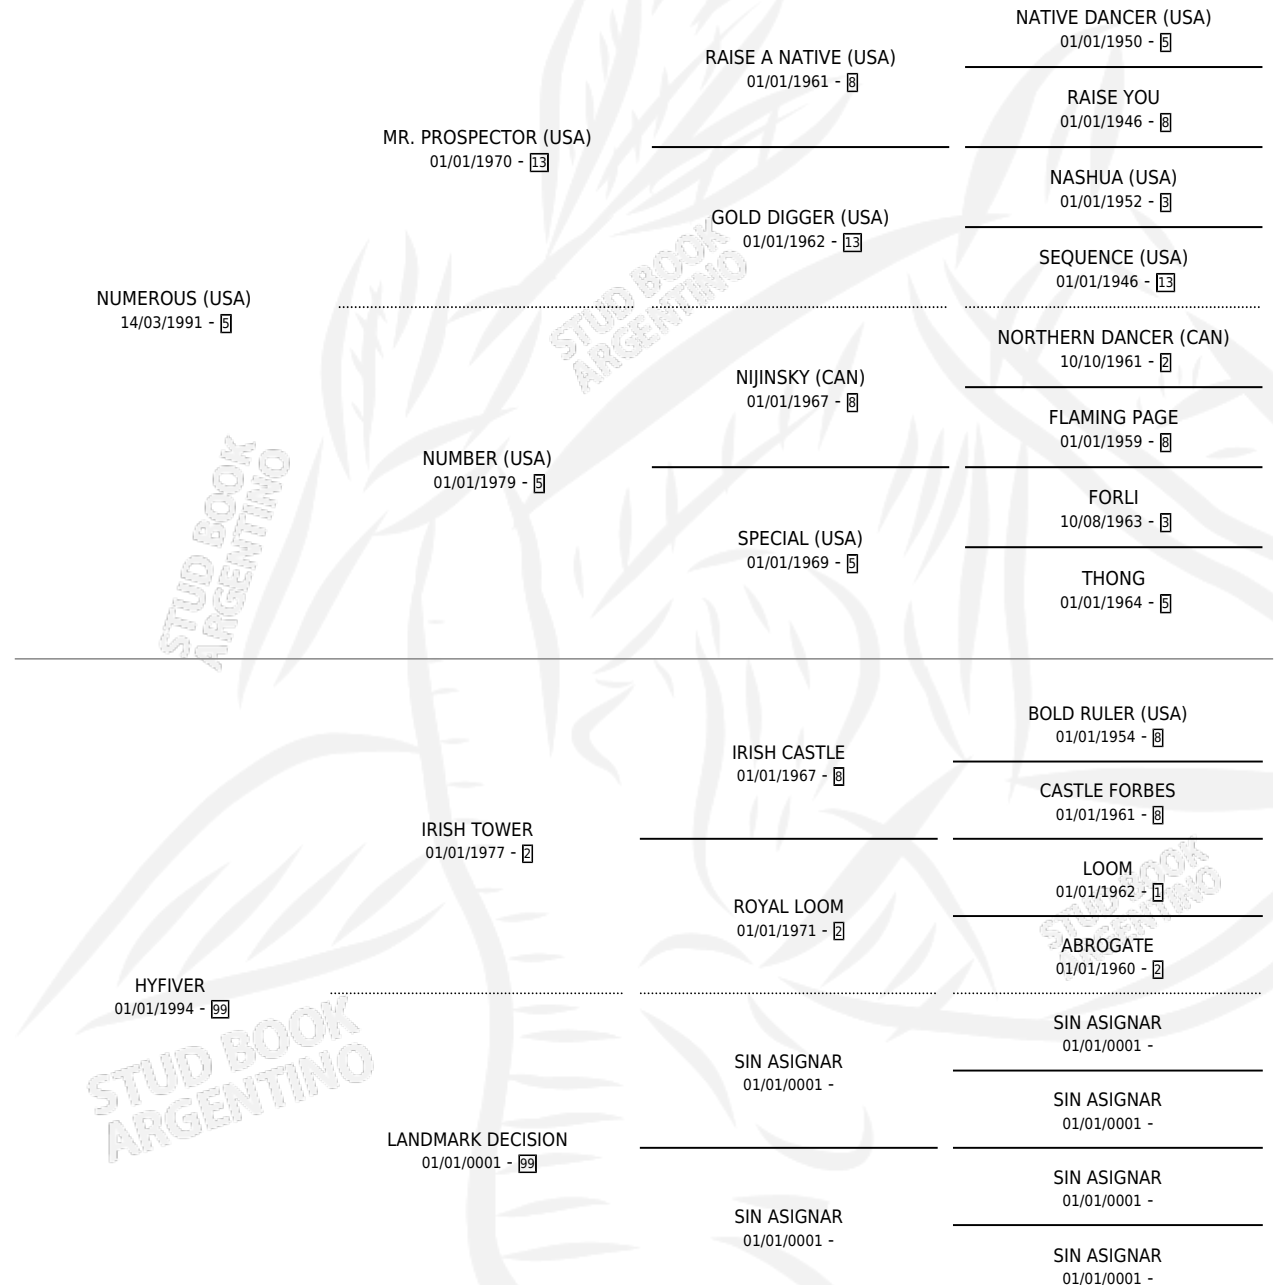

PARADISUS (USA)

por NUMEROUS (USA) y HYFIVER por IRISH TOWER

Estados Unidos · Macho · Zaino Doradillo · SP ·
13/02/2000
Familia 99 · Volumen web

ESTADO

TIPIFICACIÓN SANGUÍNEA	X
TIPIFICACIÓN POR ADN	X
PASAPORTE	X
IDENTIFICACIÓN POR MICROCHIP	X
REPRODUCTOR	X

Lugar de nacimiento: Estados Unidos

Criador: Extranjero

PEDIGREE

EXPORTACIÓN / IMPORTACIÓN

FECHA	MOVIMIENTO	PAÍS
30/01/2006	EXPORTADO	PERU
02/12/2005	IMPORTADO	PERU

~

CAMPAÑA

Solo carreras oficiales de Argentina